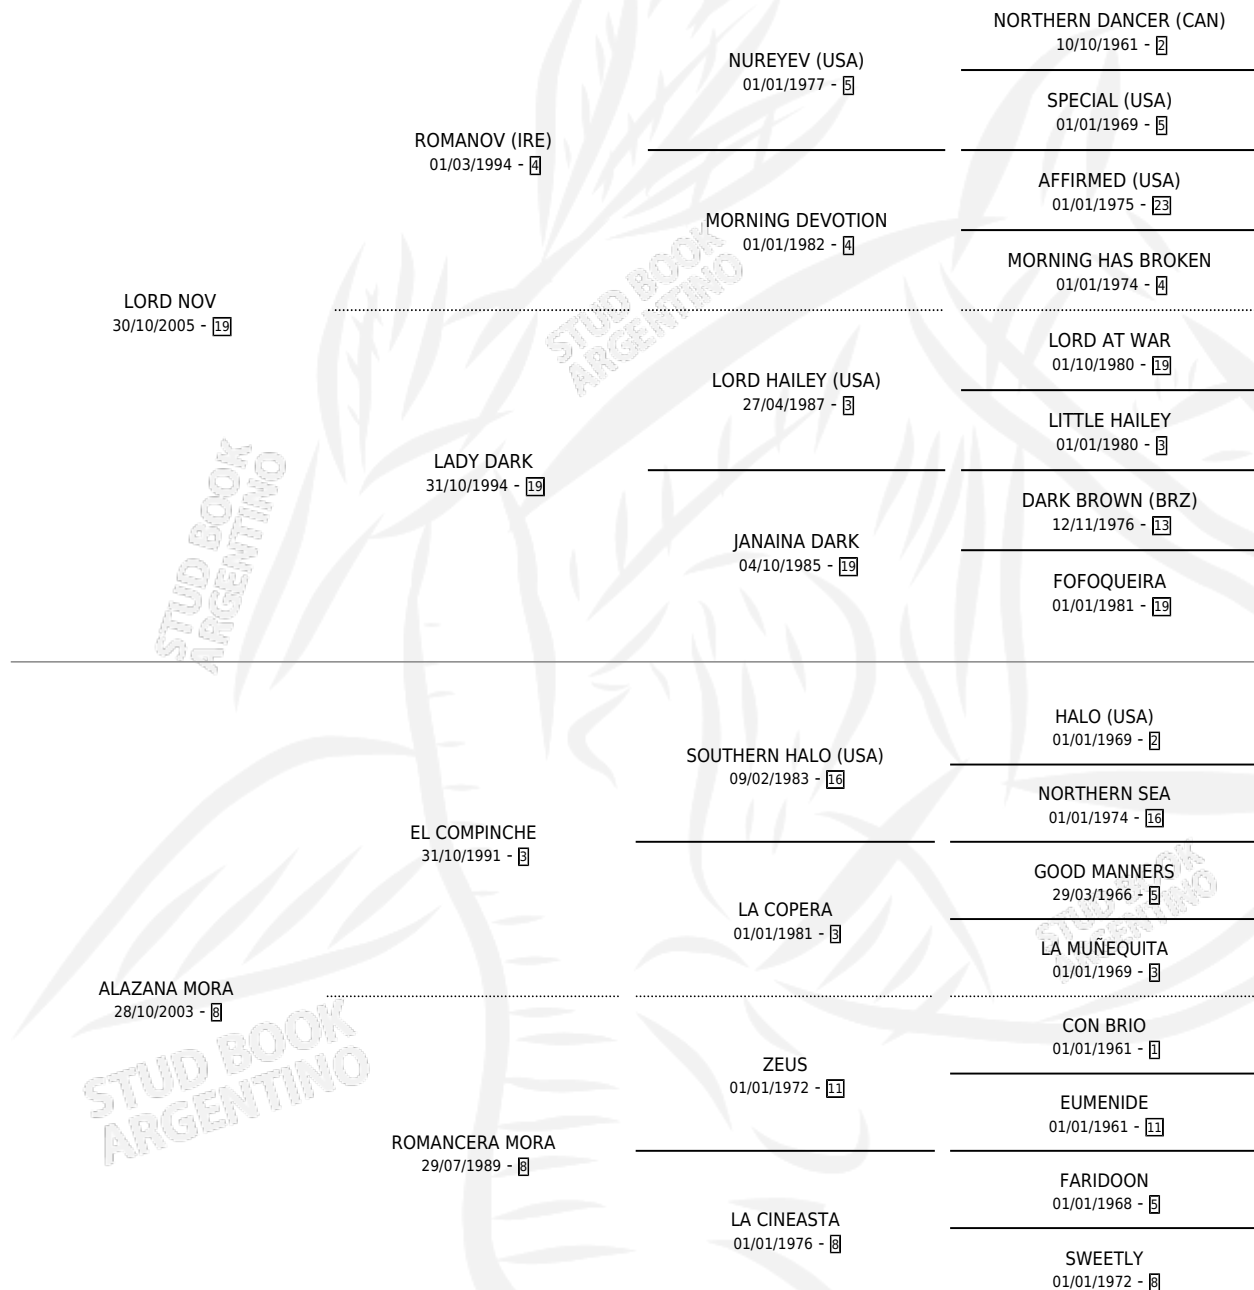

DOÑA LORD

por LORD NOV y ALAZANA MORA por EL COMPINCHE

Argentina · Hembra · Alazan · SP · 21/08/2014
Familia 8-a · Volumen 42

ESTADO

TIPIFICACIÓN SANGUÍNEA	X
TIPIFICACIÓN POR ADN	✓
PASAPORTE	X
IDENTIFICACIÓN POR MICROCHIP	✓
REPRODUCTOR	X

Lugar de nacimiento: Don Fito

Criador: Don Fito

PEDIGREE