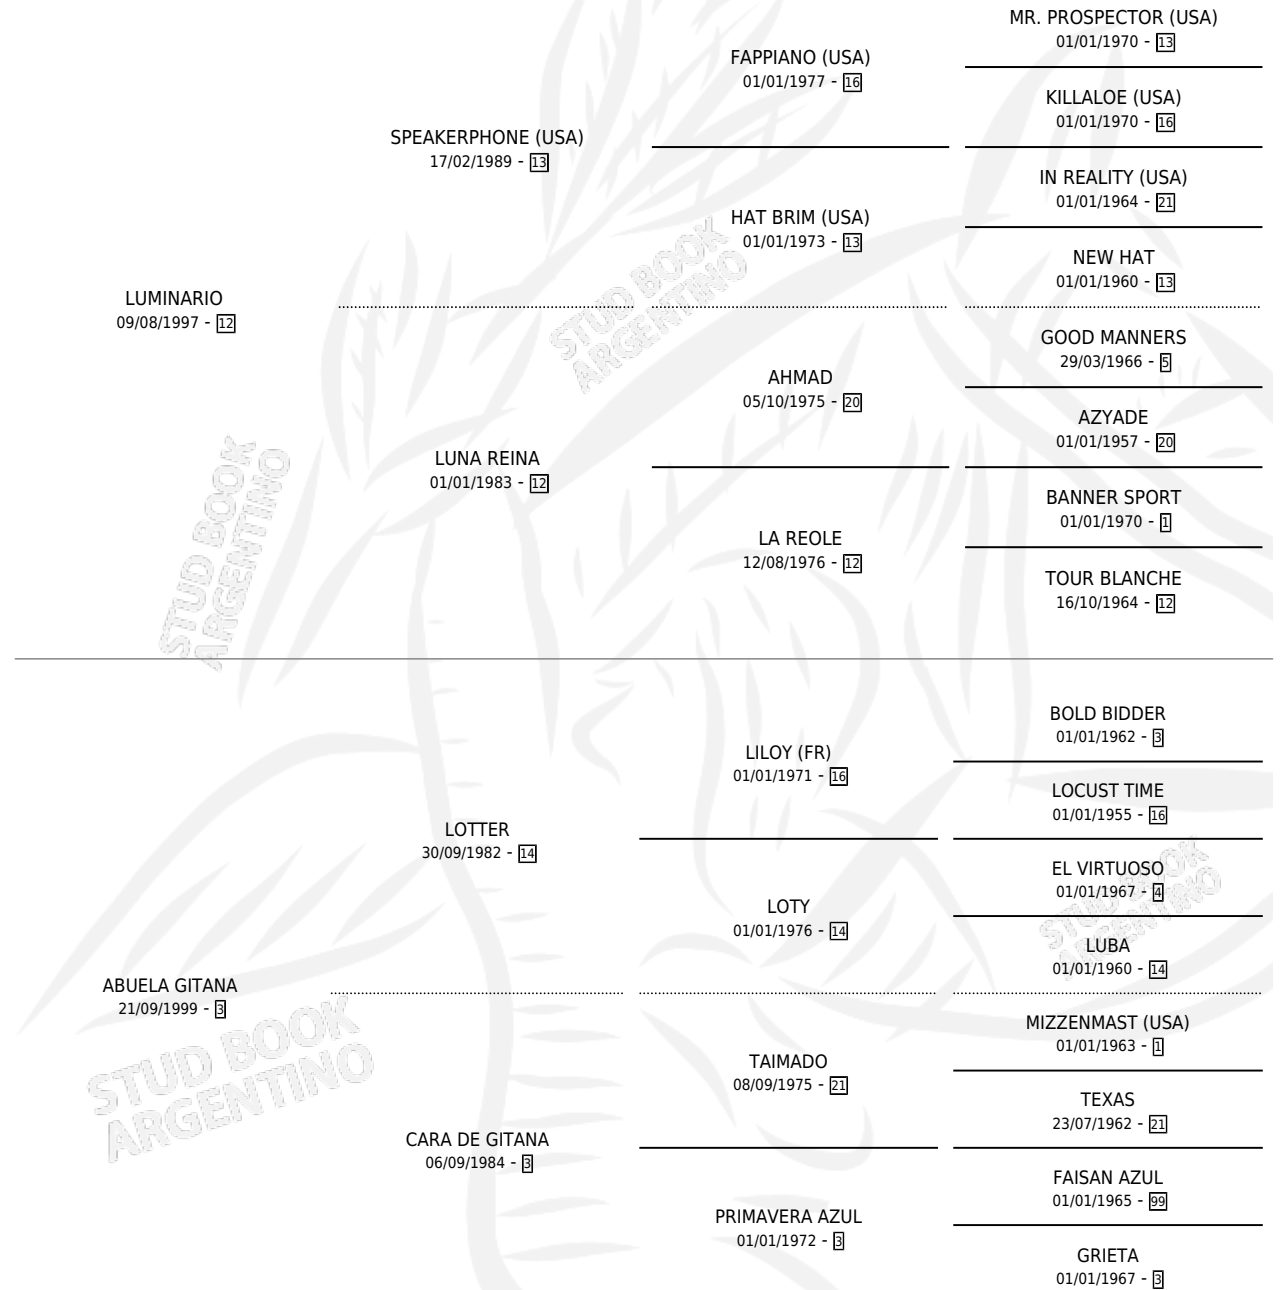

ABUELO ILUMINADO

por LUMINARIO y ABUELA GITANA por LOTTER

Argentina · Macho · Zaino Colorado · SP · 23/08/2014
Familia 3-b · Volumen 42

ESTADO

TIPIFICACIÓN SANGUÍNEA	X
TIPIFICACIÓN POR ADN	✓
PASAPORTE	✓
IDENTIFICACIÓN POR MICROCHIP	✓
REPRODUCTOR	X

Lugar de nacimiento: 14 De Julio
Criador: Arrigone Guillermo Jose

PEDIGREE

ABUELO ILUMINADO

Datos oficiales del Stud Book Argentino

Documento generado el 09/05/2026

studbook.org.ar