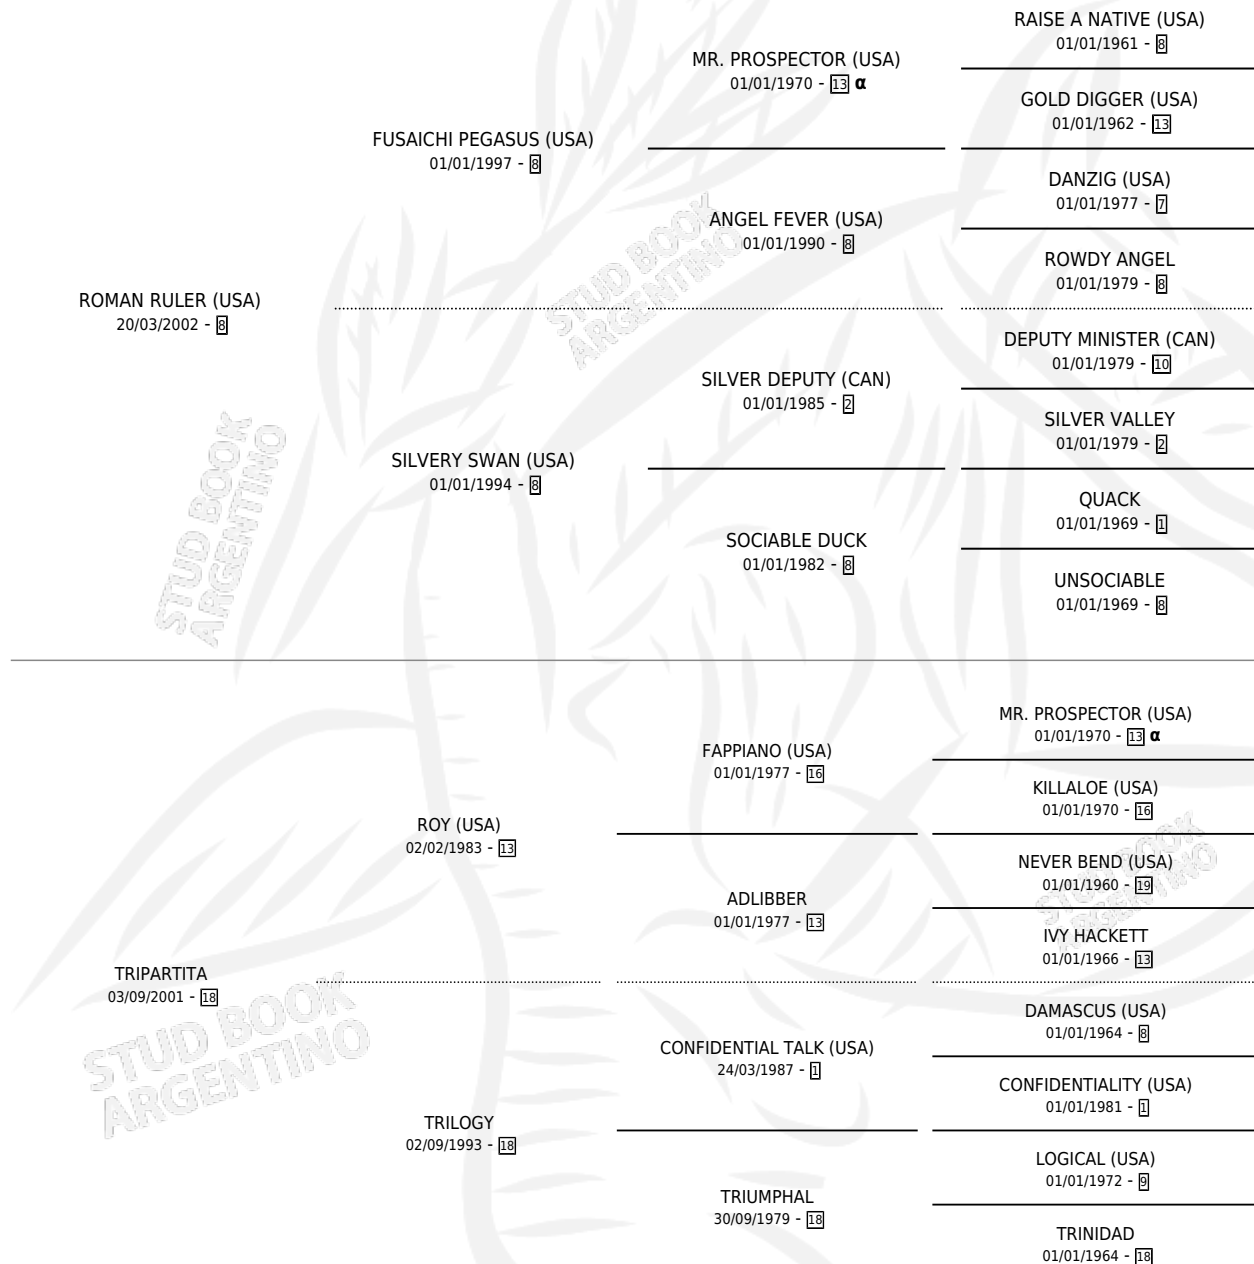

ROMAN TRILOGY

por ROMAN RULER (USA) y TRIPARTITA por ROY (USA)

Argentina · Hembra · Zaino · SP · 14/08/2014
Familia 18-a · Volumen 42

ESTADO

TIPIFICACIÓN SANGUÍNEA	X
TIPIFICACIÓN POR ADN	✓
PASAPORTE	✓
IDENTIFICACIÓN POR MICROCHIP	✓
REPRODUCTOR	✓

Lugar de nacimiento: Melincue

Criador: Melincue

~

HIJOS

	MACHOS	HEMBRAS
4 NACIERON	2	2
SIN ACTUACIONES		

PEDIGREE

INBREEDING : α

CAMPAÑA

Solo carreras oficiales de Argentina

POR EDAD

EDAD	CC	1°	2°	3°	4°	5°	NP	CLC	CLG	CLCG1	CLGG1	IMPORTE	GANANCIA / CC
2 AÑOS	4	0	0	0	0	0	4	0	0	0	0	\$0	\$0
3 AÑOS	1	0	0	0	0	0	1	0	0	0	0	\$0	\$0
TOTALES	5	0	0	0	0	0	5	0	0	0	0	\$0	\$0
%		0.0%	0.0%	0.0%	0.0%	0.0%	100%	0.0%	0.0%	0.0%	0.0%		