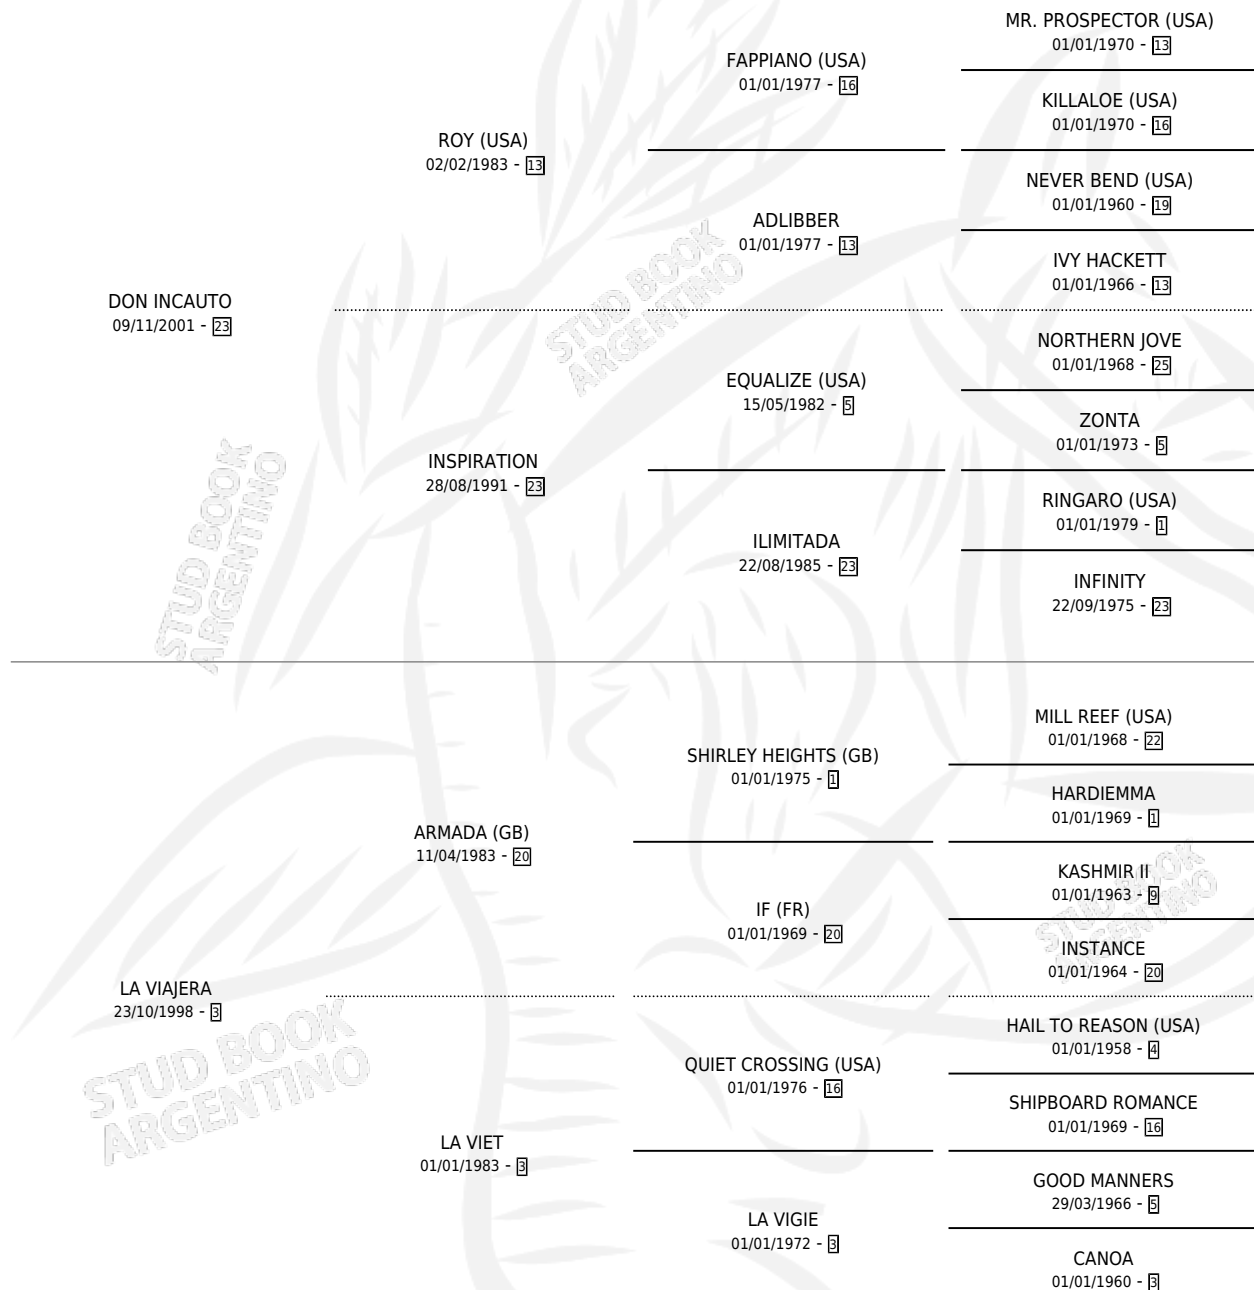

SEÑOR PASEANDERO

por DON INCAUTO y LA VIAJERA por ARMADA (GB)

Argentina · Macho · Tordillo · SP · 31/07/2014
Familia 3-b · Volumen 42

ESTADO

TIPIFICACIÓN SANGUÍNEA	X
TIPIFICACIÓN POR ADN	✓
PASAPORTE	✓
IDENTIFICACIÓN POR MICROCHIP	✓
REPRODUCTOR	X

Lugar de nacimiento: Vadarkblar

Criador: Vadarkblar

PEDIGREE