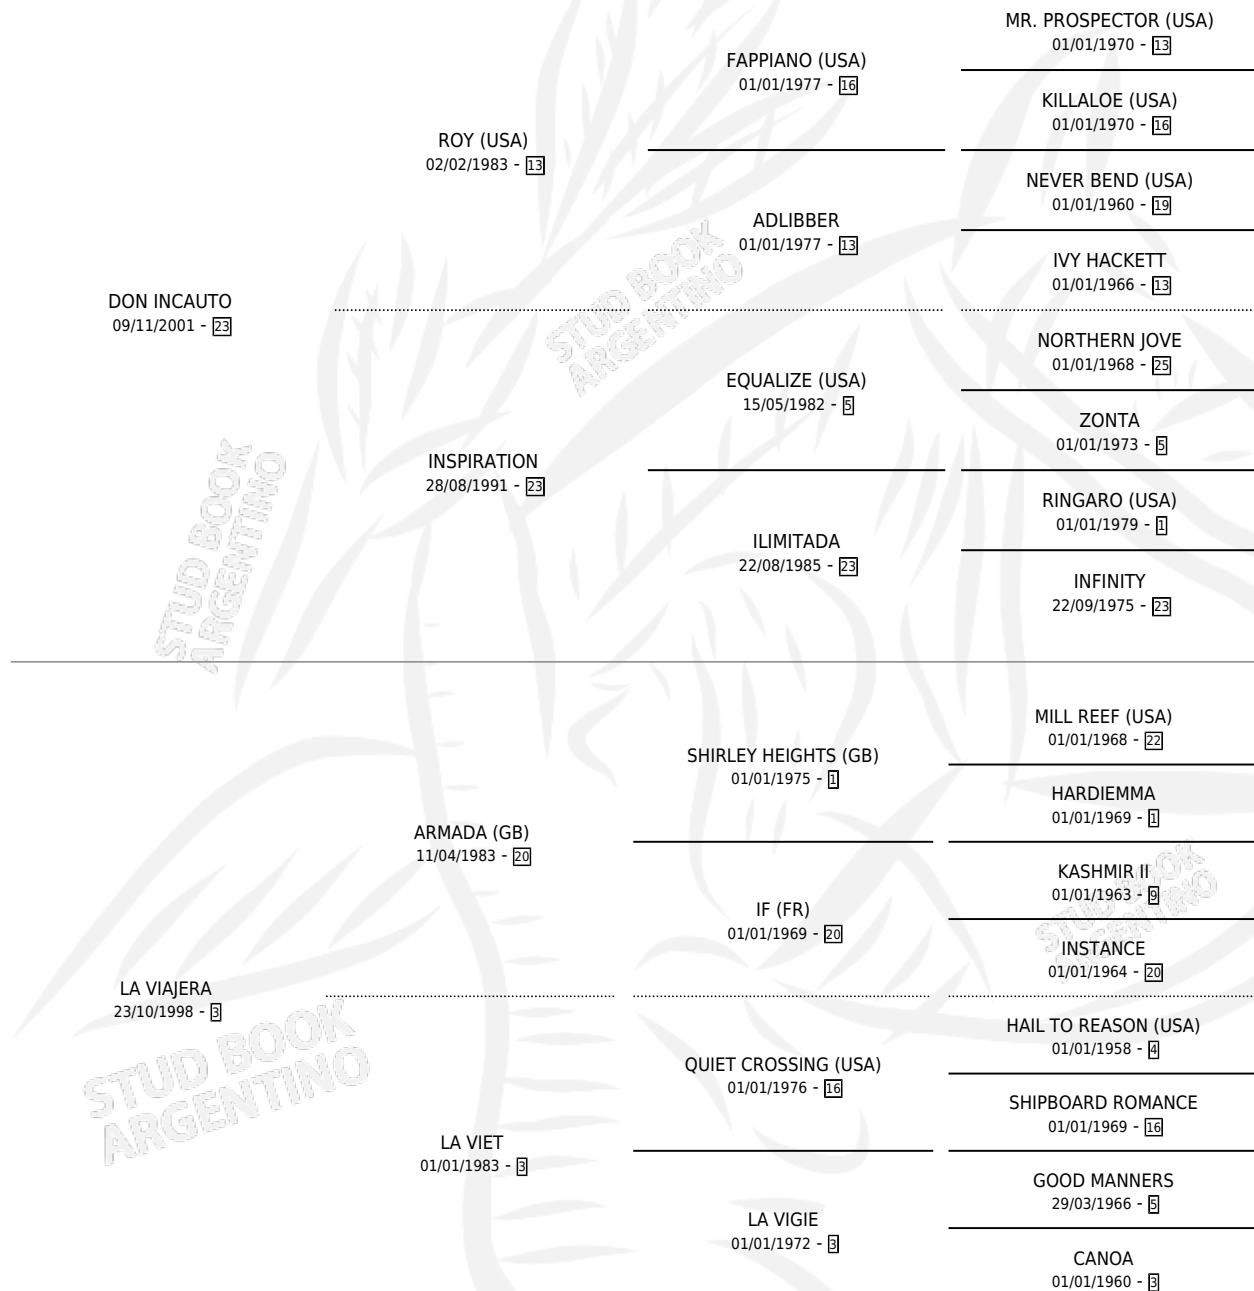

SEÑOR PASEANDERO

por DON INCAUTO y LA VIAJERA por ARMADA (GB)

Argentina · Macho · Tordillo · SP · 31/07/2014
Familia 3-b · Volumen 42

ESTADO

TIPIFICACIÓN SANGUÍNEA	X
TIPIFICACIÓN POR ADN	✓
PASAPORTE	✓
IDENTIFICACIÓN POR MICROCHIP	✓
REPRODUCTOR	X

Lugar de nacimiento: Vadarkblar

Criador: Vadarkblar

PEDIGREE

CAMPAÑA

Solo carreras oficiales de Argentina

POR EDAD

EDAD	CC	1°	2°	3°	4°	5°	NP	CLC	CLG	CLCG1	CLGG1	IMPORTE	GANANCIA / CC
2 AÑOS	5	0	1	0	1	2	1	0	0	0	0	\$86,040	\$17,208
3 AÑOS	4	1	0	0	1	1	1	0	0	0	0	\$156,550	\$39,138
TOTALES	9	1	1	0	2	3	2	0	0	0	0	\$242,590	\$26,954
%		11.1%	11.1%	0.0%	22.2%	33.3%	22.2%	0.0%	0.0%	0.0%	0.0%		