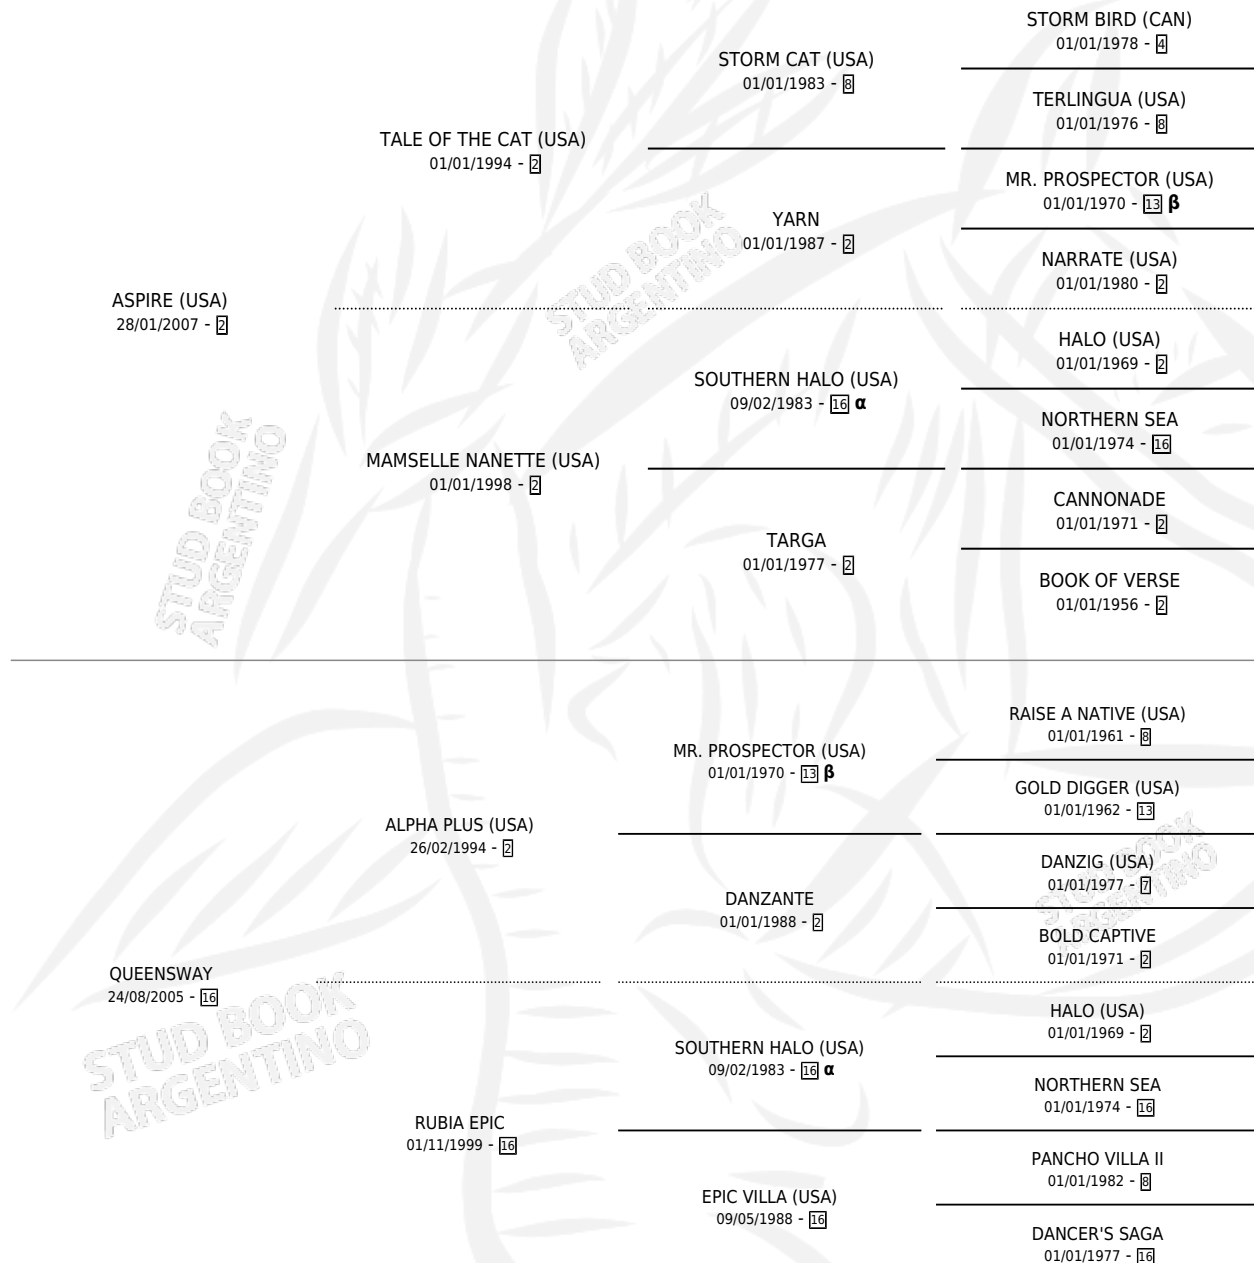

EL DE QUEENS

por **ASPIRE (USA)** y **QUEENSWAY** por **ALPHA PLUS (USA)**

Argentina · Macho · Zaino · SP · 31/07/2014
Familia 16-g · Volumen 42

ESTADO

TIPIFICACIÓN SANGUÍNEA	X
TIPIFICACIÓN POR ADN	✓
PASAPORTE	✓
IDENTIFICACIÓN POR MICROCHIP	✓
REPRODUCTOR	X

Lugar de nacimiento: Vadarkblar
Criador: Vadarkblar

PEDIGREE

INBREEDING : α,β

CAMPAÑA

Solo carreras oficiales de Argentina

POR EDAD

EDAD	CC	1°	2°	3°	4°	5°	NP	CLC	CLG	CLCG1	CLGG1	IMPORTE	GANANCIA / CC
3 AÑOS	3	0	0	0	0	1	2	0	0	0	0	\$6,750	\$2,250
4 AÑOS	8	0	1	0	2	0	5	0	0	0	0	\$55,750	\$6,969
5 AÑOS	11	1	0	2	1	4	3	0	0	0	0	\$171,350	\$15,577
6 AÑOS	2	0	0	0	0	0	2	0	0	0	0	\$0	\$0
TOTALES	24	1	1	2	3	5	12	0	0	0	0	\$233,850	\$9,744
%		4.2%	4.2%	8.3%	12.5%	20.8%	50.0%	0.0%	0.0%	0.0%	0.0%		

Ganador en San Isidro - \$233,850, a los 5 años.

POR DISTANCIA

HIPODROMO	CC	1°	2°	3°	4°	5°	NP	CLC	CLG	CLCG1	CLGG1	IMPORTE
SAN ISIDRO	13	1	1	1	0	4	6	0	0	0	0	\$169,200
1600 MTS	6	1	0	1	0	1	3	0	0	0	0	\$122,900
1400 MTS	3	0	1	0	0	0	2	0	0	0	0	\$33,250
1300 MTS	1	0	0	0	0	1	0	0	0	0	0	\$4,400
1100 MTS	1	0	0	0	0	1	0	0	0	0	0	\$3,050
2000 MTS	1	0	0	0	0	1	0	0	0	0	0	\$5,600
1200 MTS	1	0	0	0	0	0	1	0	0	0	0	\$0
PALERMO	10	0	0	0	3	1	6	0	0	0	0	\$45,750
1400 MTS	4	0	0	0	1	0	3	0	0	0	0	\$10,500
1600 MTS	3	0	0	0	2	0	1	0	0	0	0	\$28,500
1800 MTS	1	0	0	0	0	0	1	0	0	0	0	\$0
1200 MTS	2	0	0	0	0	1	1	0	0	0	0	\$6,750
LA PLATA	1	0	0	1	0	0	0	0	0	0	0	\$18,900
1500 MTS	1	0	0	1	0	0	0	0	0	0	0	\$18,900