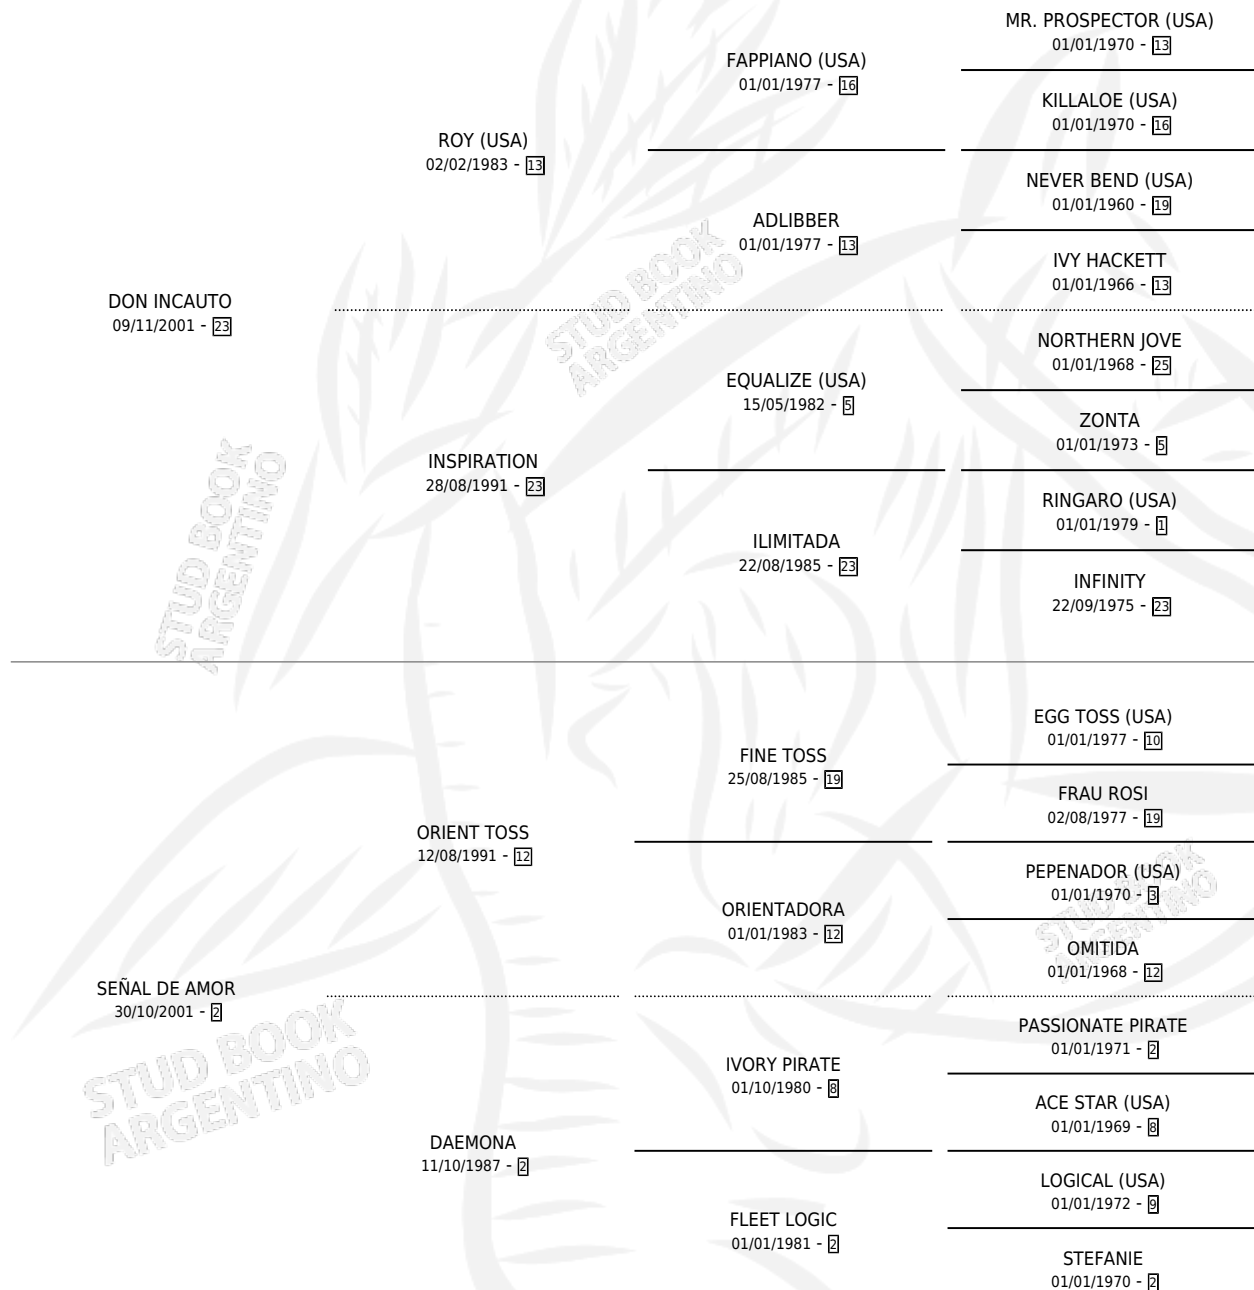

SEÑORA ENAMORADA

por DON INCAUTO y SEÑAL DE AMOR por ORIENT TOSS

Argentina · Hembra · Tordillo · SP · 05/08/2014
Familia 2-j · Volumen 42

ESTADO

TIPIFICACIÓN SANGUÍNEA	X
TIPIFICACIÓN POR ADN	✓
PASAPORTE	✓
IDENTIFICACIÓN POR MICROCHIP	✓
REPRODUCTOR	✓

Lugar de nacimiento: Vadarkblar

Criador: Vadarkblar

~

HIJOS

	MACHOS	HEMBRAS
2 NACIERON	1	1
SIN ACTUACIONES		

PEDIGREE

S

mientos 2 / Efectividad 40.00%

PADRILLO	PRODUCTO	CRIADOR	1ER SERVICIO	ÚLTIMO SERVICIO
LAURELIANO	∅		13/10/2024	15/10/2024
LAURELIANO	SEÑORA MAS (M Z, 04/10/2024)	GRAN PEPE	07/10/2023	09/10/2023
LAURELIANO	∅		07/11/2022	09/11/2022
LAURELIANO	TORDA LEYDI (H T, 14/10/2022)	GRAN PEPE	26/10/2021	28/10/2021
FOSTER HONOUR	∅		25/09/2020	27/09/2020