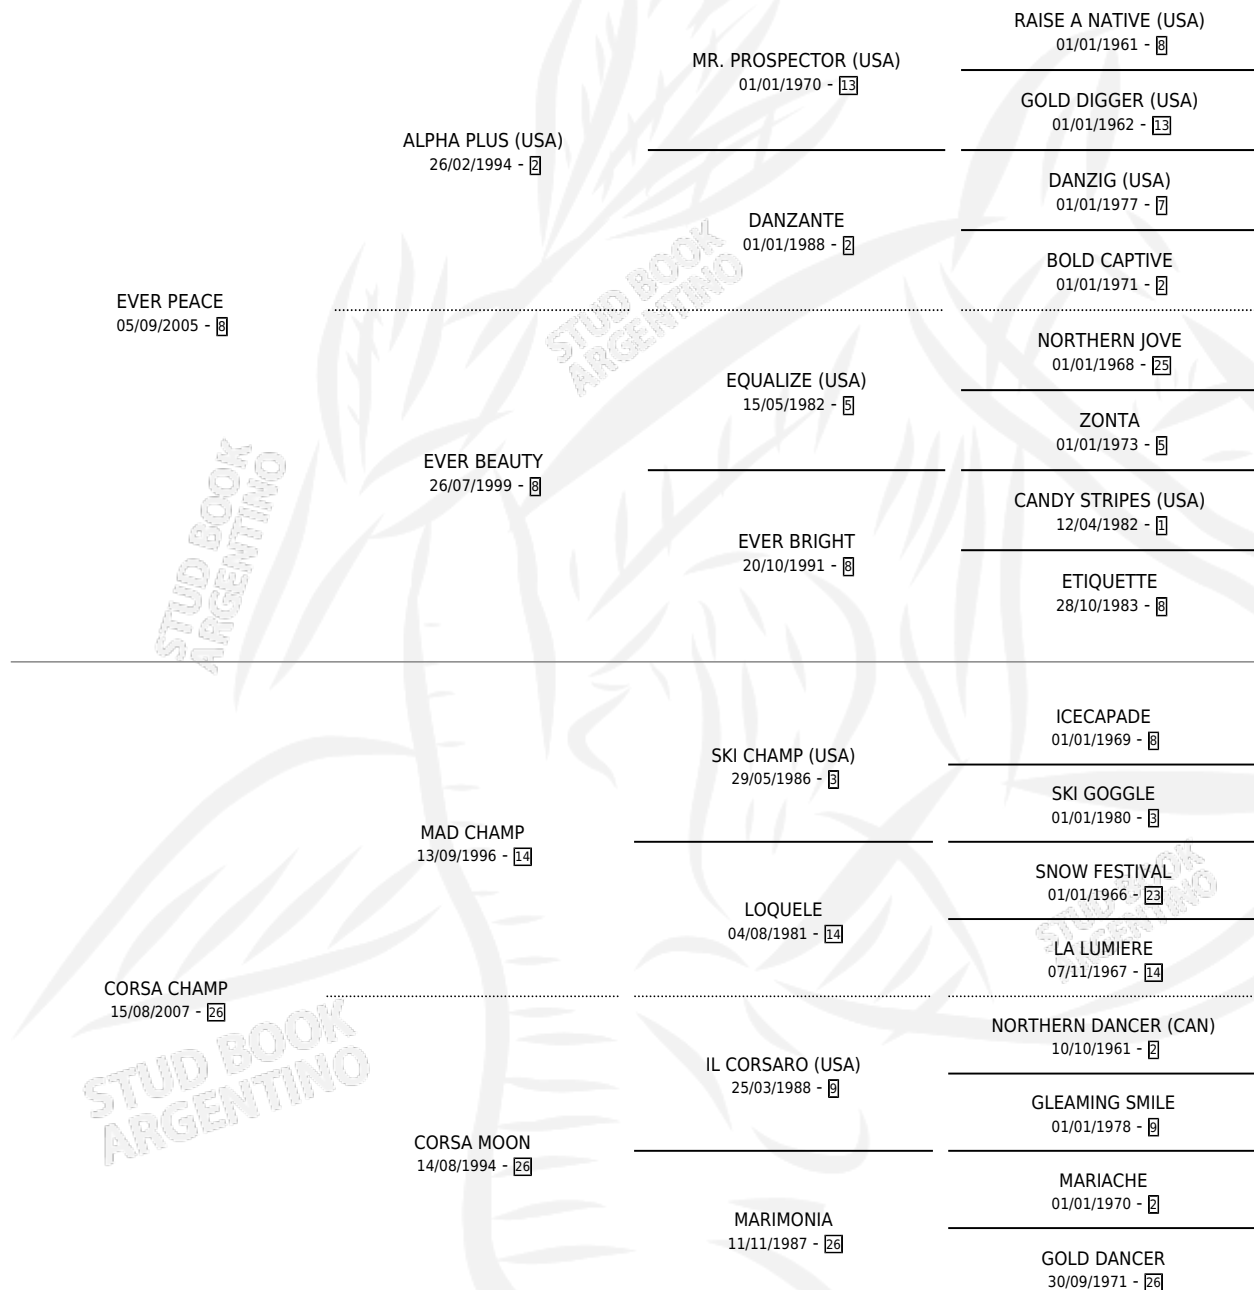

PEACE FULL CHAMP

por EVER PEACE y CORSA CHAMP por MAD CHAMP

Argentina · Macho · Zaino · SP · 11/08/2014
Familia 26 · Volumen 42

ESTADO

TIPIFICACIÓN SANGUÍNEA	X
TIPIFICACIÓN POR ADN	✓
PASAPORTE	✓
IDENTIFICACIÓN POR MICROCHIP	✓
REPRODUCTOR	X

Lugar de nacimiento: El Tala
Criador: El Tala

PEDIGREE

PEACE FULL CHAMP

Datos oficiales del Stud Book Argentino

Documento generado el 05/05/2026

studbook.org.ar