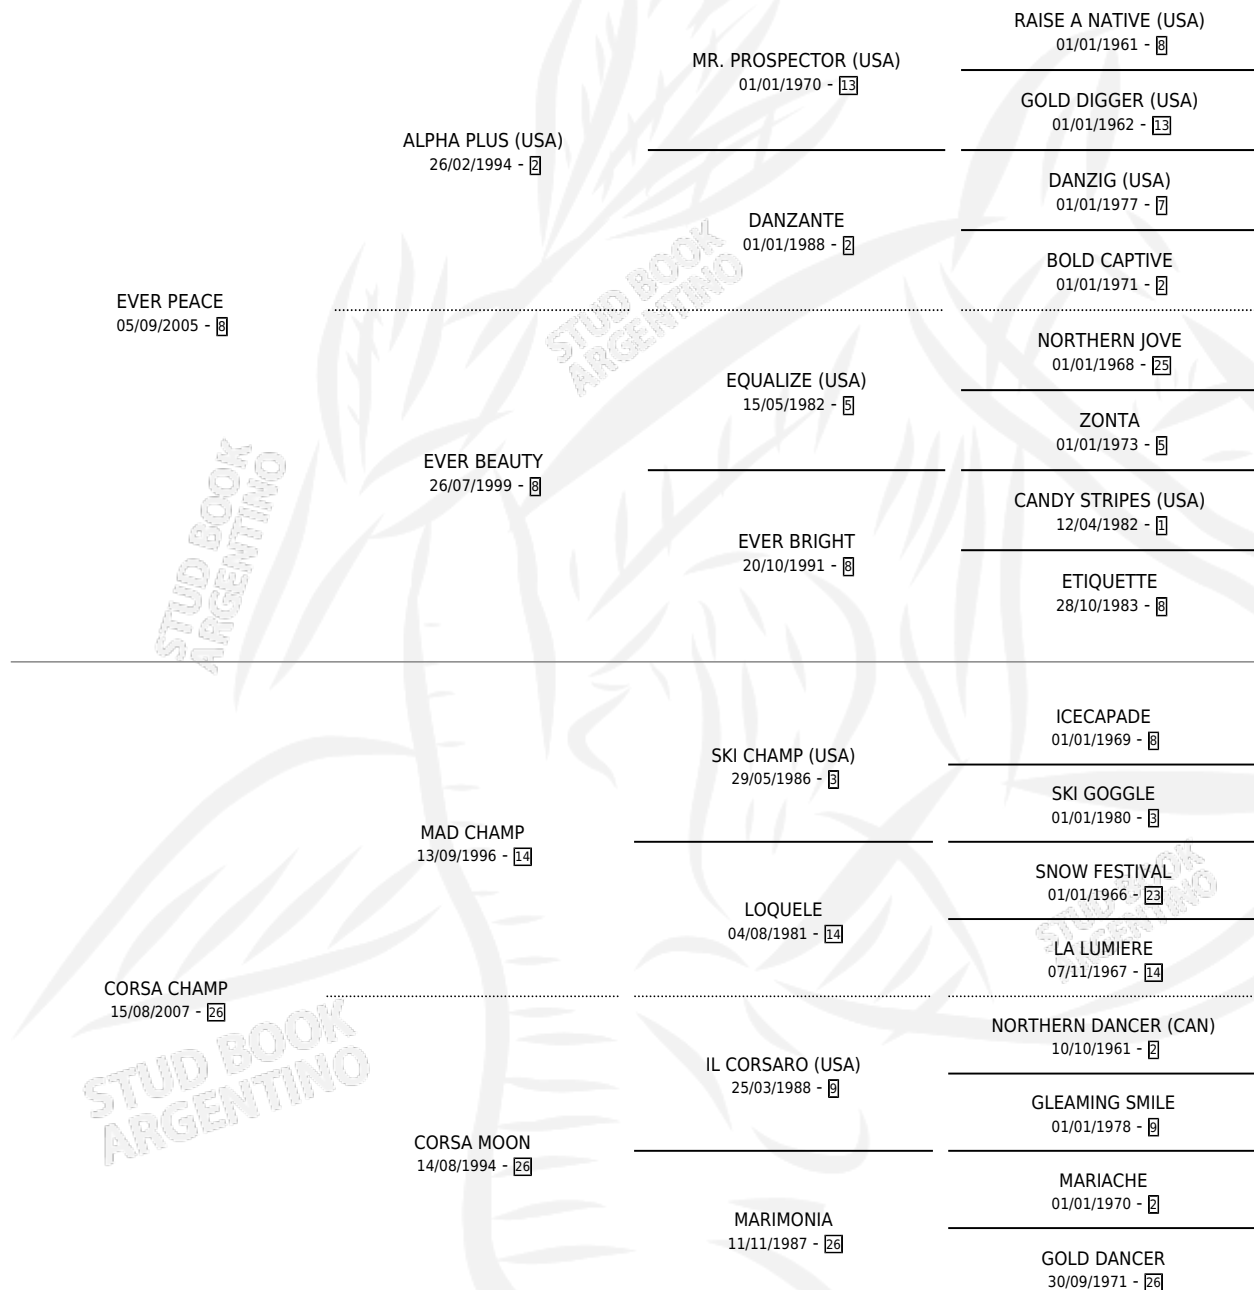

PEACE FULL CHAMP

por EVER PEACE y CORSA CHAMP por MAD CHAMP

Argentina · Macho · Zaino · SP · 11/08/2014
Familia 26 · Volumen 42

ESTADO

TIPIFICACIÓN SANGUÍNEA	X
TIPIFICACIÓN POR ADN	✓
PASAPORTE	✓
IDENTIFICACIÓN POR MICROCHIP	✓
REPRODUCTOR	X

Lugar de nacimiento: El Tala
Criador: El Tala

PEDIGREE

PEACE FULL CHAMP

Datos oficiales del Stud Book Argentino

Documento generado el 14/05/2026

studbook.org.ar