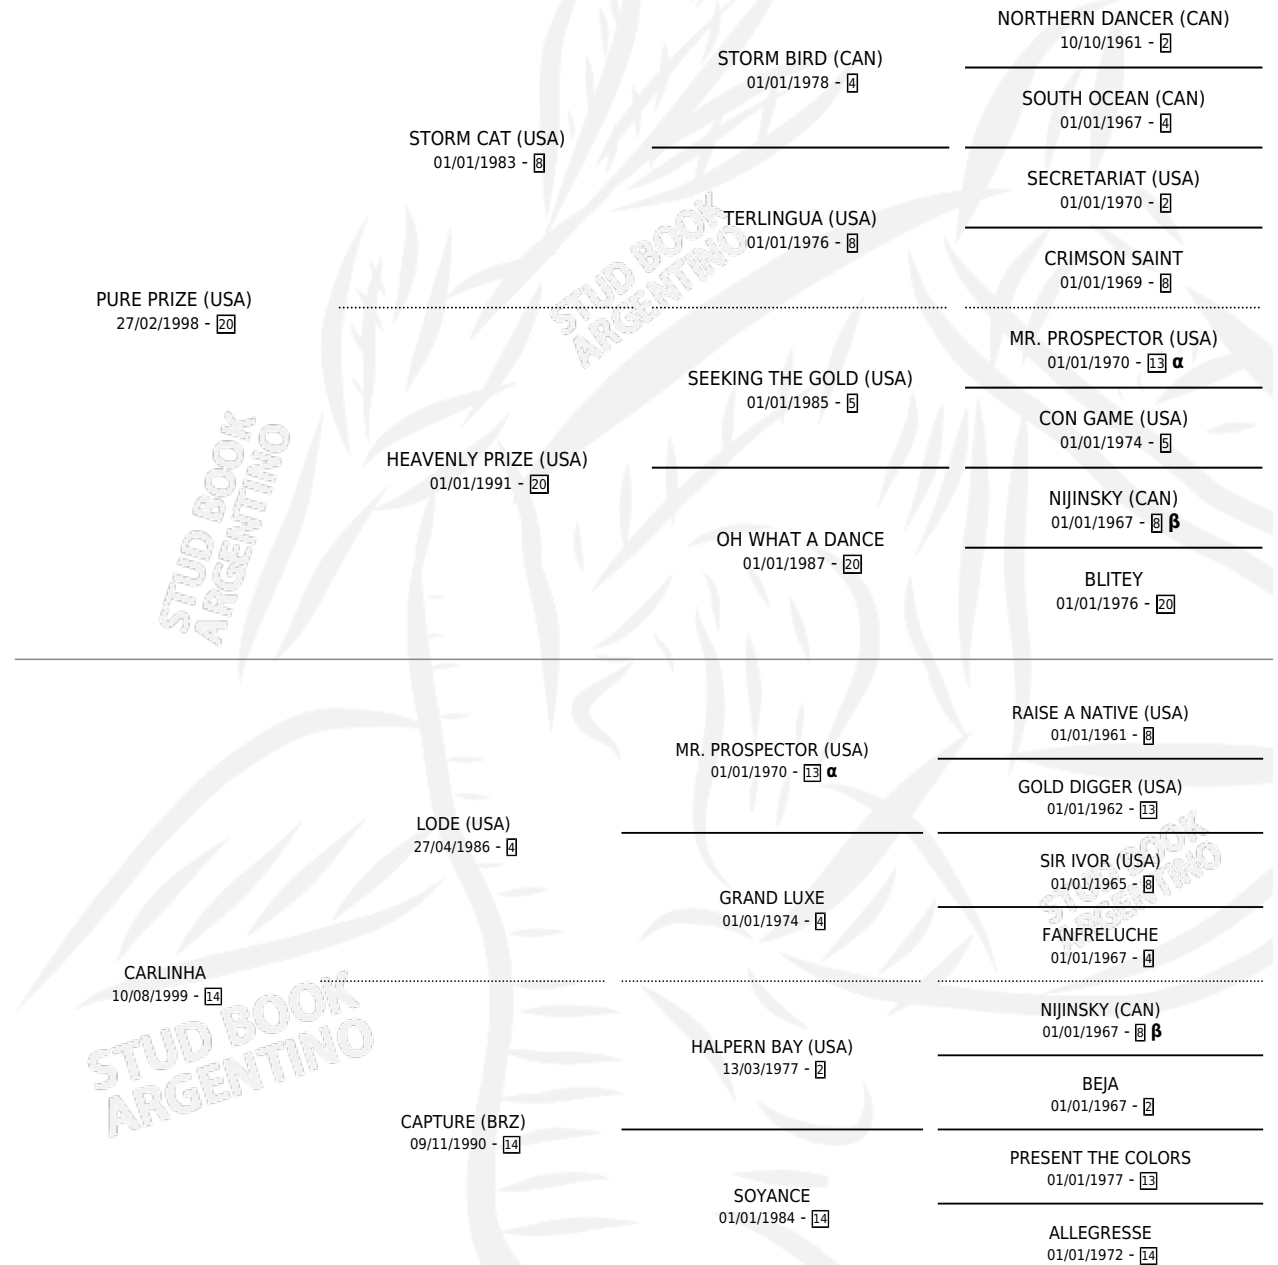

# CARIBBEAN KING

por PURE PRIZE (USA) y CARLINHA por LODE (USA)

Argentina · Macho · Alazan · SP · 13/08/2014  
Familia 14-c · Volumen 42

## ESTADO

TIPIFICACIÓN SANGUÍNEA	X
TIPIFICACIÓN POR ADN	✓
PASAPORTE	✓
IDENTIFICACIÓN POR MICROCHIP	✓
REPRODUCTOR	X

**Lugar de nacimiento:** Santa Maria De Araras  
**Criador:** Santa Maria De Araras

## PEDIGREE

INBREEDING :  $\alpha, \beta$