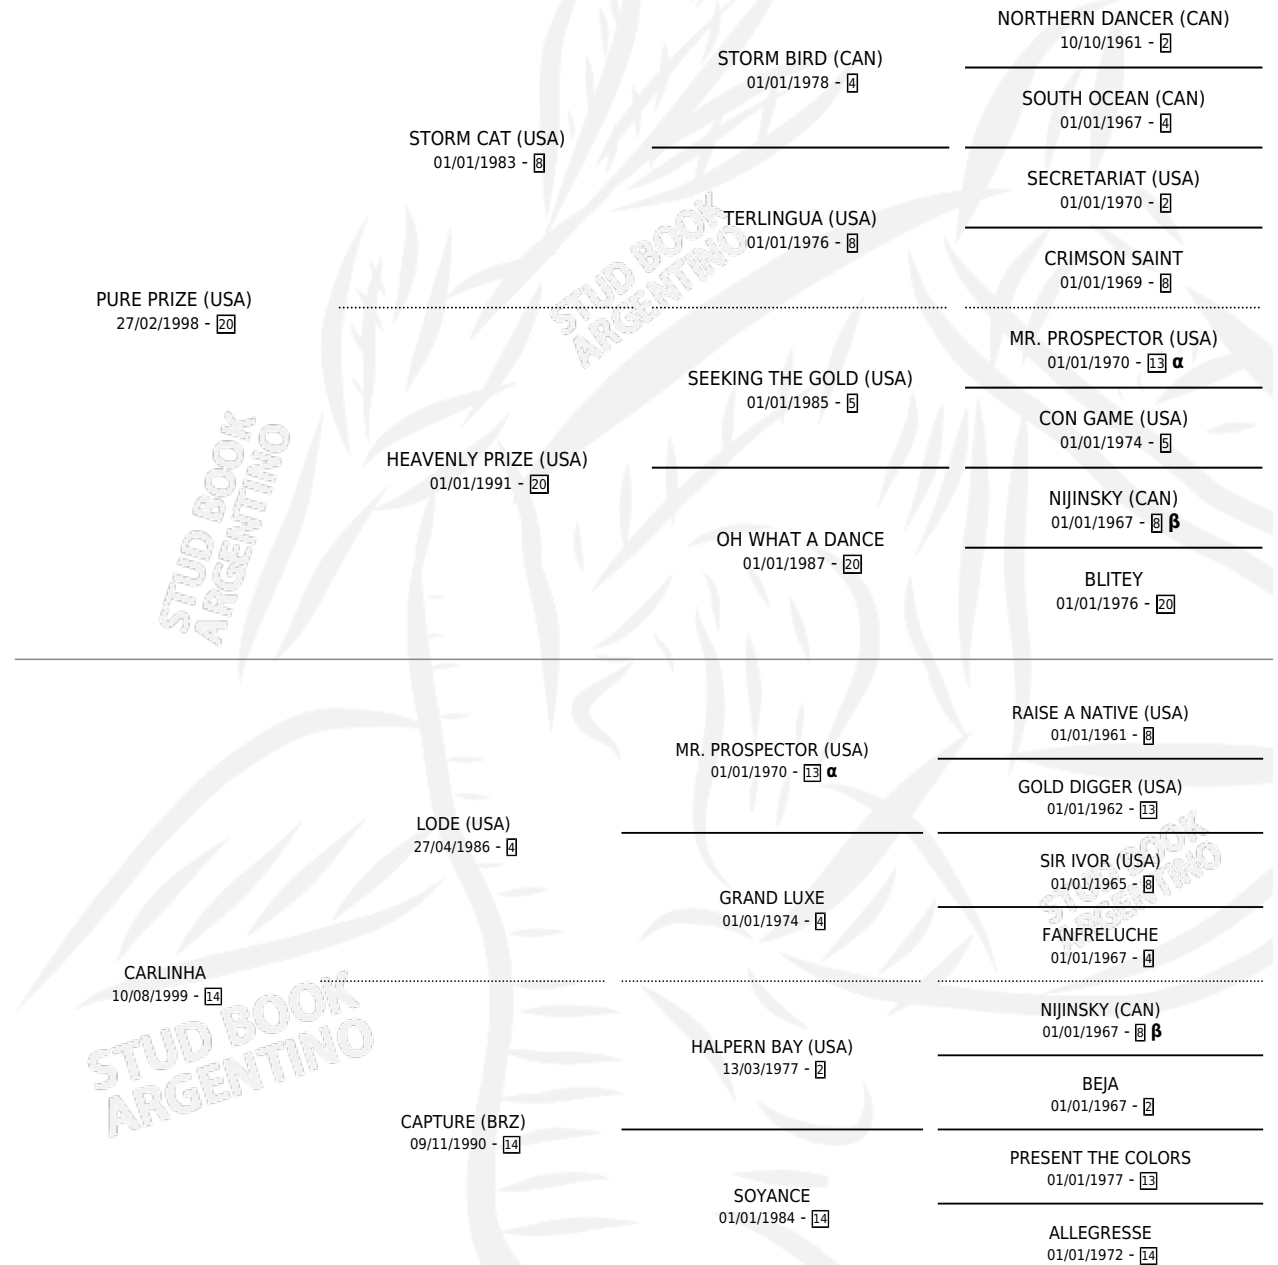

CARIBBEAN KING

por PURE PRIZE (USA) y CARLINHA por LODE (USA)

Argentina · Macho · Alazan · SP · 13/08/2014
Familia 14-c · Volumen 42

ESTADO

TIPIFICACIÓN SANGUÍNEA	X
TIPIFICACIÓN POR ADN	✓
PASAPORTE	✓
IDENTIFICACIÓN POR MICROCHIP	✓
REPRODUCTOR	X

Lugar de nacimiento: Santa Maria De Araras
Criador: Santa Maria De Araras

PEDIGREE

INBREEDING : α, β

CAMPAÑA

Solo carreras oficiales de Argentina

POR EDAD

EDAD	CC	1°	2°	3°	4°	5°	NP	CLC	CLG	CLCG1	CLGG1	IMPORTE	GANANCIA / CC
3 AÑOS	9	1	2	0	1	1	4	0	0	0	0	\$259,175	\$28,797
4 AÑOS	7	0	0	0	0	1	6	0	0	0	0	\$8,000	\$1,143
5 AÑOS	2	0	0	0	0	0	2	0	0	0	0	\$0	\$0
TOTALES	18	1	2	0	1	2	12	0	0	0	0	\$267,175	\$14,843
%		5.6%	11.1%	0.0%	5.6%	11.1%	66.7%	0.0%	0.0%	0.0%	0.0%		

Ganador en San Isidro - \$267,175, a los 3 años.

POR DISTANCIA

HIPODROMO	CC	1°	2°	3°	4°	5°	NP	CLC	CLG	CLCG1	CLGG1	IMPORTE
SAN ISIDRO	16	1	2	0	1	1	11	0	0	0	0	\$258,425
1600 MTS	9	1	0	0	0	1	7	0	0	0	0	\$138,500
1400 MTS	7	0	2	0	1	0	4	0	0	0	0	\$119,925
PALERMO	2	0	0	0	0	1	1	0	0	0	0	\$8,750
1400 MTS	2	0	0	0	0	1	1	0	0	0	0	\$8,750