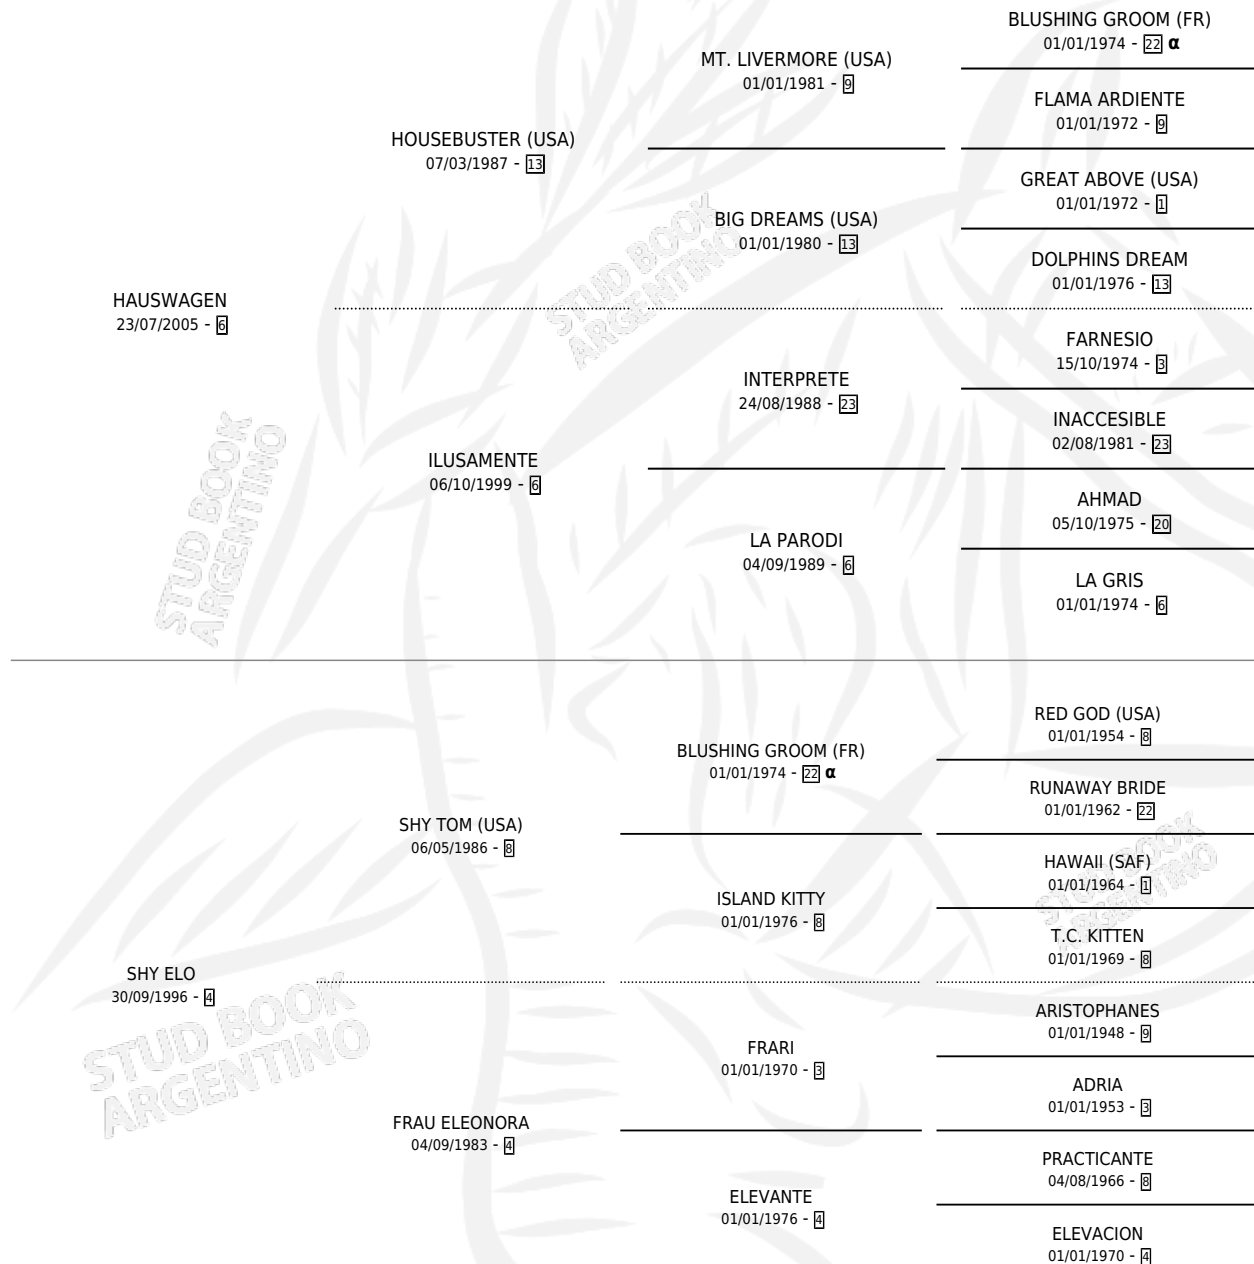

SIEMPRE HAUS

por HAUSWAGEN y SHY ELO por SHY TOM (USA)

Argentina · Macho · Zaino · SP · 25/08/2014
Familia 4-k · Volumen 42

ESTADO

TIPIFICACIÓN SANGUÍNEA	X
TIPIFICACIÓN POR ADN	✓
PASAPORTE	✓
IDENTIFICACIÓN POR MICROCHIP	✓
REPRODUCTOR	X

Lugar de nacimiento: La Posta Vieja
Criador: Tenconi Carlos Mauricio

PEDIGREE

INBREEDING : α

CAMPAÑA

Solo carreras oficiales de Argentina

POR EDAD

EDAD	CC	1°	2°	3°	4°	5°	NP	CLC	CLG	CLCG1	CLGG1	IMPORTE	GANANCIA / CC
3 AÑOS	1	0	0	0	0	0	1	0	0	0	0	\$0	\$0
TOTALES	1	0	0	0	0	0	1	0	0	0	0	\$0	\$0
%		0.0%	0.0%	0.0%	0.0%	0.0%	100%	0.0%	0.0%	0.0%	0.0%		