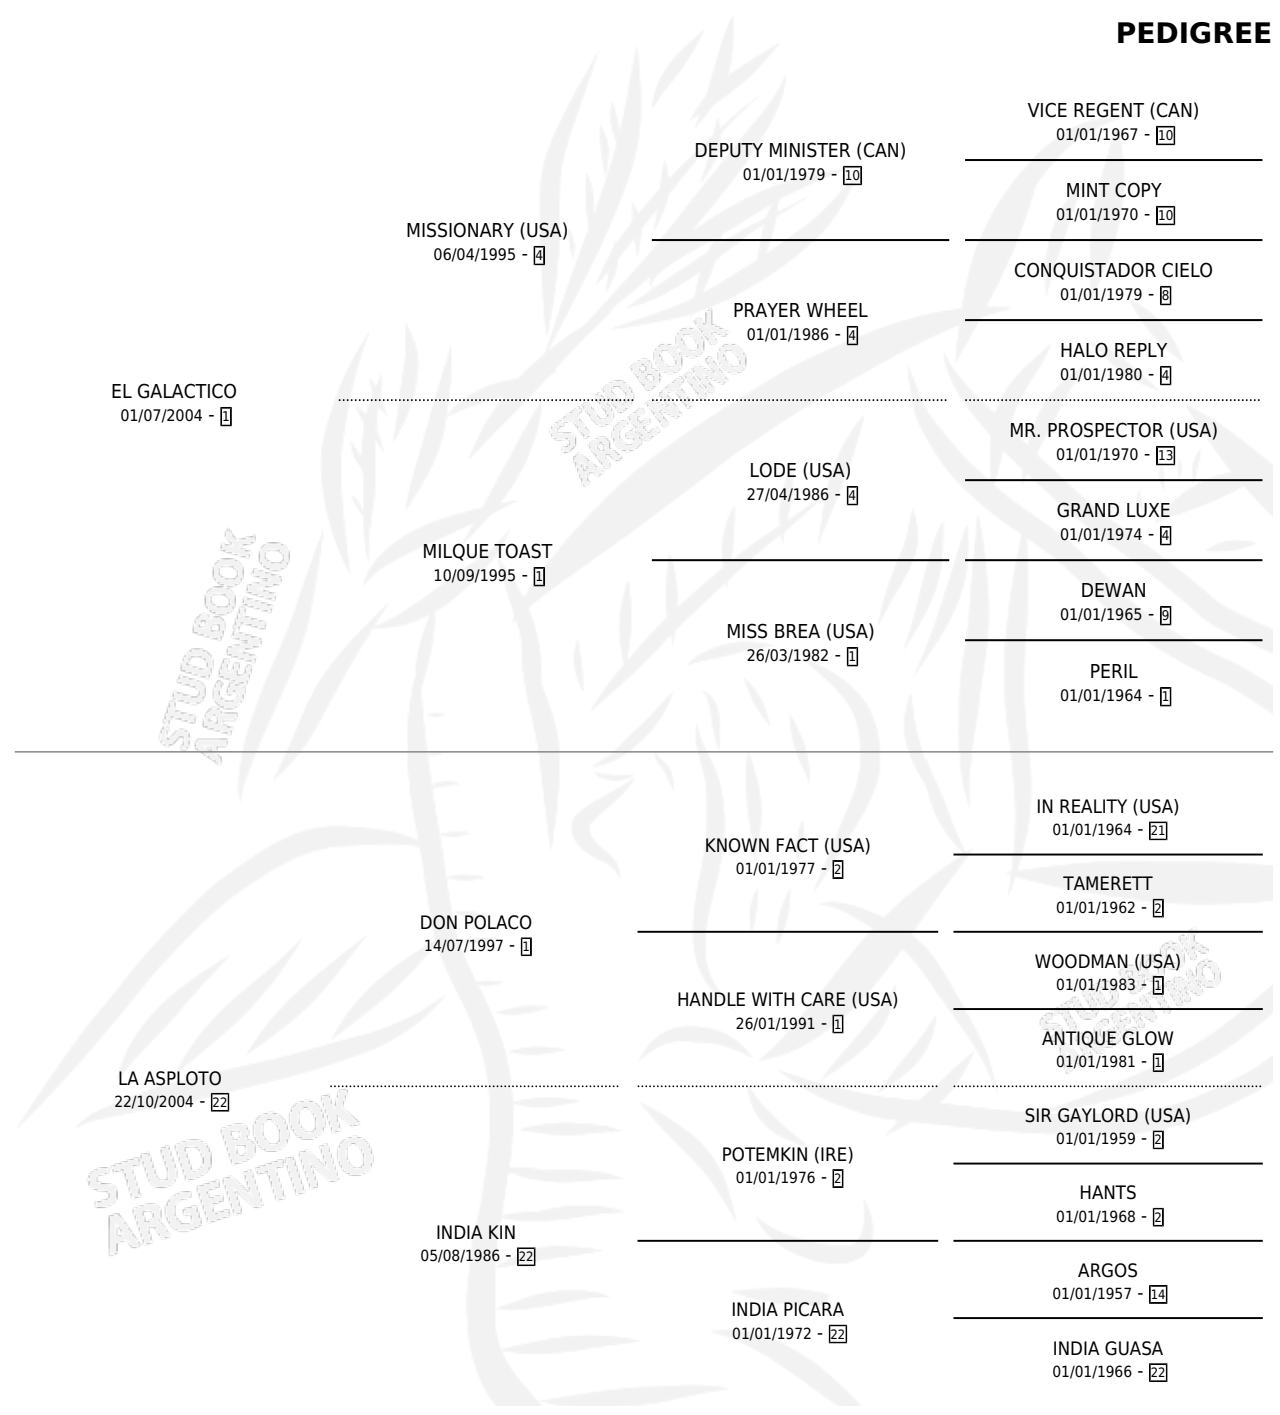

# MAGNIFICA ASTRAL

por EL GALACTICO y LA ASPLOTO por DON POLACO

Argentina · Hembra · Alazan · SP · 02/09/2014  
Familia 22-b · Volumen 42

## ESTADO

TIPIFICACIÓN SANGUÍNEA	X
TIPIFICACIÓN POR ADN	✓
PASAPORTE	✓
IDENTIFICACIÓN POR MICROCHIP	✓
REPRODUCTOR	X

**Lugar de nacimiento:** La Posta Vieja  
**Criador:** Tenconi Carlos Mauricio

## PEDIGREE