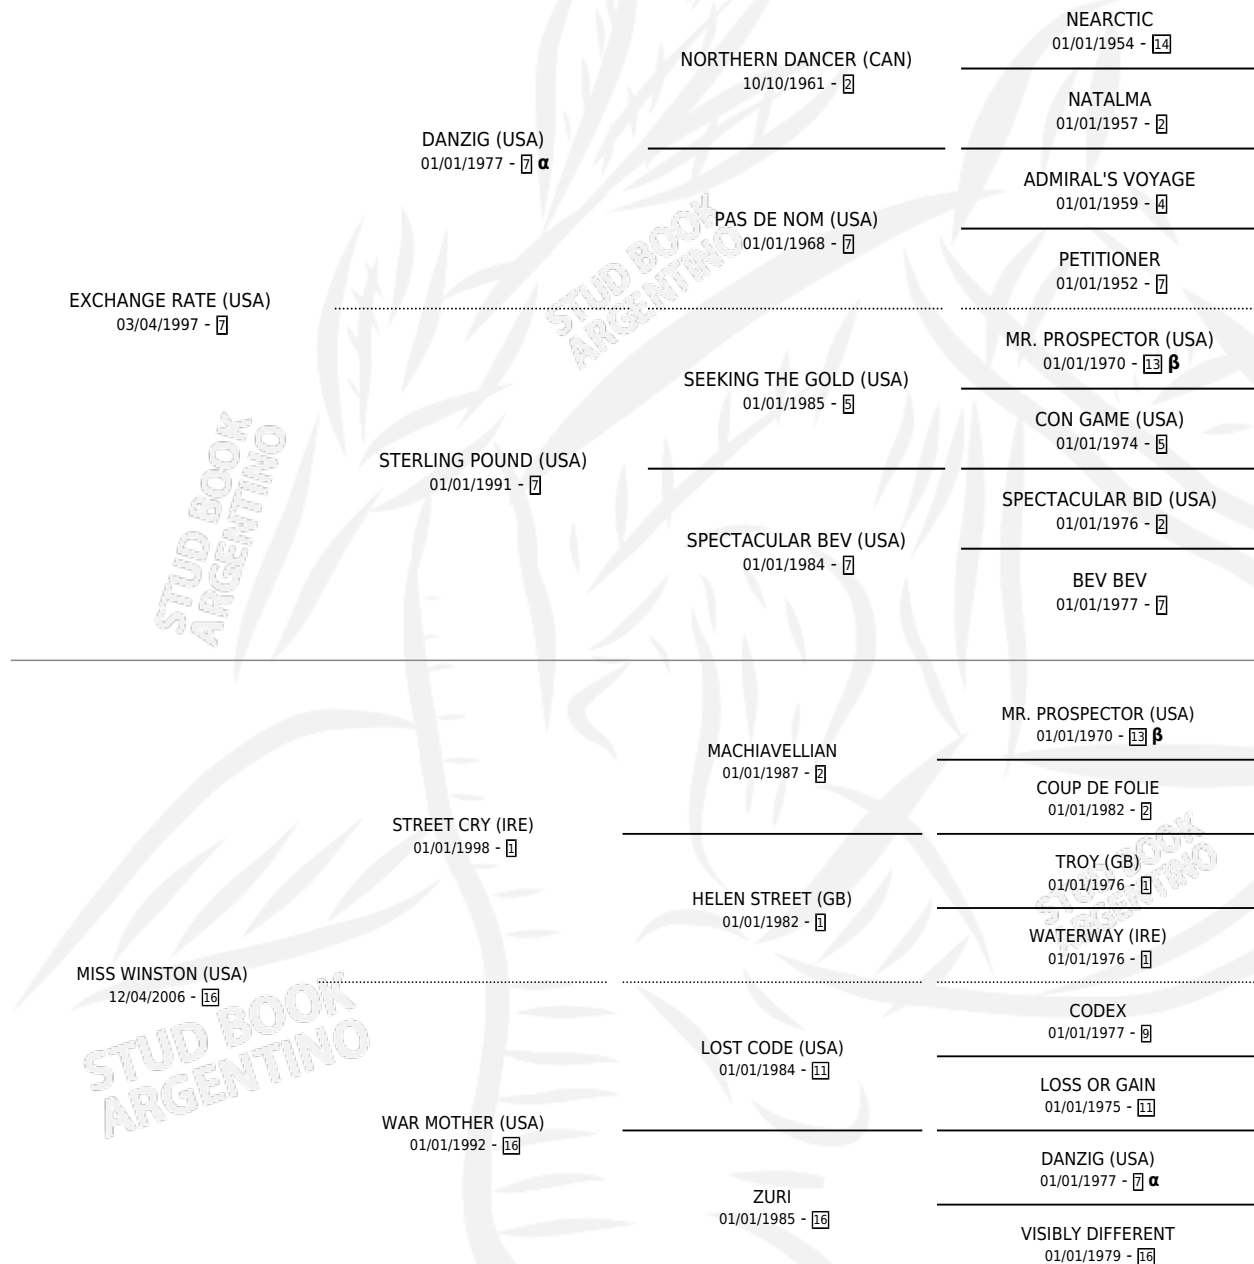

YIPSI EXCHANGE

por EXCHANGE RATE (USA) y MISS WINSTON (USA) por STREET CRY (IRE)

Argentina · Hembra · Zaino · SP · 02/09/2014
Familia 16-g · Volumen 42

ESTADO

TIPIFICACIÓN SANGUÍNEA	X
TIPIFICACIÓN POR ADN	✓
PASAPORTE	✓
IDENTIFICACIÓN POR MICROCHIP	✓
REPRODUCTOR	✓

Lugar de nacimiento: La Numancia
Criador: Anaruth S.R.L.

PEDIGREE

INBREEDING : α, β

CAMPAÑA

Solo carreras oficiales de Argentina

POR EDAD

EDAD	CC	1°	2°	3°	4°	5°	NP	CLC	CLG	CLCG1	CLGG1	IMPORTE	GANANCIA / CC
3 AÑOS	1	0	0	0	1	0	0	0	0	0	0	\$15,000	\$15,000
TOTALES	1	0	0	0	1	0	0	0	0	0	0	\$15,000	\$15,000
%		0.0%	0.0%	0.0%	100%	0.0%	0.0%	0.0%	0.0%	0.0%	0.0%		