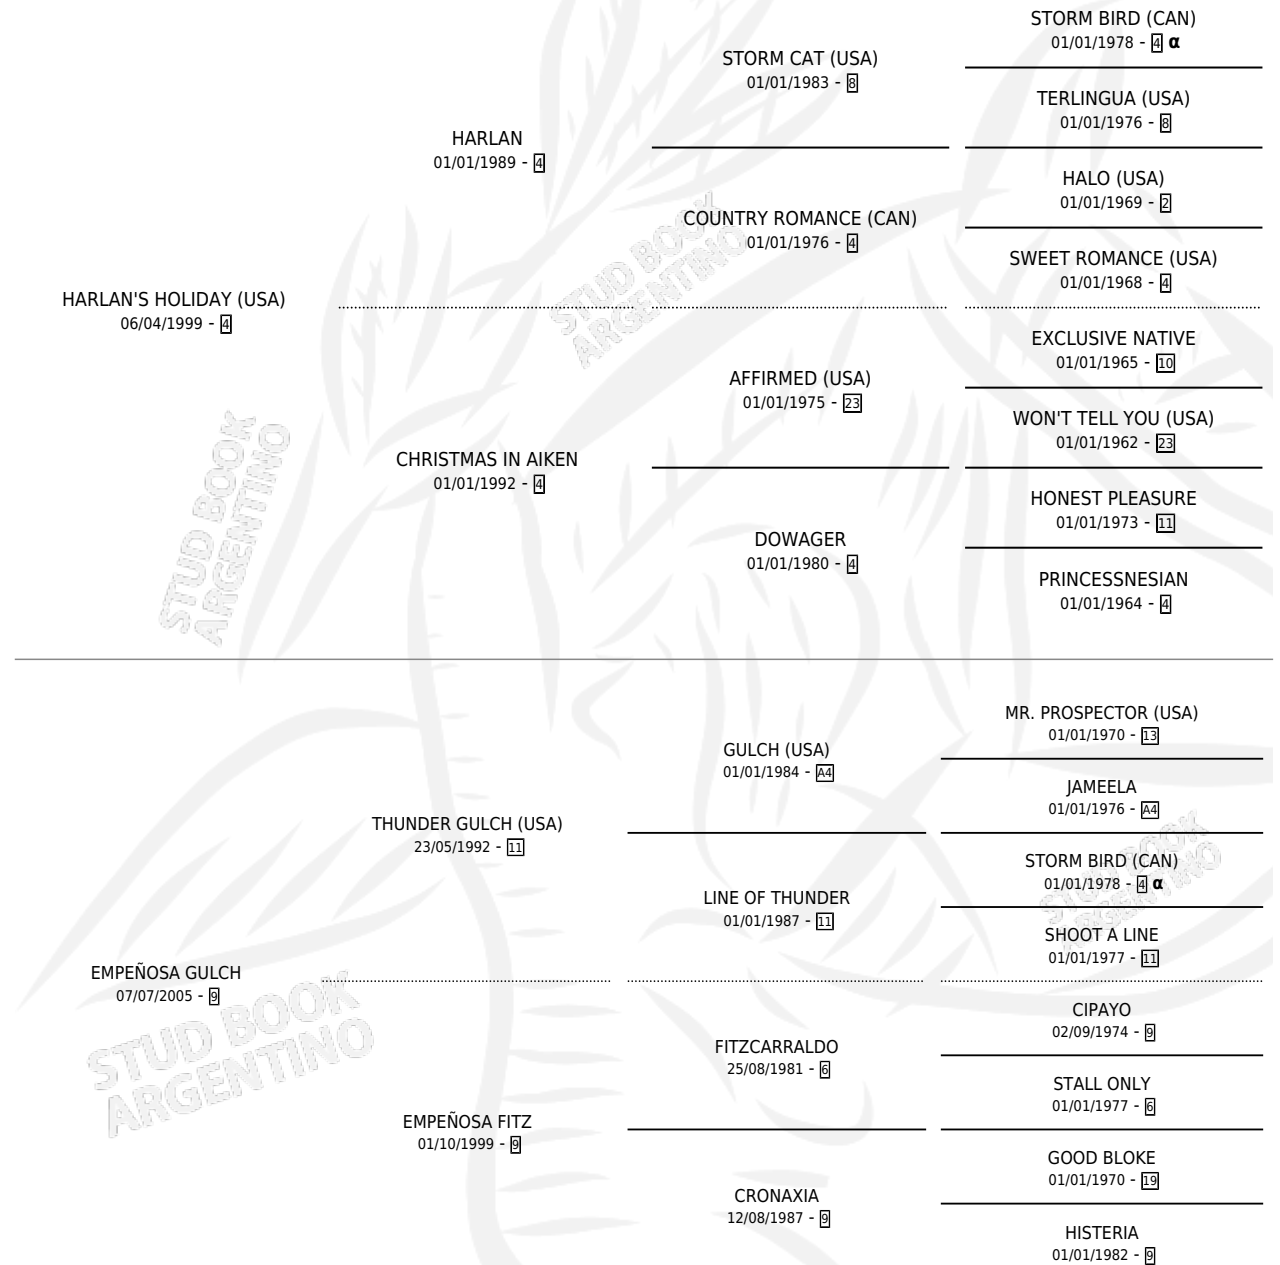

HOLIDAY LATENCY

por HARLAN'S HOLIDAY (USA) y EMPEÑOSA GULCH por THUNDER GULCH (USA)

Argentina · Macho · Zaino · SP · 19/08/2014
Familia 9-g · Volumen 42

ESTADO

TIPIFICACIÓN SANGUÍNEA	X
TIPIFICACIÓN POR ADN	✓
PASAPORTE	✓
IDENTIFICACIÓN POR MICROCHIP	✓
REPRODUCTOR	X

Lugar de nacimiento: Firmamento
Criador: Firmamento

PEDIGREE

INBREEDING : α