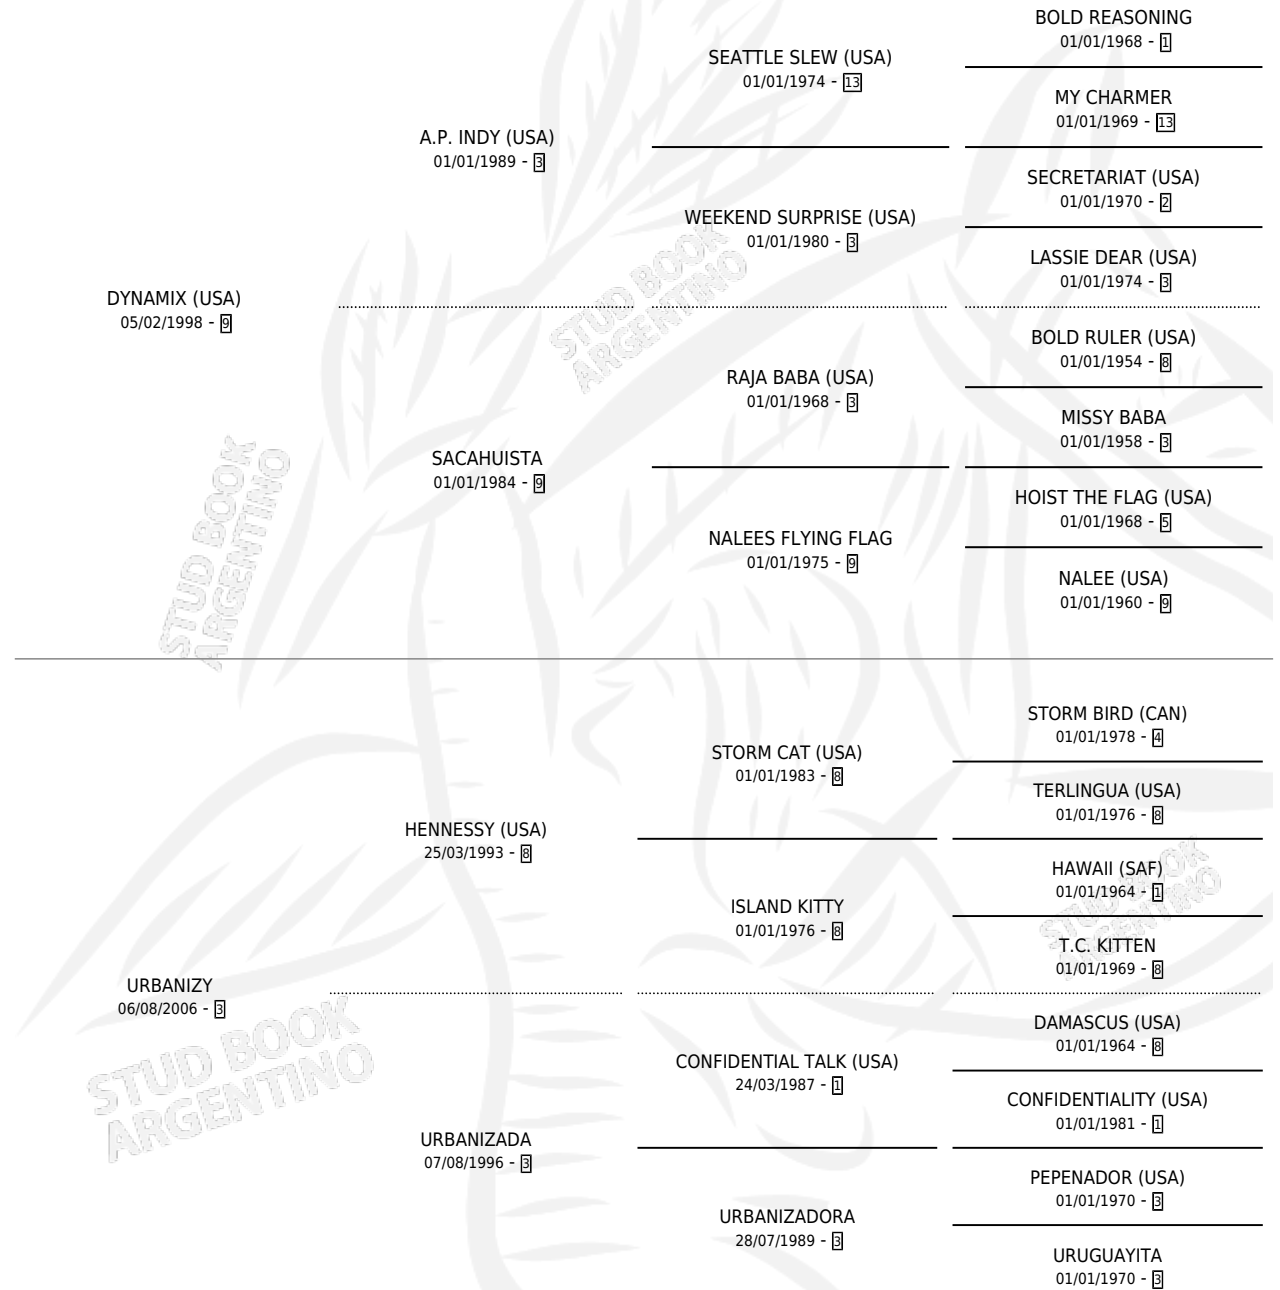

Lugar de nacimiento: Melincue

Criador: Melincue

~

HIJOS

	MACHOS	HEMBRAS
4 NACIERON	4	0
1 CORRIERON	1	0

SIN ACTUACIONES

PEDIGREE

CAMPAÑA

Solo carreras oficiales de Argentina

POR EDAD

EDAD	CC	1°	2°	3°	4°	5°	NP	CLC	CLG	CLCG1	CLGG1	IMPORTE	GANANCIA / CC
3 AÑOS	3	1	0	0	0	0	2	0	0	0	0	\$90,000	\$30,000
TOTALES	3	1	0	0	0	0	2	0	0	0	0	\$90,000	\$30,000
%		33.3%	0.0%	0.0%	0.0%	0.0%	66.7%	0.0%	0.0%	0.0%	0.0%		