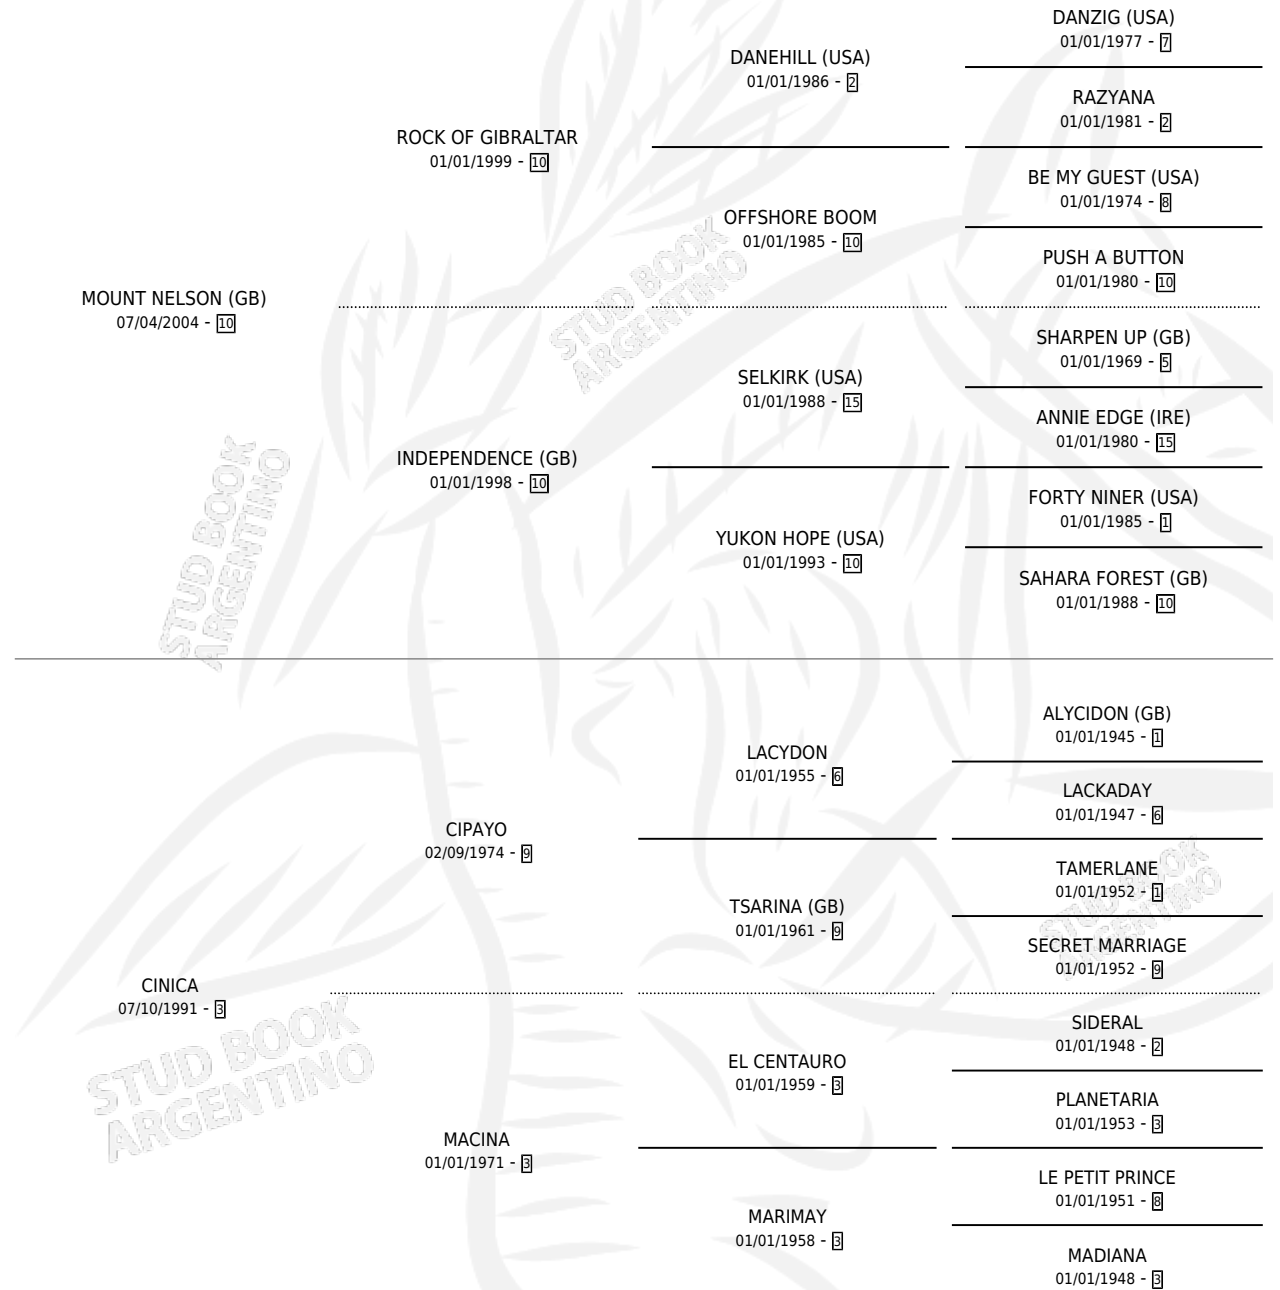

MADIANO

por MOUNT NELSON (GB) y CINICA por CIPAYO

Argentina · Macho · Zaino · SP · 15/08/2014
Familia 3-d · Volumen 42

ESTADO

TIPIFICACIÓN SANGUÍNEA	X
TIPIFICACIÓN POR ADN	✓
PASAPORTE	✓
IDENTIFICACIÓN POR MICROCHIP	✓
REPRODUCTOR	X

Lugar de nacimiento: Melincue

Criador: Melincue

PEDIGREE