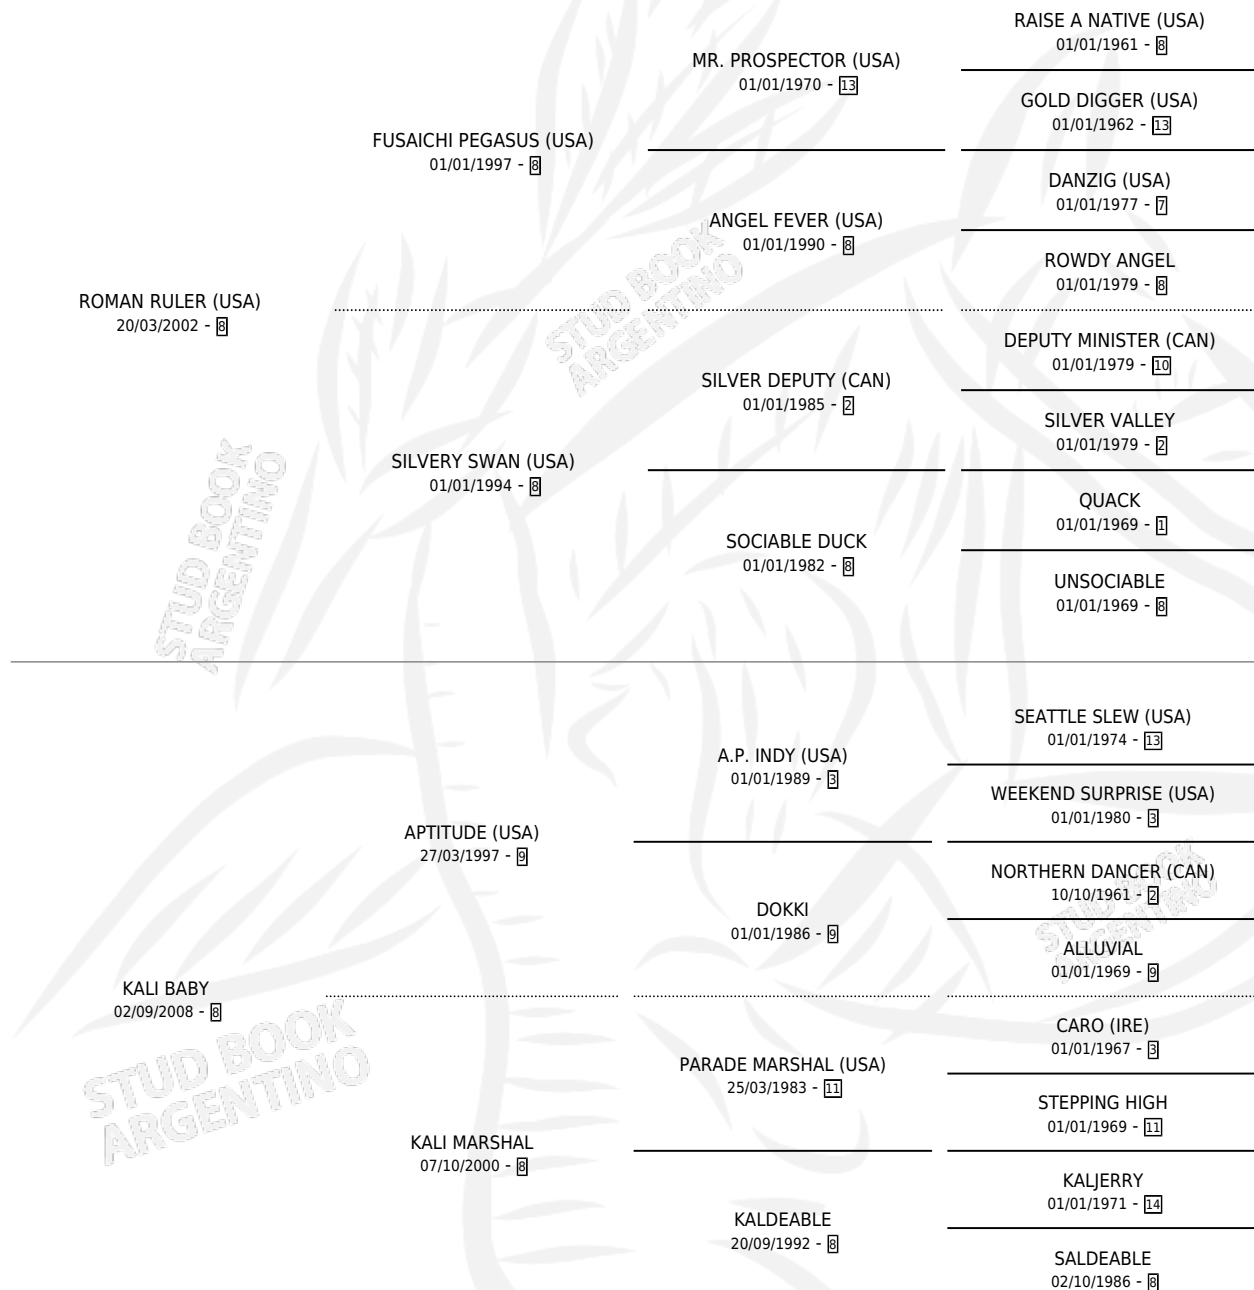

KHALESI QUEEN

por ROMAN RULER (USA) y KALI BABY por APTITUDE (USA)

Argentina · Hembra · Alazan · SP · 06/08/2014
Familia 8-d · Volumen 42

ESTADO

TIPIFICACIÓN SANGUÍNEA	X
TIPIFICACIÓN POR ADN	✓
PASAPORTE	✓
IDENTIFICACIÓN POR MICROCHIP	✓
REPRODUCTOR	✓

Lugar de nacimiento: Vacacion
Criador: Vacacion

~

HIJOS

	MACHOS	HEMBRAS
7 NACIERON	4	3
2 CORRIERON	2	0
2 GANARON	2	0
0 GANADORES CL	0 GANADORES GR	0 GANADORES G1

PEDIGREE

S

mientos 7 / Efectividad 87.50%

PADRILLO	PRODUCTO	CRIADOR	1ER SERVICIO	ÚLTIMO SERVICIO
DADDY LONG LEGS (USA)	∅		11/11/2025	30/11/2025
KHALESÍ QUEEN				
COSMIC TRIGGER	KHALI RUSH (H A, 04/10/2025)	LA MADRINA	30/10/2024	30/10/2024
Datos oficiales del Stud Book Argentino				
COSMIC TRIGGER	VITA RULER (H A, 06/10/2024)	LA MADRINA	28/10/2023	28/10/2023
Documento generado el 03/05/2026				
DADDY LONG LEGS (USA)	DADDY KING (M A, 06/10/2023)	LA MADRINA	31/10/2022	31/10/2022
studbook.org.ar				
FORTIFY (USA)	DO MALHAO (M Z, 18/09/2022)	LA MADRINA	10/10/2021	10/10/2021
HURRICANE CAT (USA)	EL CHESPI (M Z, 12/09/2021)	LA MADRINA	30/09/2020	30/09/2020
FORTIFY (USA)	PAQUI (H A, 14/09/2020) •MURIÓ EL 04/05/2022•	LA MADRINA	04/10/2019	04/10/2019
ORPEN (USA)	KIND HORSE (M Z, 12/09/2019)	VACACION	05/10/2018	05/10/2018