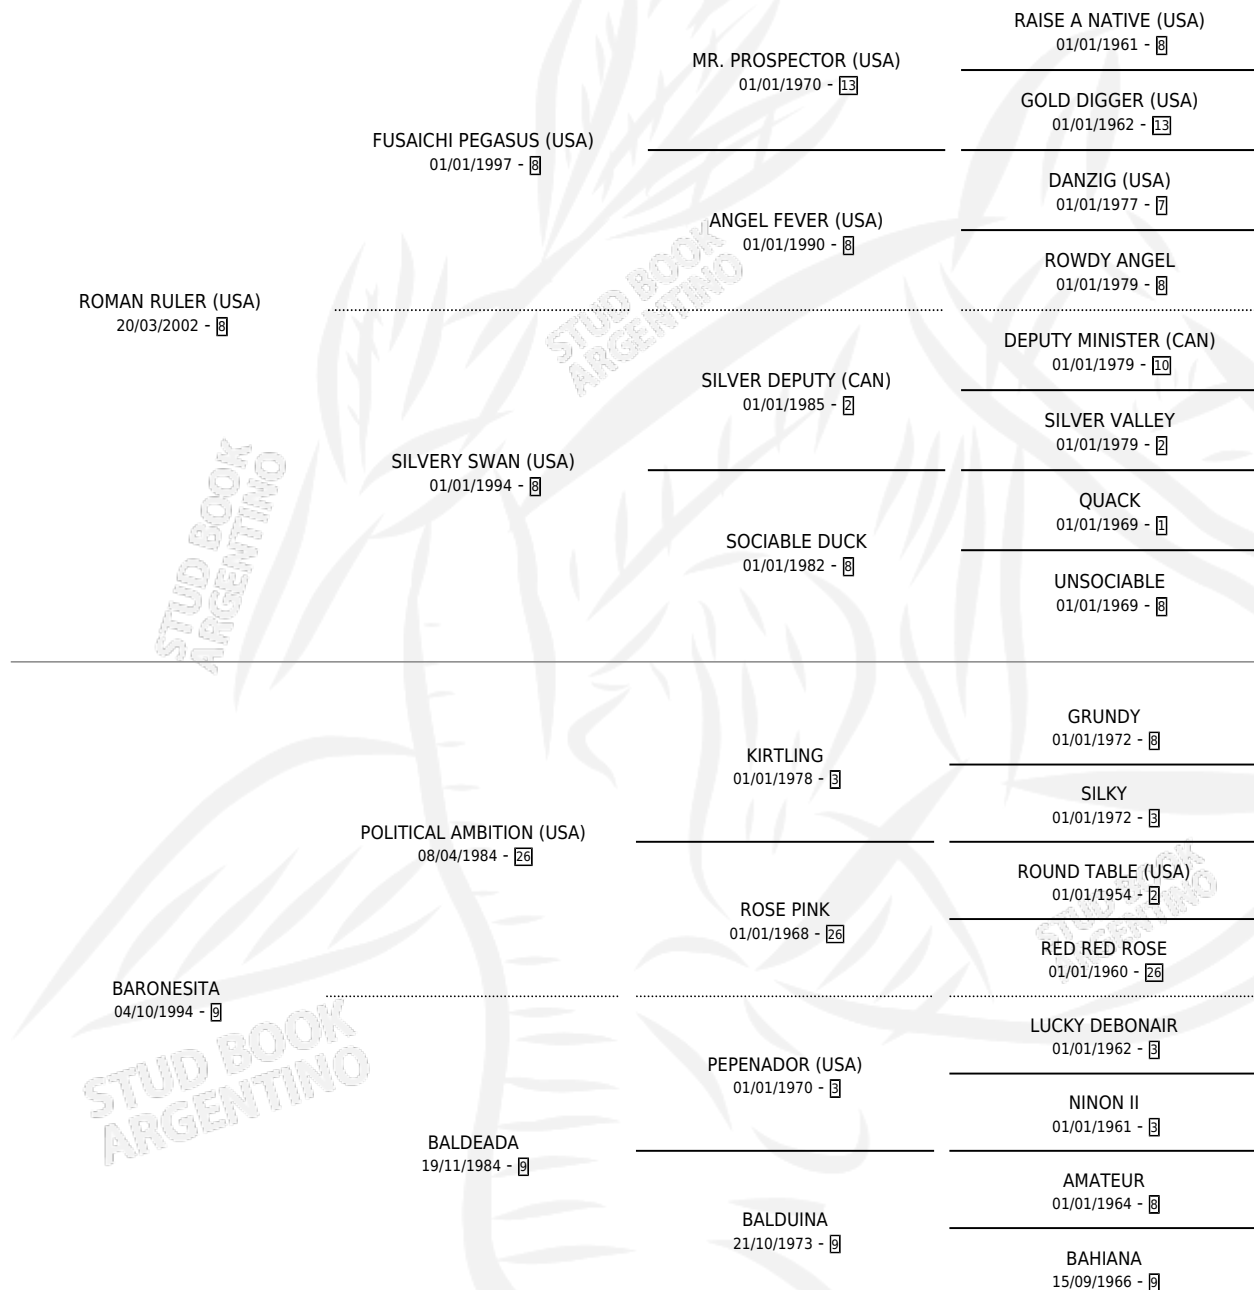

BELVEDERA

por **ROMAN RULER (USA)** y **BARONESITA** por **POLITICAL AMBITION (USA)**

Argentina · Hembra · Zaino · SP · 08/08/2014
Familia 9-g · Volumen 42

ESTADO

TIPIFICACIÓN SANGUÍNEA	X
TIPIFICACIÓN POR ADN	✓
PASAPORTE	✓
IDENTIFICACIÓN POR MICROCHIP	✓
REPRODUCTOR	✓

Lugar de nacimiento: Vacacion
Criador: Vacacion

~

HIJOS

	MACHOS	HEMBRAS
1 NACIERON	0	1
1 CORRIERON	0	1
1 GANARON	0	1
0 GANADORES CL	0 GANADORES GR	0 GANADORES G1

PEDIGREE

EXPORTACIÓN / IMPORTACIÓN

FECHA	MOVIMIENTO	PAÍS
11/10/2019	EXPORTADO	URUGUAY