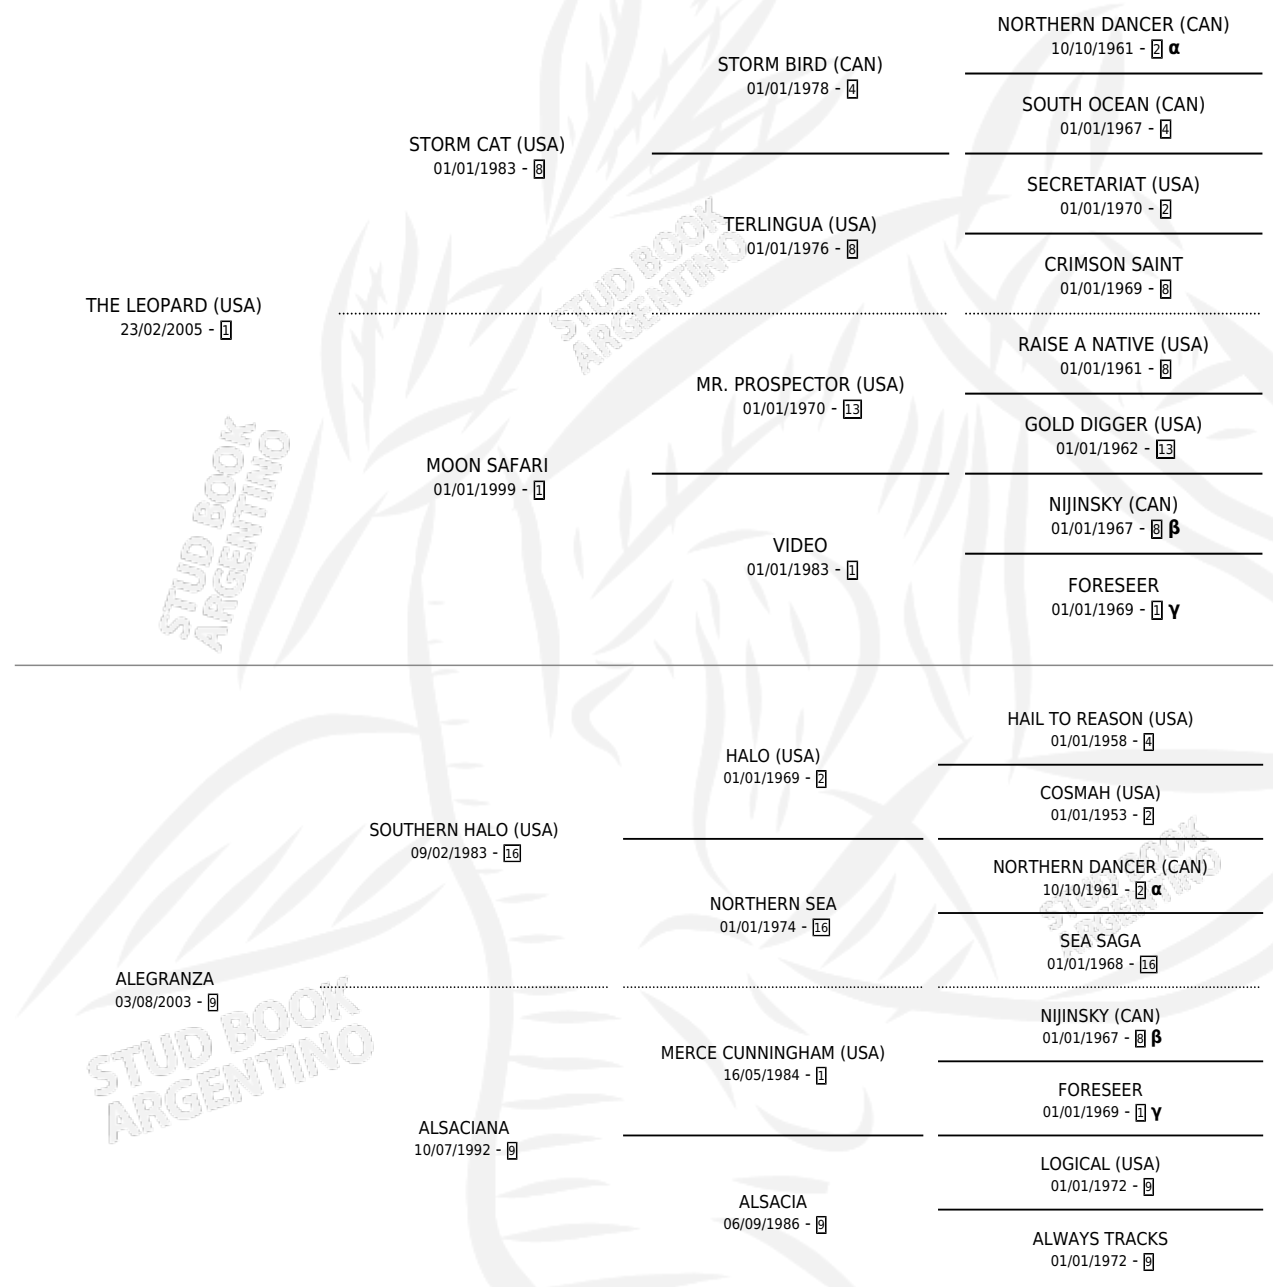

Lugar de nacimiento: La Catedral De Palermo
Criador: La Catedral De Palermo

~

HIJOS

	MACHOS	HEMBRAS
2 NACIERON	1	1
1 CORRIERON	1	0

SIN ACTUACIONES

PEDIGREE

INBREEDING : α, β, γ

CAMPAÑA

Solo carreras oficiales de Argentina

POR EDAD

EDAD	CC	1°	2°	3°	4°	5°	NP	CLC	CLG	CLCG1	CLGG1	IMPORTE	GANANCIA / CC
2 AÑOS	4	0	0	0	2	0	2	0	0	0	0	\$28,750	\$7,188
3 AÑOS	4	1	0	0	0	1	2	0	0	0	0	\$74,350	\$18,588
4 AÑOS	1	0	0	0	0	0	1	0	0	0	0	\$0	\$0
TOTALES	9	1	0	0	2	1	5	0	0	0	0	\$103,100	\$11,456
%		11.1%	0.0%	0.0%	22.2%	11.1%	55.6%	0.0%	0.0%	0.0%	0.0%		