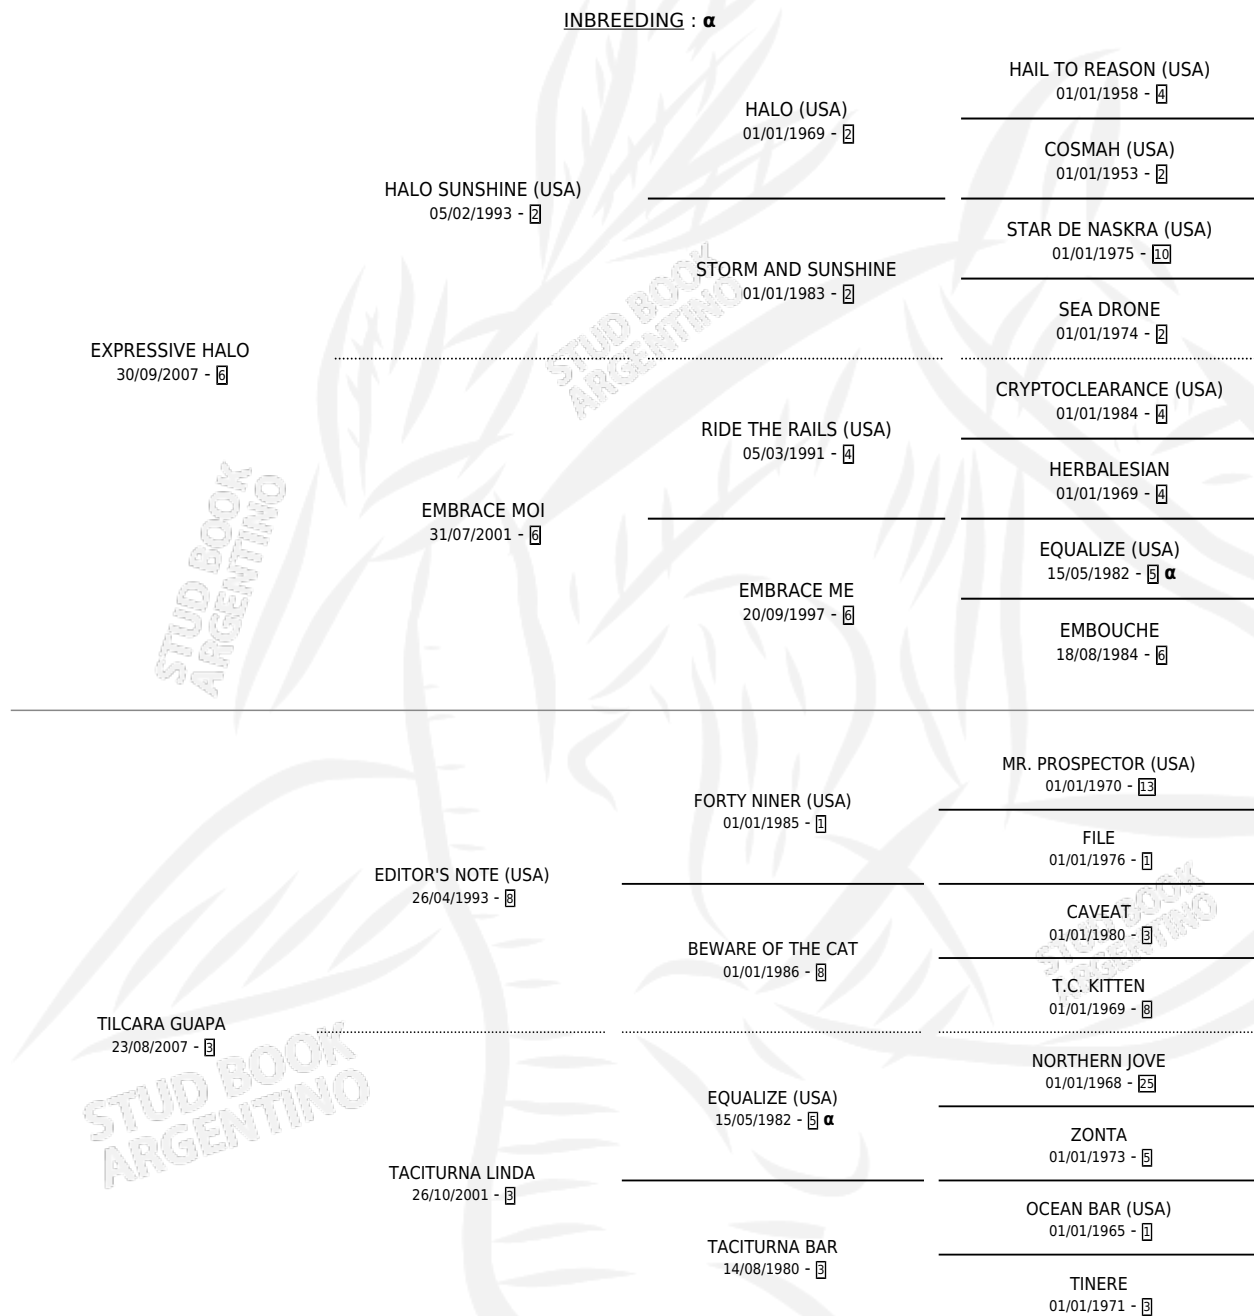

TICKETWAY

por EXPRESSIVE HALO y TILCARA GUAPA por EDITOR'S
NOTE (USA)

Argentina · Macho · Alazan · SP · 07/08/2014
Familia 3-n · Volumen 42

ESTADO

TIPIFICACIÓN SANGUÍNEA	X
TIPIFICACIÓN POR ADN	✓
PASAPORTE	✓
IDENTIFICACIÓN POR MICROCHIP	✓
REPRODUCTOR	X

Lugar de nacimiento: Abolengo
Criador: Abolengo

PEDIGREE

INBREEDING : α

CAMPAÑA

Solo carreras oficiales de Argentina

POR EDAD

EDAD	CC	1°	2°	3°	4°	5°	NP	CLC	CLG	CLCG1	CLGG1	IMPORTE	GANANCIA / CC
2 AÑOS	2	0	0	0	0	0	2	0	0	0	0	\$0	\$0
3 AÑOS	2	0	0	0	0	0	2	1	0	0	0	\$0	\$0
TOTALES	4	0	0	0	0	0	4	1	0	0	0	\$0	\$0
%		0.0%	0.0%	0.0%	0.0%	0.0%	100%	25.0%	0.0%	0.0%	0.0%		