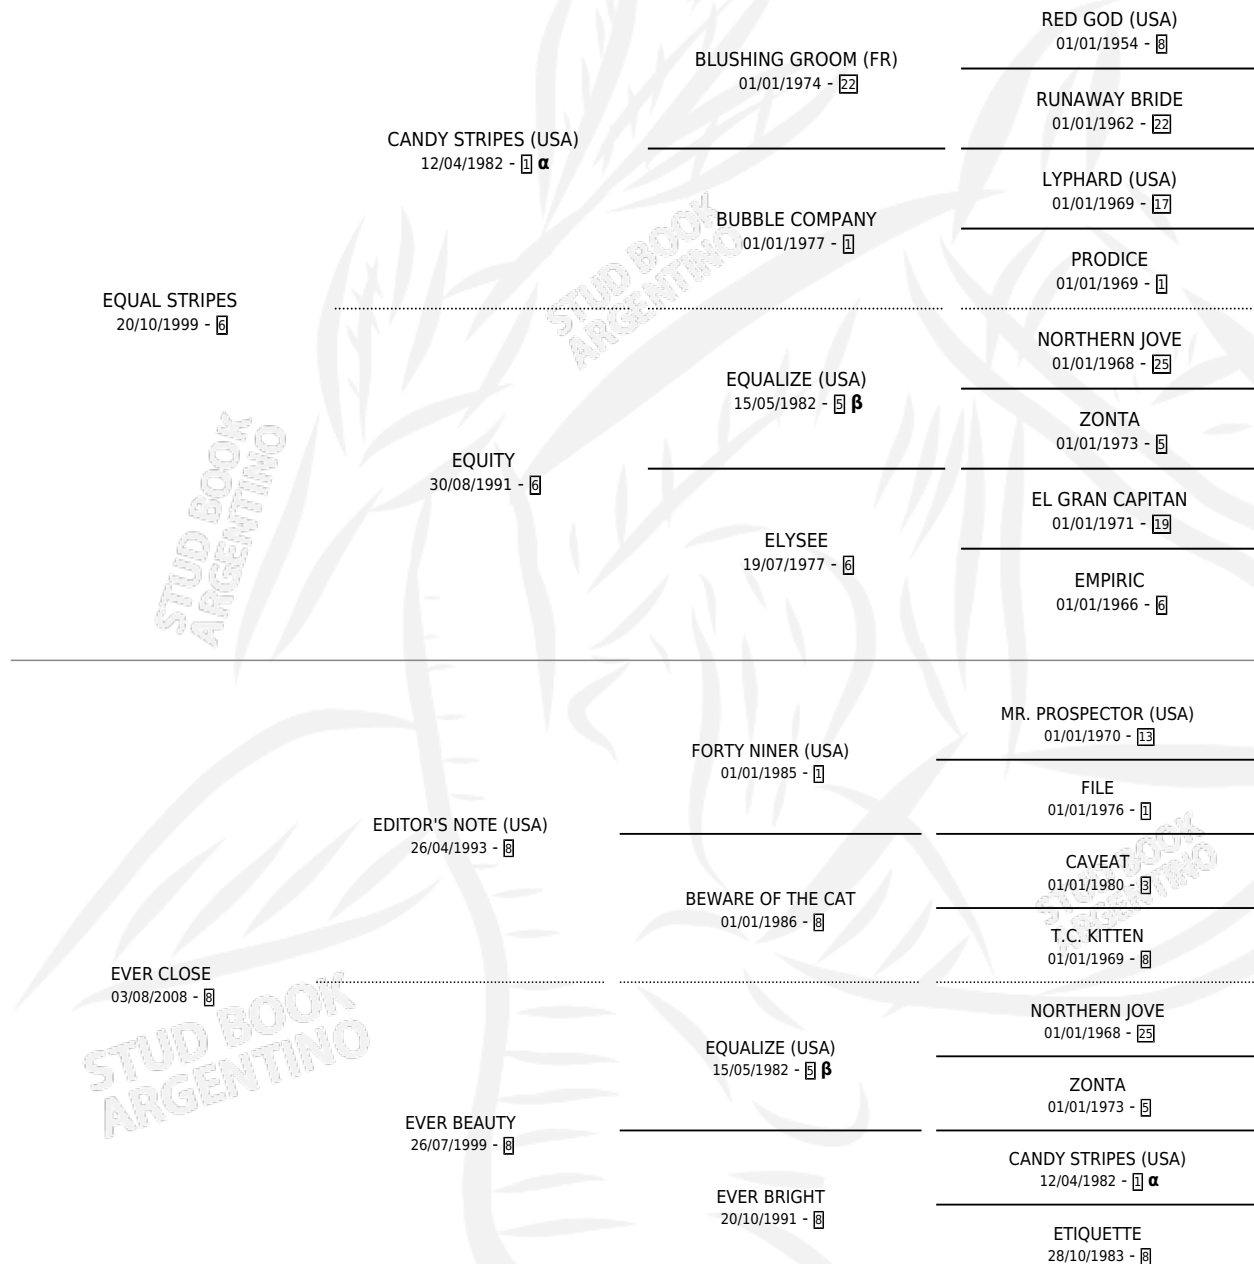

EVER SHE

por **EQUAL STRIPES** y **EVER CLOSE** por **EDITOR'S NOTE**
(USA)

Argentina · Hembra · Alazan · SP · 09/08/2014
Familia 8-j · Volumen 42

ESTADO

TIPIFICACIÓN SANGUÍNEA	X
TIPIFICACIÓN POR ADN	✓
PASAPORTE	✓
IDENTIFICACIÓN POR MICROCHIP	✓
REPRODUCTOR	✓

Lugar de nacimiento: Abolengo
Criador: Abolengo

~

HIJOS

	MACHOS	HEMBRAS
6 NACIERON	4	2
3 CORRIERON	2	1
1 GANARON	1	0
1 GANADORES CL	0 GANADORES GR	0 GANADORES G1

PEDIGREE

INBREEDING : **α,β**

CAMPAÑA

Solo carreras oficiales de Argentina

Ganadora en San Isidro - \$84,584, a los 3 años.

POR DISTANCIA

HIPODROMO	CC	1°	2°	3°	4°	5°	NP	CLC	CLG	CLCG1	CLGG1	IMPORTE
SAN ISIDRO	2	1	0	0	0	0	1	0	0	0	0	\$69,120
1200 MTS	2	1	0	0	0	0	1	0	0	0	0	\$69,120
LA PUNTA	5	0	1	0	0	1	3	0	0	0	0	\$15,464
1400 MTS	1	0	0	0	0	0	1	0	0	0	0	\$0
1200 MTS	1	0	1	0	0	0	0	0	0	0	0	\$13,605
1300 MTS	1	0	0	0	0	0	1	0	0	0	0	\$0
800 MTS	2	0	0	0	0	1	1	0	0	0	0	\$1,859

SERVICIOS

Servicios 7 / Nacimientos 6 / Efectividad 85.71%

PADRILLO	PRODUCTO	CRIADOR	1ER SERVICIO	ÚLTIMO SERVICIO
PNEUMATIC (USA)	∅		04/10/2025	04/10/2025
TREASURE BEACH (GB)	PENNY FOREVER (H Z, 12/08/2025)	RALBA S.A.	07/08/2024	07/08/2024
COSMIC TRIGGER	EVENTAZO (M A, 03/10/2023)	ABOLENGO	22/10/2022	22/10/2022
TREASURE BEACH (GB)	EVER AHEAD (M Z, 06/09/2022)	ABOLENGO	24/08/2021	28/09/2021
COSMIC TRIGGER	EVER COSMIC (M A, 29/07/2021)	ABOLENGO	21/08/2020	21/08/2020
JOHN F KENNEDY (IRE)	EVER JOHNNY (M Z, 11/08/2020)	ABOLENGO	29/08/2019	29/08/2019
COSMIC TRIGGER	ELLARY (H A, 02/08/2019)	ABOLENGO	07/09/2018	07/09/2018