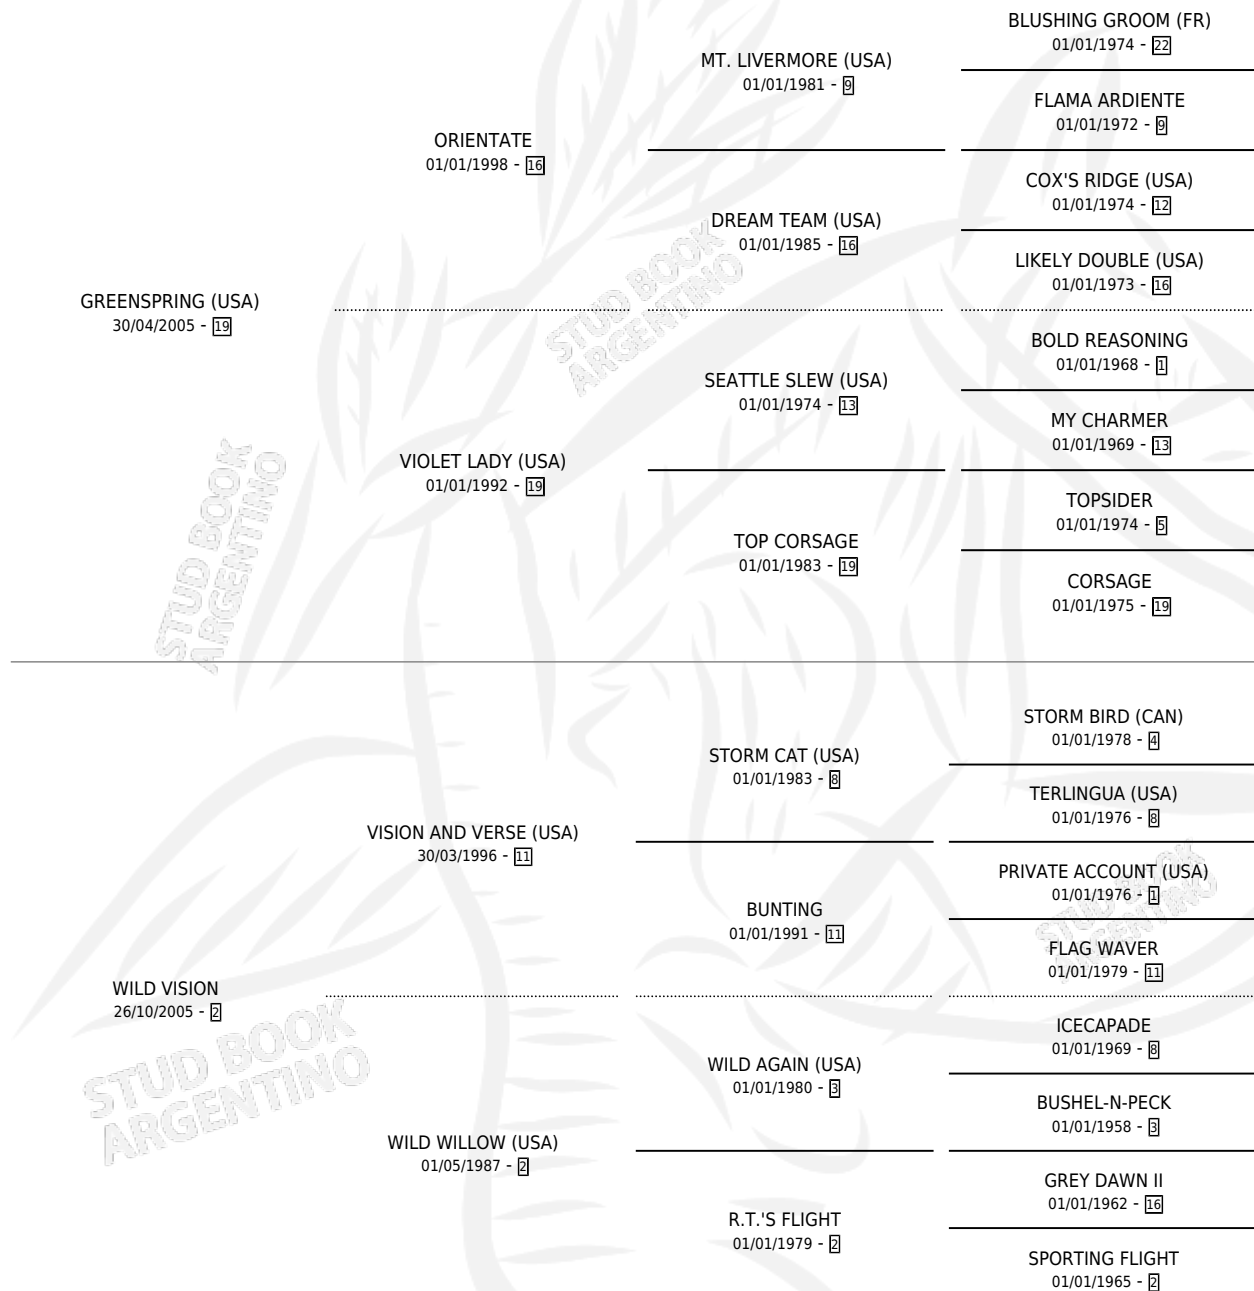

VISION SPRING

por GREENSPRING (USA) y WILD VISION por VISION AND VERSE (USA)

Argentina · Hembra · Alazan · SP · 04/08/2014
Familia 2-s · Volumen 42

ESTADO

TIPIFICACIÓN SANGUÍNEA	X
TIPIFICACIÓN POR ADN	X
PASAPORTE	X
IDENTIFICACIÓN POR MICROCHIP	X
REPRODUCTOR	X

Lugar de nacimiento: Vikeda
Criador: Nordio Victor Hugo

PEDIGREE

VISION SPRING

Datos oficiales del Stud Book Argentino

Documento generado el 26/04/2026

studbook.org.ar