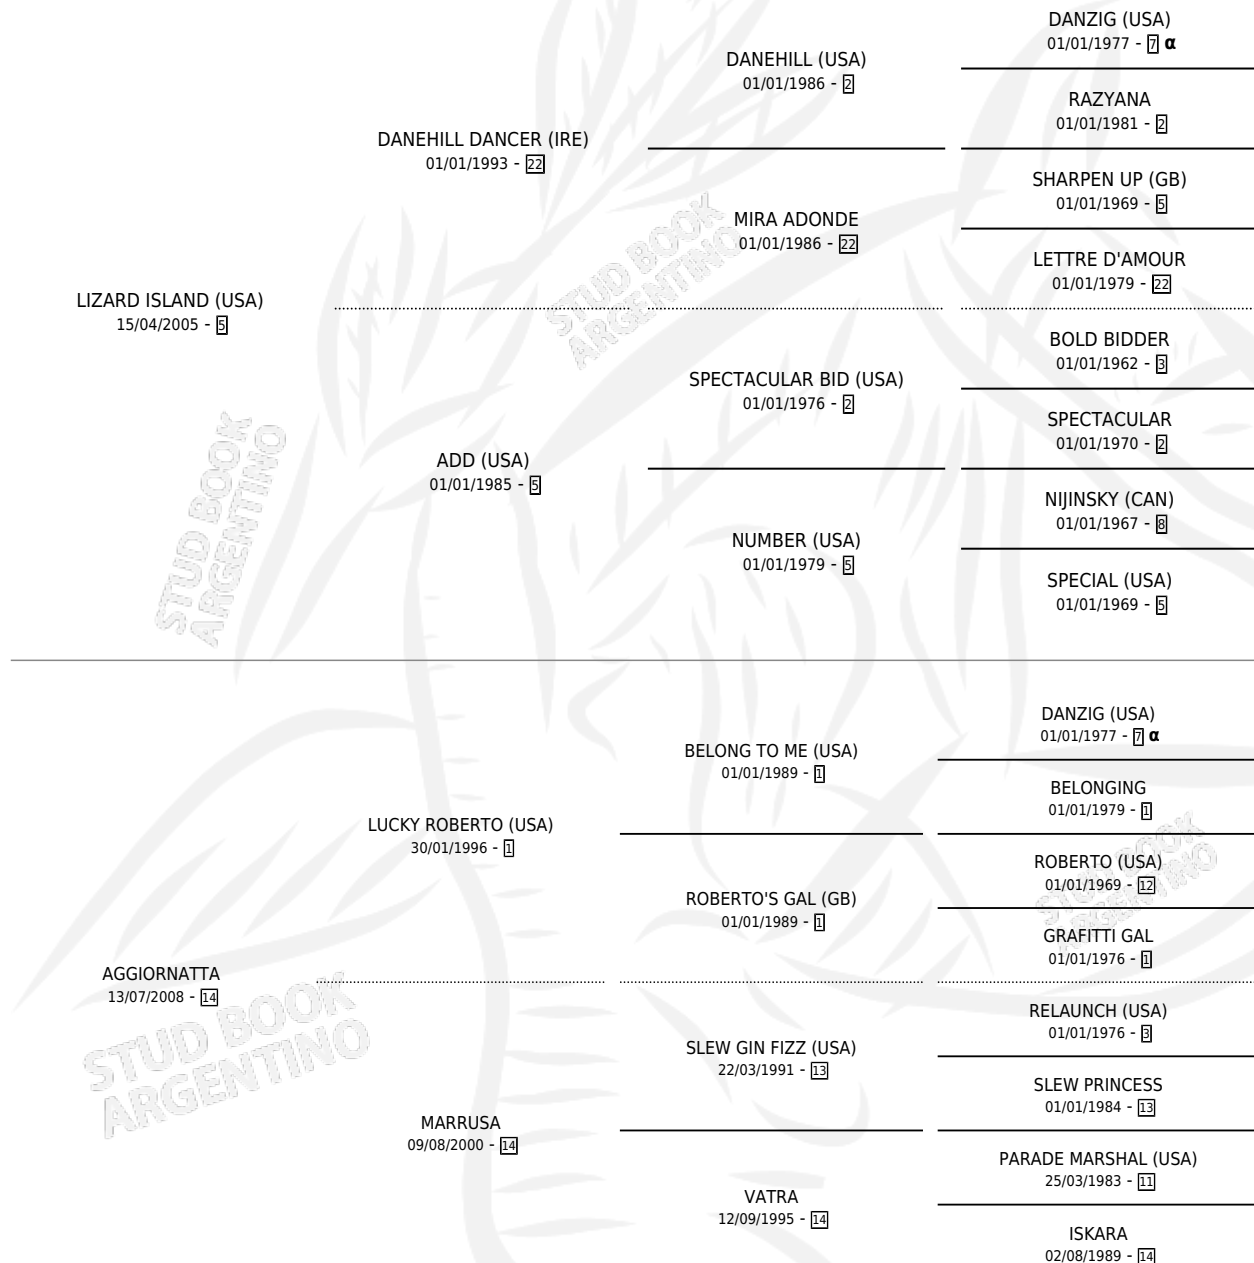

AGGIORNADO

por LIZARD ISLAND (USA) y AGGIORNATTA por LUCKY ROBERTO (USA)

Argentina · Macho · Zaino Colorado · SP · 11/08/2014
Familia 14-c · Volumen 42

ESTADO

TIPIFICACIÓN SANGUÍNEA	X
TIPIFICACIÓN POR ADN	✓
PASAPORTE	✓
IDENTIFICACIÓN POR MICROCHIP	✓
REPRODUCTOR	X

Lugar de nacimiento: Abolengo
Criador: Abolengo

PEDIGREE

INBREEDING : α

~

CAMPAÑA

Solo carreras oficiales de Argentina

POR EDAD

EDAD	CC	1°	2°	3°	4°	5°	NP	CLC	CLG	CLCG1	CLGG1	IMPORTE	GANANCIA / CC
2 AÑOS	1	0	0	0	0	0	1	0	0	0	0	\$0	\$0
3 AÑOS	7	4	0	0	0	2	1	2	1	0	0	\$768,000	\$109,714
4 AÑOS	7	0	0	0	1	1	5	5	0	0	0	\$64,130	\$9,161
6 AÑOS	3	0	0	0	0	0	3	0	0	0	0	\$0	\$0
TOTALES	18	4	0	0	1	3	10	7	1	0	0	\$832,130	\$46,229
%		22.2%	0.0%	0.0%	5.6%	16.7%	55.6%	38.9%	14.3%	0.0%	0.0%		