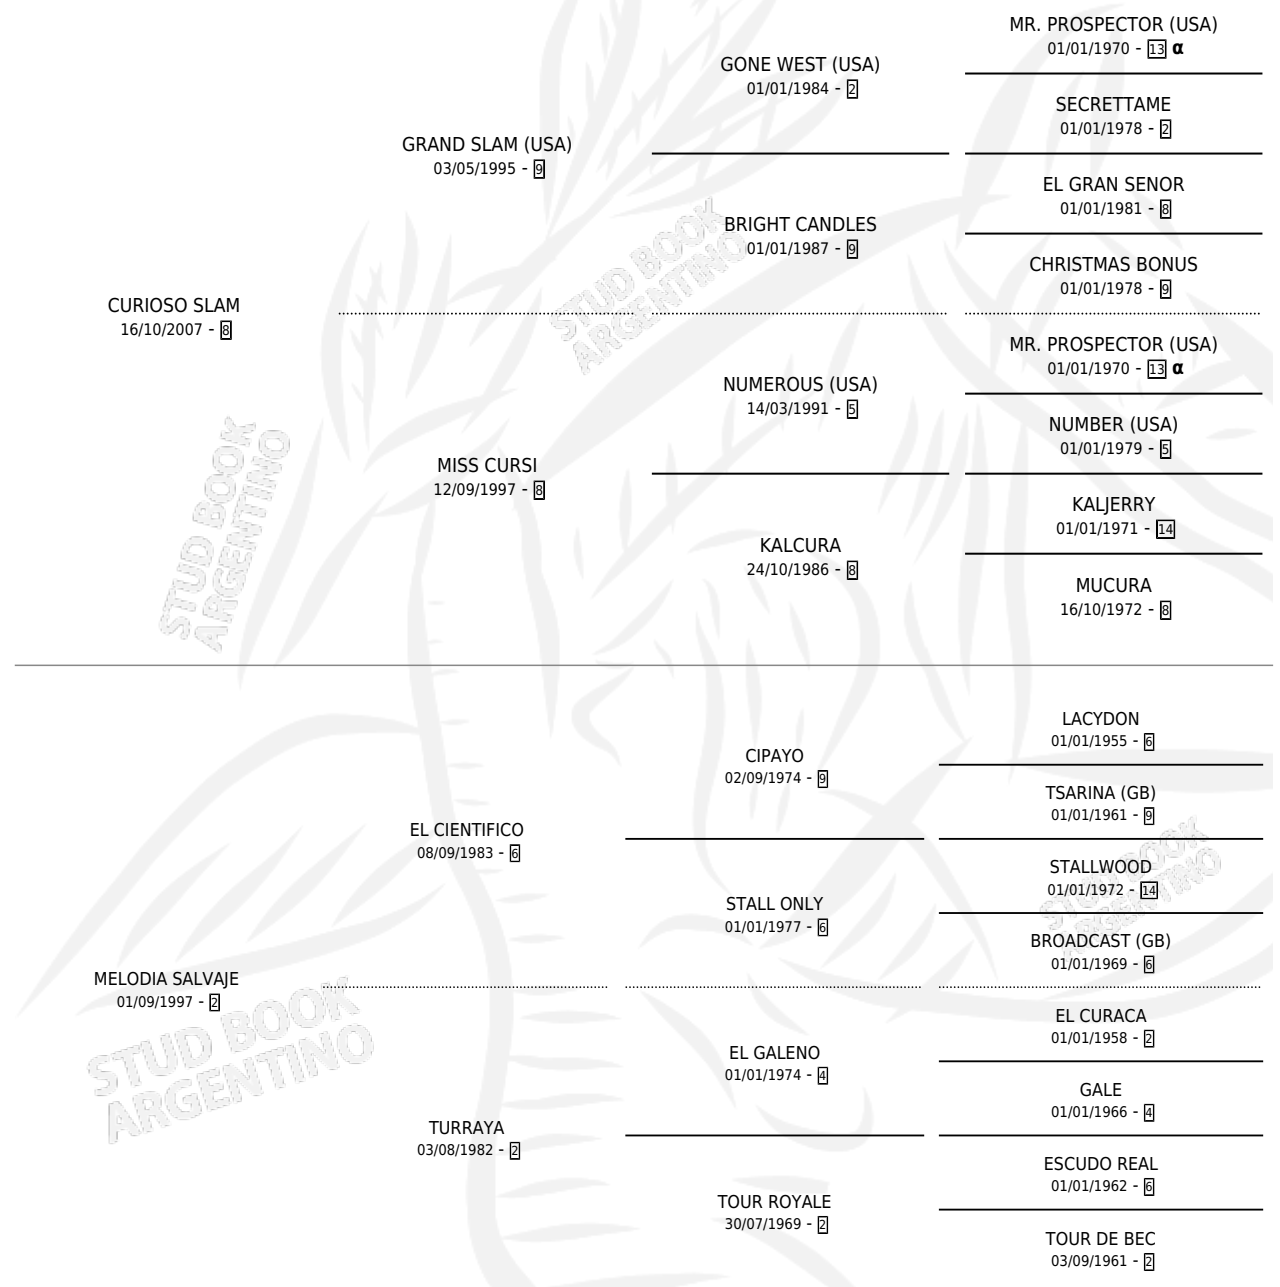

CURIOSO SLASH

por CURIOSO SLAM y MELODIA SALVAJE por EL CIENTIFICO

Argentina · Macho · Zaino · SP · 28/08/2014
Familia 2-s · Volumen 42

ESTADO

TIPIFICACIÓN SANGUÍNEA	X
TIPIFICACIÓN POR ADN	✓
PASAPORTE	✓
IDENTIFICACIÓN POR MICROCHIP	✓
REPRODUCTOR	X

Lugar de nacimiento: El Entrerriano
Criador: El Entrerriano

PEDIGREE

INBREEDING : α

CURIOSO SLASH

Datos oficiales del Stud Book Argentino

Documento generado el 12/06/2026

studbook.org.ar