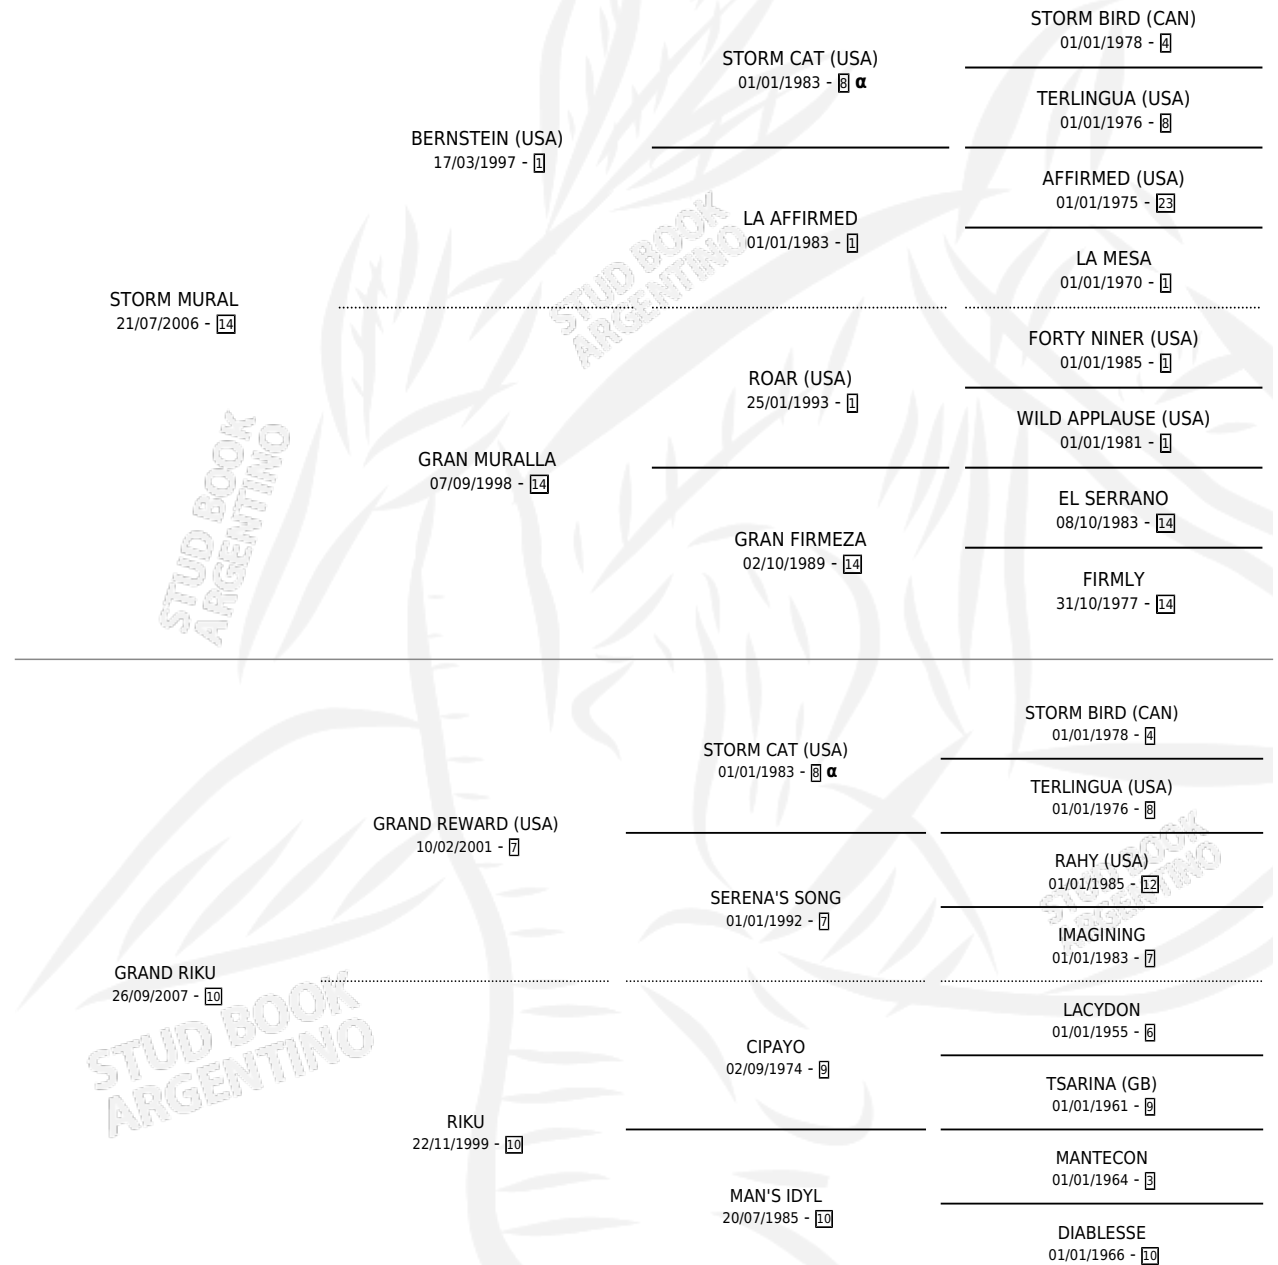

GRAN MURAL

por **STORM MURAL** y **GRAND RIKU** por **GRAND REWARD**
(USA)

Argentina · Macho · Zaino Negro · SP · 04/09/2014
Familia 10-a · Volumen 42

ESTADO

TIPIFICACIÓN SANGUÍNEA	X
TIPIFICACIÓN POR ADN	X
PASAPORTE	X
IDENTIFICACIÓN POR MICROCHIP	X
REPRODUCTOR	X

Lugar de nacimiento: Cross

Criador: Cross

PEDIGREE

INBREEDING : α

GRAN MURAL

Datos oficiales del Stud Book Argentino

Documento generado el 10/05/2026

studbook.org.ar