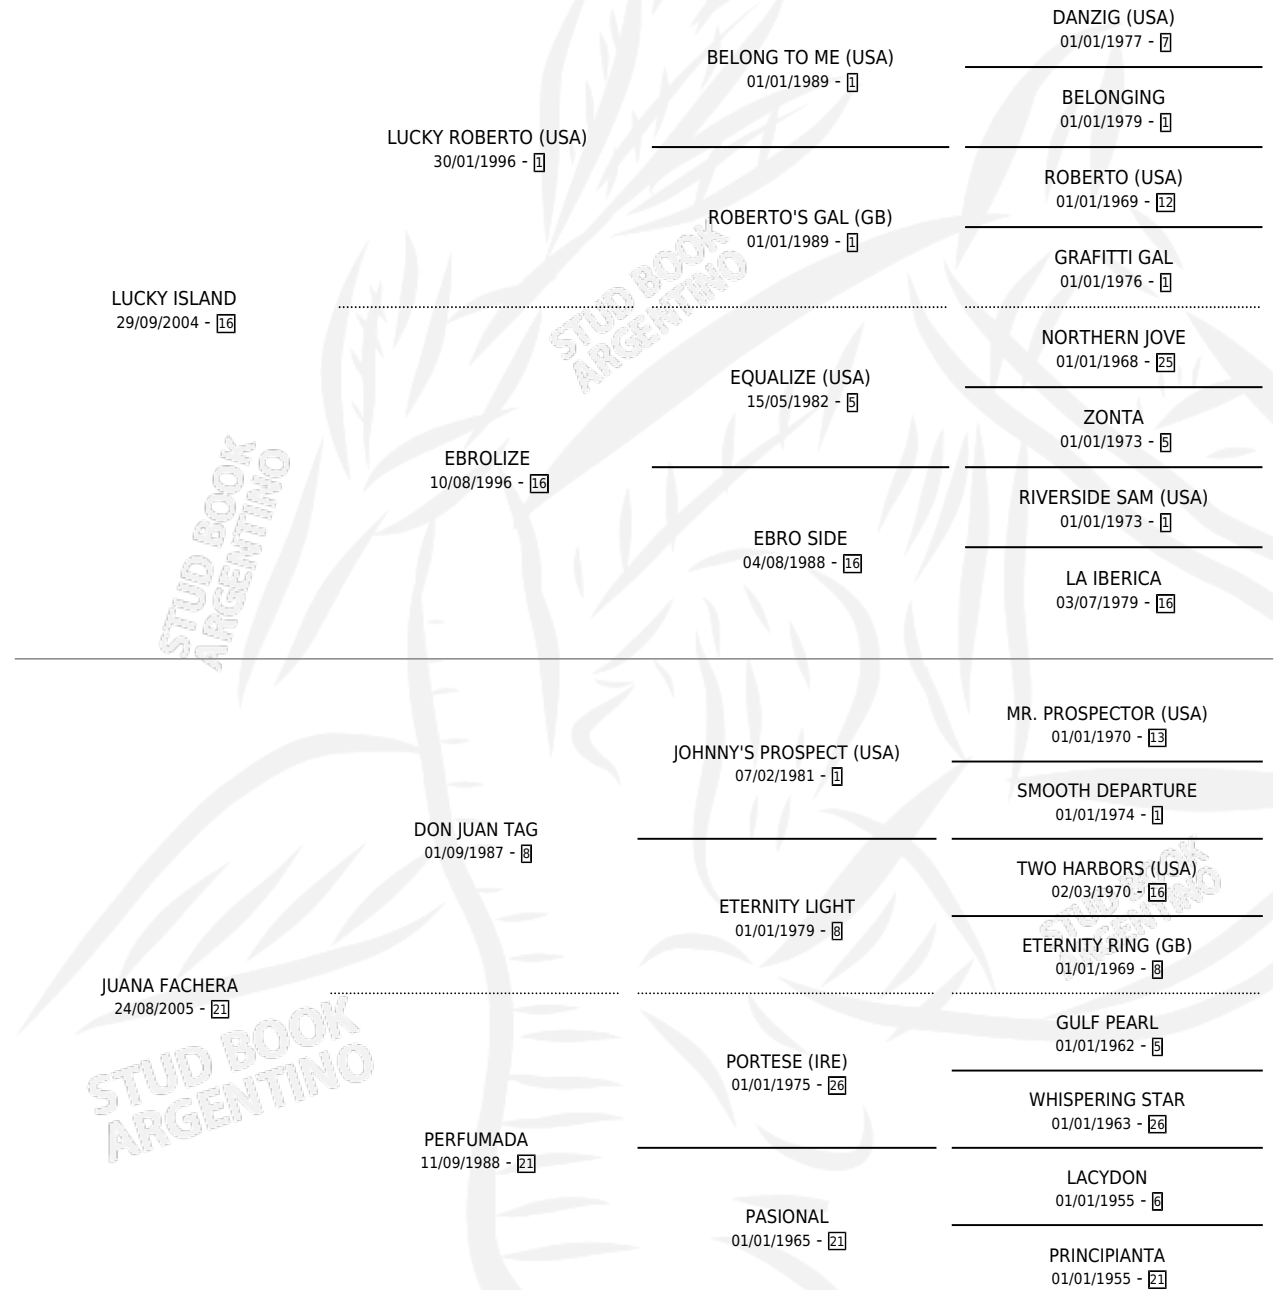

LUISANA LO

por LUCKY ISLAND y JUANA FACHERA por DON JUAN TAG

Argentina · Hembra · Alazan · SP · 08/09/2014
Familia 21 · Volumen 42

ESTADO

TIPIFICACIÓN SANGUÍNEA	X
TIPIFICACIÓN POR ADN	✓
PASAPORTE	✓
IDENTIFICACIÓN POR MICROCHIP	✓
REPRODUCTOR	✓

Lugar de nacimiento: Alborada

Criador: Tesio Jose Enrique, Perez Migueles Guillermo y Lazcano Walter Edgardo

PEDIGREE