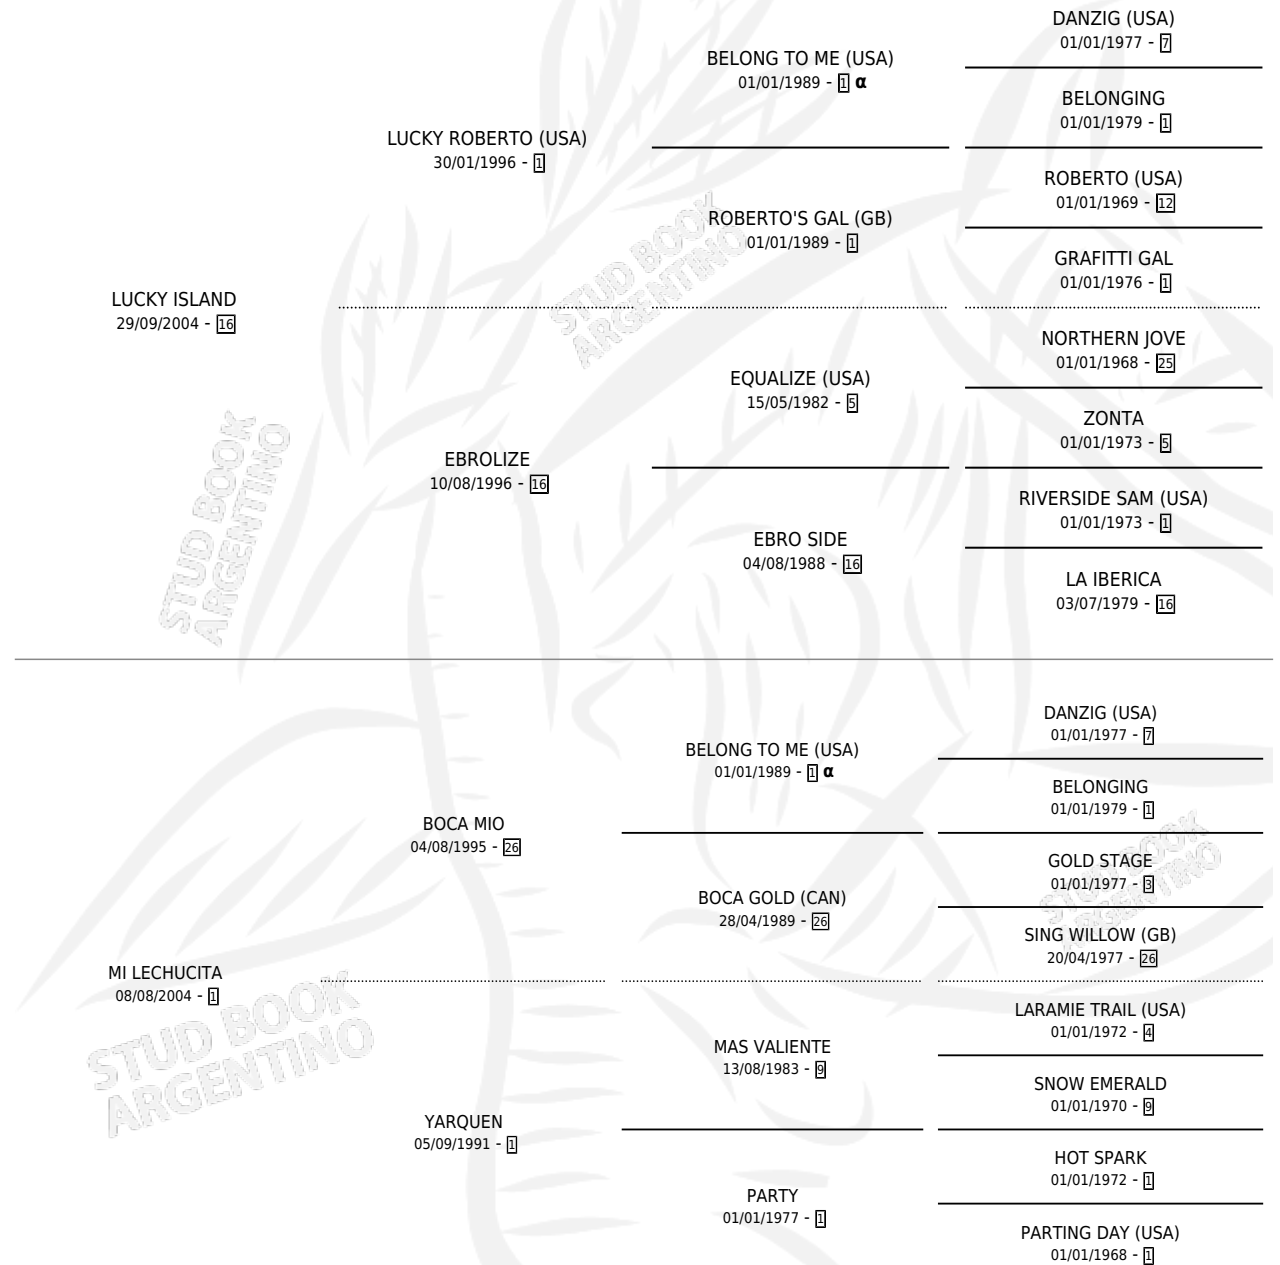

LURLEEN

por LUCKY ISLAND y MI LECHUCITA por BOCA MIO

Argentina · Hembra · Zaino · SP · 13/08/2014
Familia 1-t · Volumen 42

ESTADO

TIPIFICACIÓN SANGUÍNEA	X
TIPIFICACIÓN POR ADN	✓
PASAPORTE	✓
IDENTIFICACIÓN POR MICROCHIP	✓
REPRODUCTOR	X

Lugar de nacimiento: Alborada

Criador: Alborada

PEDIGREE

INBREEDING : α

CAMPAÑA

Solo carreras oficiales de Argentina

POR EDAD

EDAD	CC	1°	2°	3°	4°	5°	NP	CLC	CLG	CLCG1	CLGG1	IMPORTE	GANANCIA / CC
3 AÑOS	2	0	0	0	1	0	1	0	0	0	0	\$13,000	\$6,500
TOTALES	2	0	0	0	1	0	1	0	0	0	0	\$13,000	\$6,500
%		0.0%	0.0%	0.0%	50.0%	0.0%	50.0%	0.0%	0.0%	0.0%	0.0%		

CARRERAS

FECHA	E	HIP. N°	O	DIST.	PREMIO	CAT.	PISTA	JOCKEY	CABALLERIZA CUIDADOR	POS.	IMPORTE	PAGO	
19/06/2018	3	LPA	7	5	1000	LARGA ILUSION (3º T)	ALW	ARENA	TORRES ROBERTO MANUEL	J.A. (SR) CABRERA JOSE RICARDO	8	\$0	8.10
22/05/2018	3	LPA	5	3	1000	POMPY PLUS (3ºTURNO)	ALW	ARENA	TORRES ROBERTO MANUEL	J.A. (SR) VELIZ MARIO JAVIER	4	\$13,000	5.35