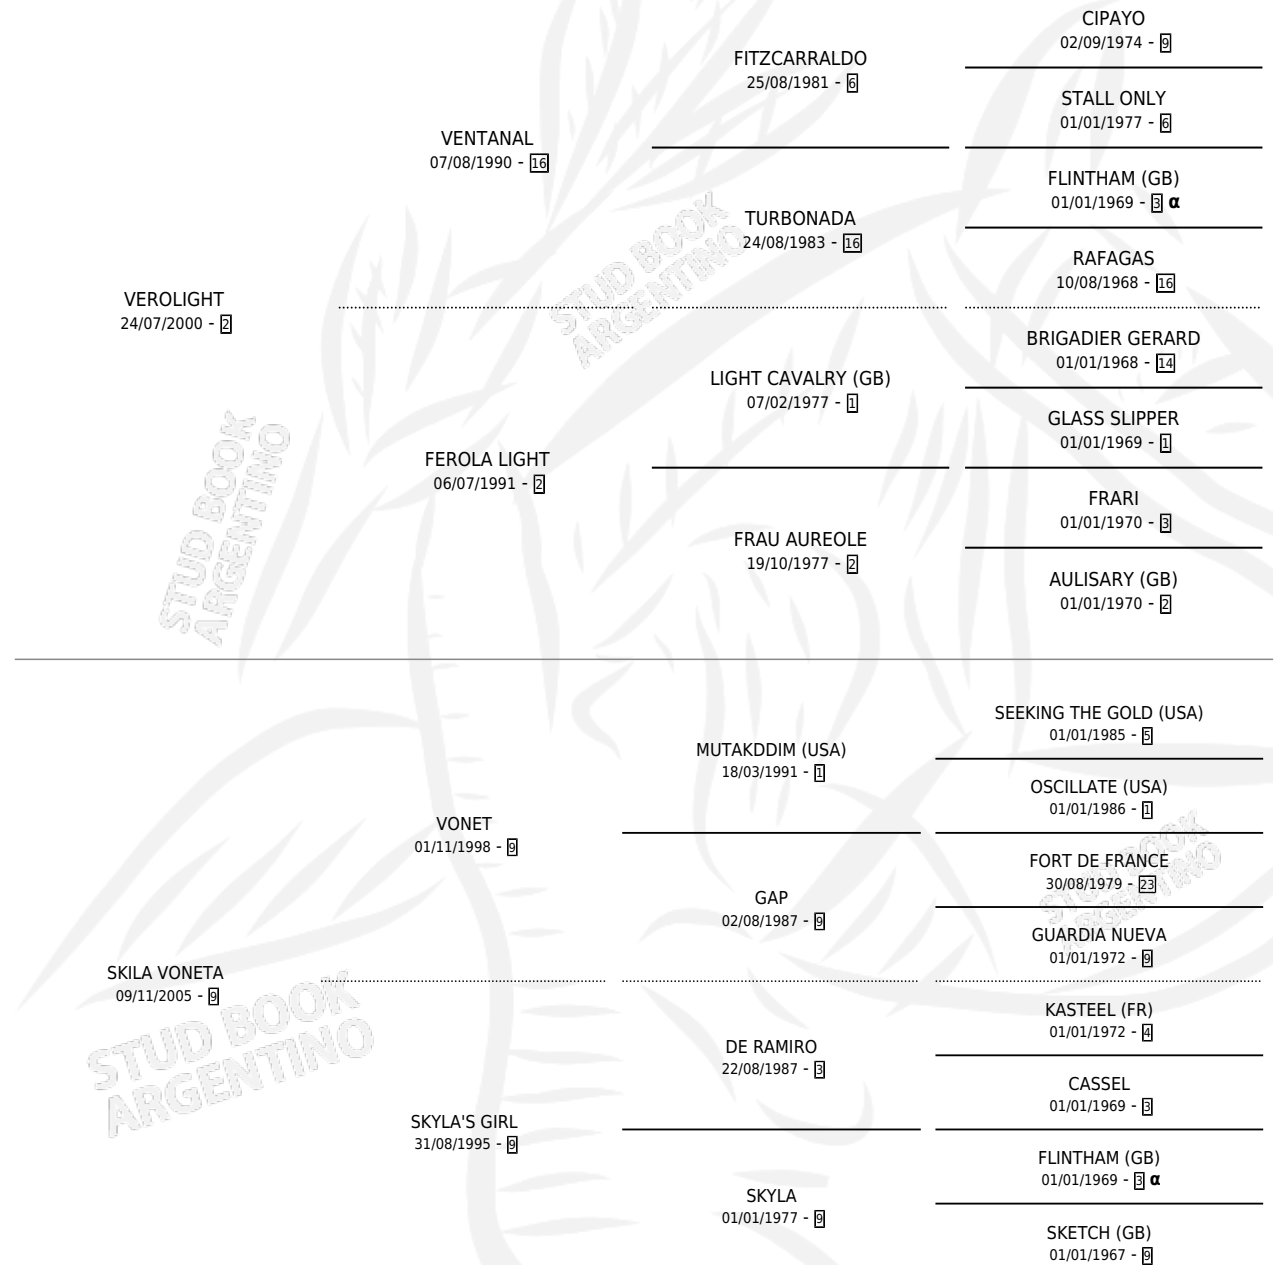

FITZCALIGHT

por VEROLIGHT y SKILA VONETA por VONET

Argentina · Macho · Zaino · SP · 02/09/2014
Familia 9-c · Volumen 42

ESTADO

TIPIFICACIÓN SANGUÍNEA	X
TIPIFICACIÓN POR ADN	✓
PASAPORTE	✓
IDENTIFICACIÓN POR MICROCHIP	✓
REPRODUCTOR	X

Lugar de nacimiento: Santa Catalina De Lagos

Criador: Ledezma Pedro Alfredo

PEDIGREE

INBREEDING : α

CAMPAÑA

Solo carreras oficiales de Argentina

POR EDAD

EDAD	CC	1°	2°	3°	4°	5°	NP	CLC	CLG	CLCG1	CLGG1	IMPORTE	GANANCIA / CC
3 AÑOS	4	1	2	0	0	0	1	0	0	0	0	\$289,000	\$72,250
4 AÑOS	6	1	0	1	1	2	1	0	0	0	0	\$214,500	\$35,750
TOTALES	10	2	2	1	1	2	2	0	0	0	0	\$503,500	\$50,350
%		20.0%	20.0%	10.0%	10.0%	20.0%	20.0%	0.0%	0.0%	0.0%	0.0%		

Ganador de 2 carreras en Palermo - \$503,500, a los 3 y 4 años.

POR DISTANCIA

HIPODROMO	CC	1°	2°	3°	4°	5°	NP	CLC	CLG	CLCG1	CLGG1	IMPORTE
PALERMO	10	2	2	1	1	2	2	0	0	0	0	\$503,500
1200 MTS	9	2	2	1	1	2	1	0	0	0	0	\$503,500
1400 MTS	1	0	0	0	0	0	1	0	0	0	0	\$0