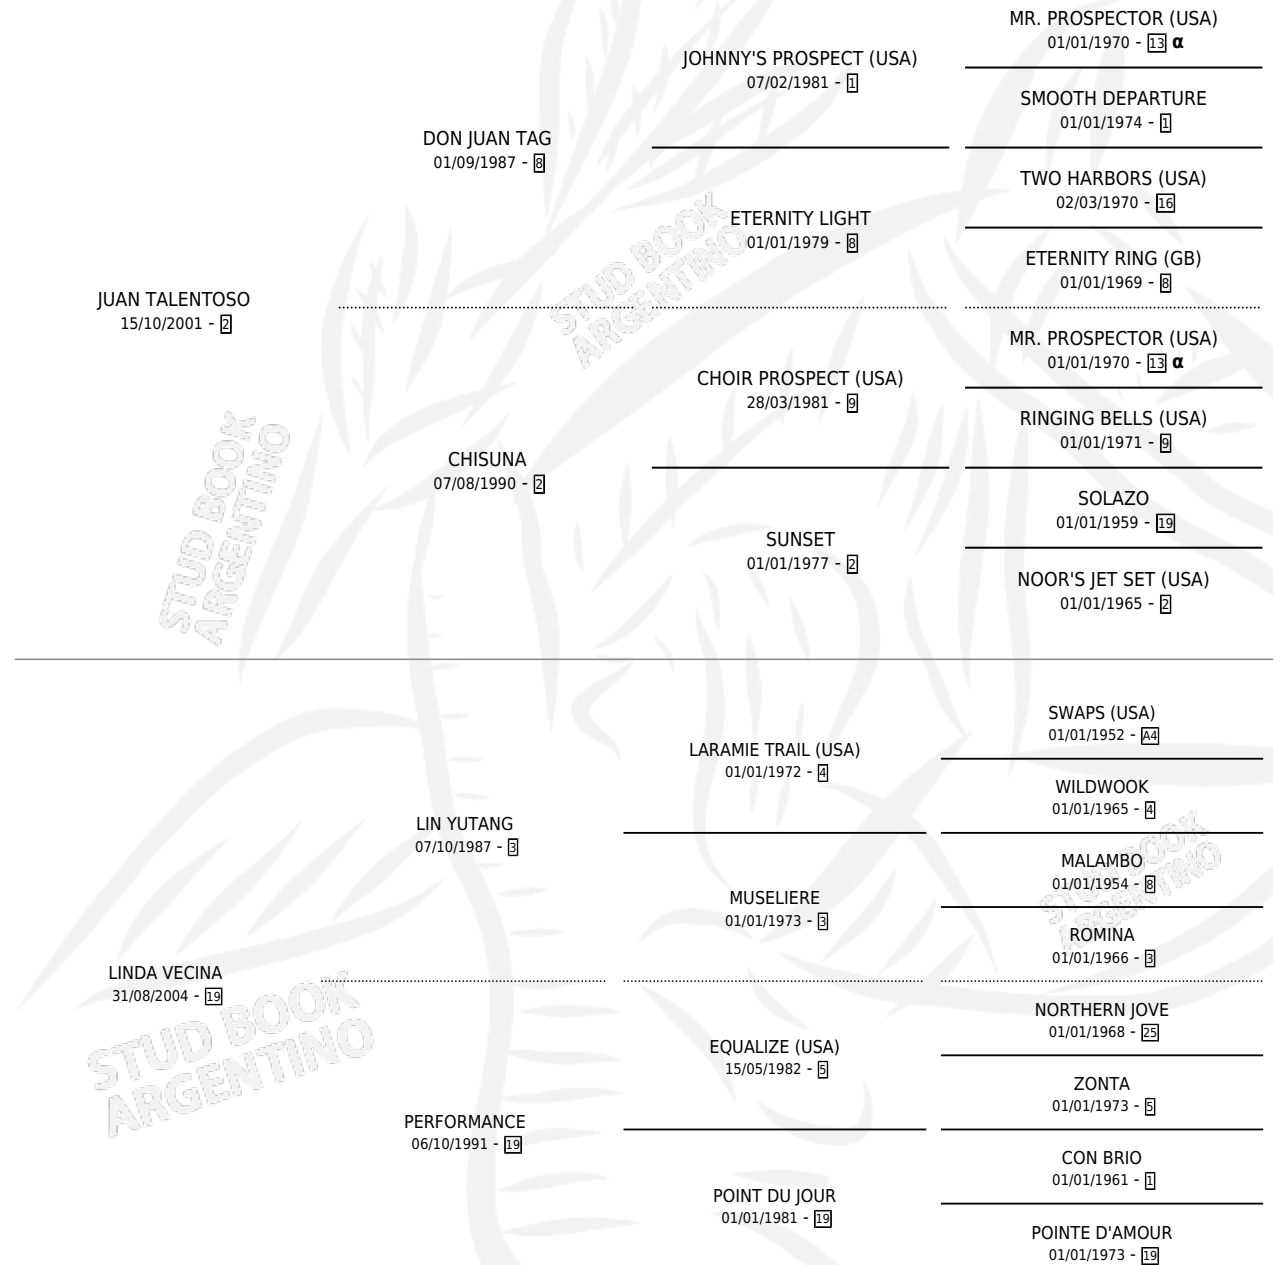

JUAN LINDERO

por JUAN TALENTOSO y LINDA VECINA por LIN YUTANG

Argentina · Macho · Zaino · SP · 02/09/2014
Familia 19-c · Volumen 42

ESTADO

TIPIFICACIÓN SANGUÍNEA	X
TIPIFICACIÓN POR ADN	✓
PASAPORTE	✓
IDENTIFICACIÓN POR MICROCHIP	✓
REPRODUCTOR	X

Lugar de nacimiento: Alborada
Criador: Alborada

PEDIGREE

INBREEDING : α

CAMPAÑA

Solo carreras oficiales de Argentina

POR EDAD

EDAD	CC	1°	2°	3°	4°	5°	NP	CLC	CLG	CLCG1	CLGG1	IMPORTE	GANANCIA / CC
2 AÑOS	2	0	0	0	0	1	1	0	0	0	0	\$6,250	\$3,125
3 AÑOS	1	0	0	0	0	0	1	0	0	0	0	\$0	\$0
TOTALES	3	0	0	0	0	1	2	0	0	0	0	\$6,250	\$2,083
%		0.0%	0.0%	0.0%	0.0%	33.3%	66.7%	0.0%	0.0%	0.0%	0.0%		