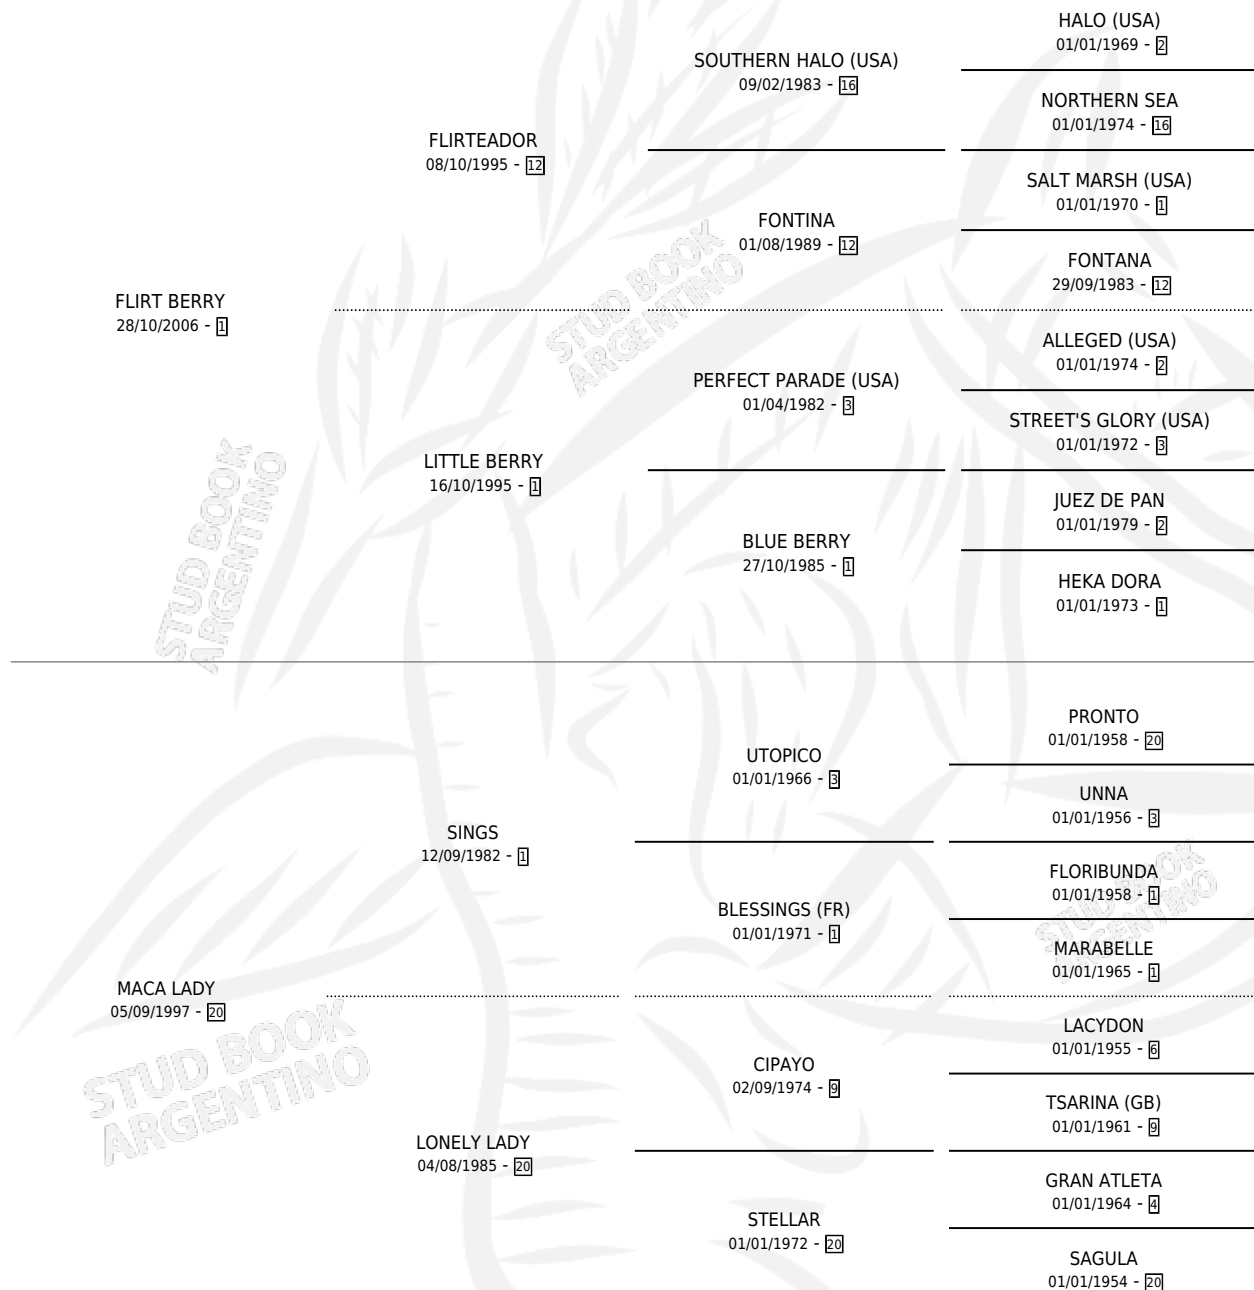

SEÑORA MAP BERRY

por FLIRT BERRY y MACA LADY por SINGS

Argentina · Hembra · Zaino · SP · 19/08/2014
Familia 20-c · Volumen 42

ESTADO

TIPIFICACIÓN SANGUÍNEA	X
TIPIFICACIÓN POR ADN	✓
PASAPORTE	✓
IDENTIFICACIÓN POR MICROCHIP	✓
REPRODUCTOR	✓

Lugar de nacimiento: Loventue
Criador: Duarte Carlos Alberto

~

HIJOS

	MACHOS	HEMBRAS
5 NACIERON	4	1

SIN ACTUACIONES

PEDIGREE

S

mientos 5 / Efectividad 71.43%

PADRILLO	PRODUCTO	CRIADOR	1ER SERVICIO	ÚLTIMO SERVICIO
DADO COQUETO	SEÑOR COQUETO (M Z, 26/11/2025)	EL MOROCHO D	13/12/2024	13/12/2024
DADO COQUETO	SEÑORA COQUETA (H Z, 03/12/2024)	EL MOROCHO D	21/12/2023	22/12/2023
DADO COQUETO	∅		08/12/2022	08/12/2022
COUNTRY SUR studdbook.org.ar	MISTER ROCCO (M A, 25/11/2022) •MURIÓ EL 08/06/2023•	EL MOROCHO D	10/12/2021	12/12/2021
COUNTRY SUR	SEÑOR SUREÑO (M A, 21/11/2021)	EL MOROCHO D	29/11/2020	30/11/2020
COUNTRY SUR	∅		29/11/2019	01/12/2019
DON LADINO	SEÑOR LADINO (M Z, 06/10/2018)	DUARTE CARLOS ALBERTO	24/10/2017	26/10/2017

SEÑORA MAP BERRY

Datos oficiales del Stud Book Argentino

Documento generado el 05/05/2026