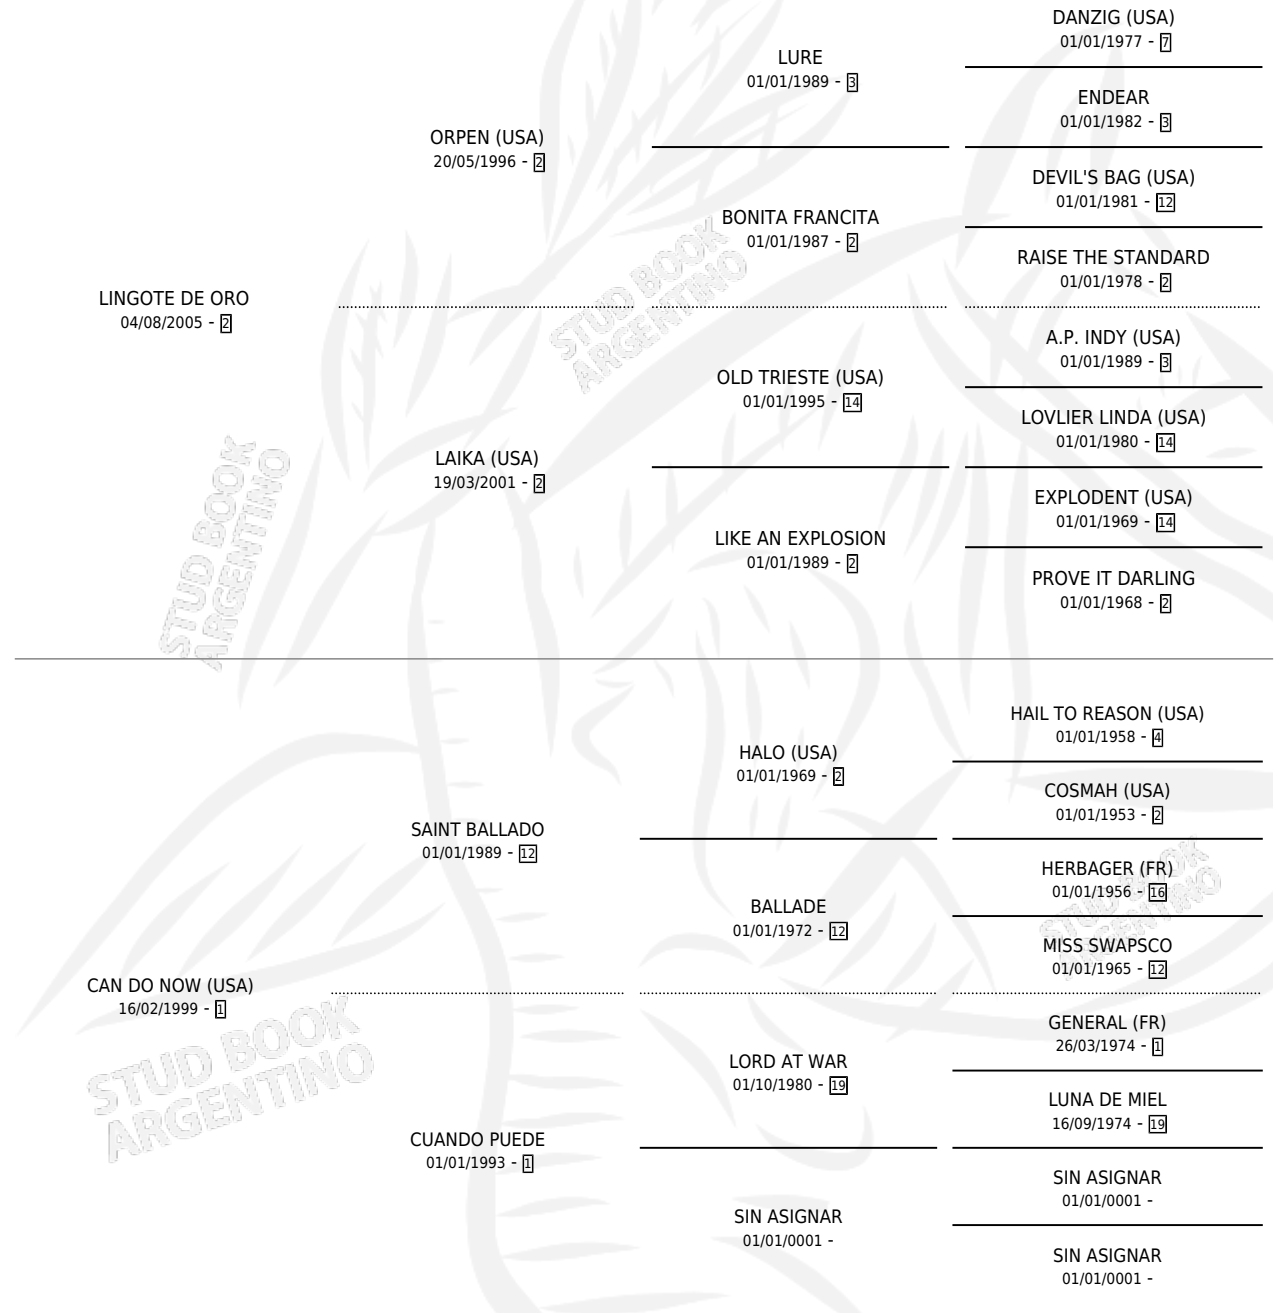

CAN NOT LINGER

por LINGOTE DE ORO y CAN DO NOW (USA) por SAINT BALLADO

Argentina · Hembra · Zaino · SP · 03/09/2014
Familia 1-o · Volumen 42

ESTADO

TIPIFICACIÓN SANGUÍNEA	X
TIPIFICACIÓN POR ADN	✓
PASAPORTE	✓
IDENTIFICACIÓN POR MICROCHIP	✓
REPRODUCTOR	X

Lugar de nacimiento: San Francisco De Pilar
Criador: San Francisco De Pilar

PEDIGREE

CAMPAÑA

Solo carreras oficiales de Argentina

POR EDAD

EDAD	CC	1°	2°	3°	4°	5°	NP	CLC	CLG	CLCG1	CLGG1	IMPORTE	GANANCIA / CC
3 AÑOS	1	0	0	0	0	0	1	0	0	0	0	\$0	\$0
4 AÑOS	10	0	1	0	0	3	6	0	0	0	0	\$42,750	\$4,275
TOTALES	11	0	1	0	0	3	7	0	0	0	0	\$42,750	\$3,886
%		0.0%	9.1%	0.0%	0.0%	27.3%	63.6%	0.0%	0.0%	0.0%	0.0%		

Placés en San Isidro en 11 carreras disputadas.

POR DISTANCIA

HIPODROMO	CC	1°	2°	3°	4°	5°	NP	CLC	CLG	CLCG1	CLGG1	IMPORTE
LA PLATA	1	0	0	0	0	1	0	0	0	0	0	\$10,000
1500 MTS	1	0	0	0	0	1	0	0	0	0	0	\$10,000
SAN ISIDRO	10	0	1	0	0	2	7	0	0	0	0	\$32,750
1400 MTS	5	0	1	0	0	0	4	0	0	0	0	\$23,100
1600 MTS	5	0	0	0	0	2	3	0	0	0	0	\$9,650