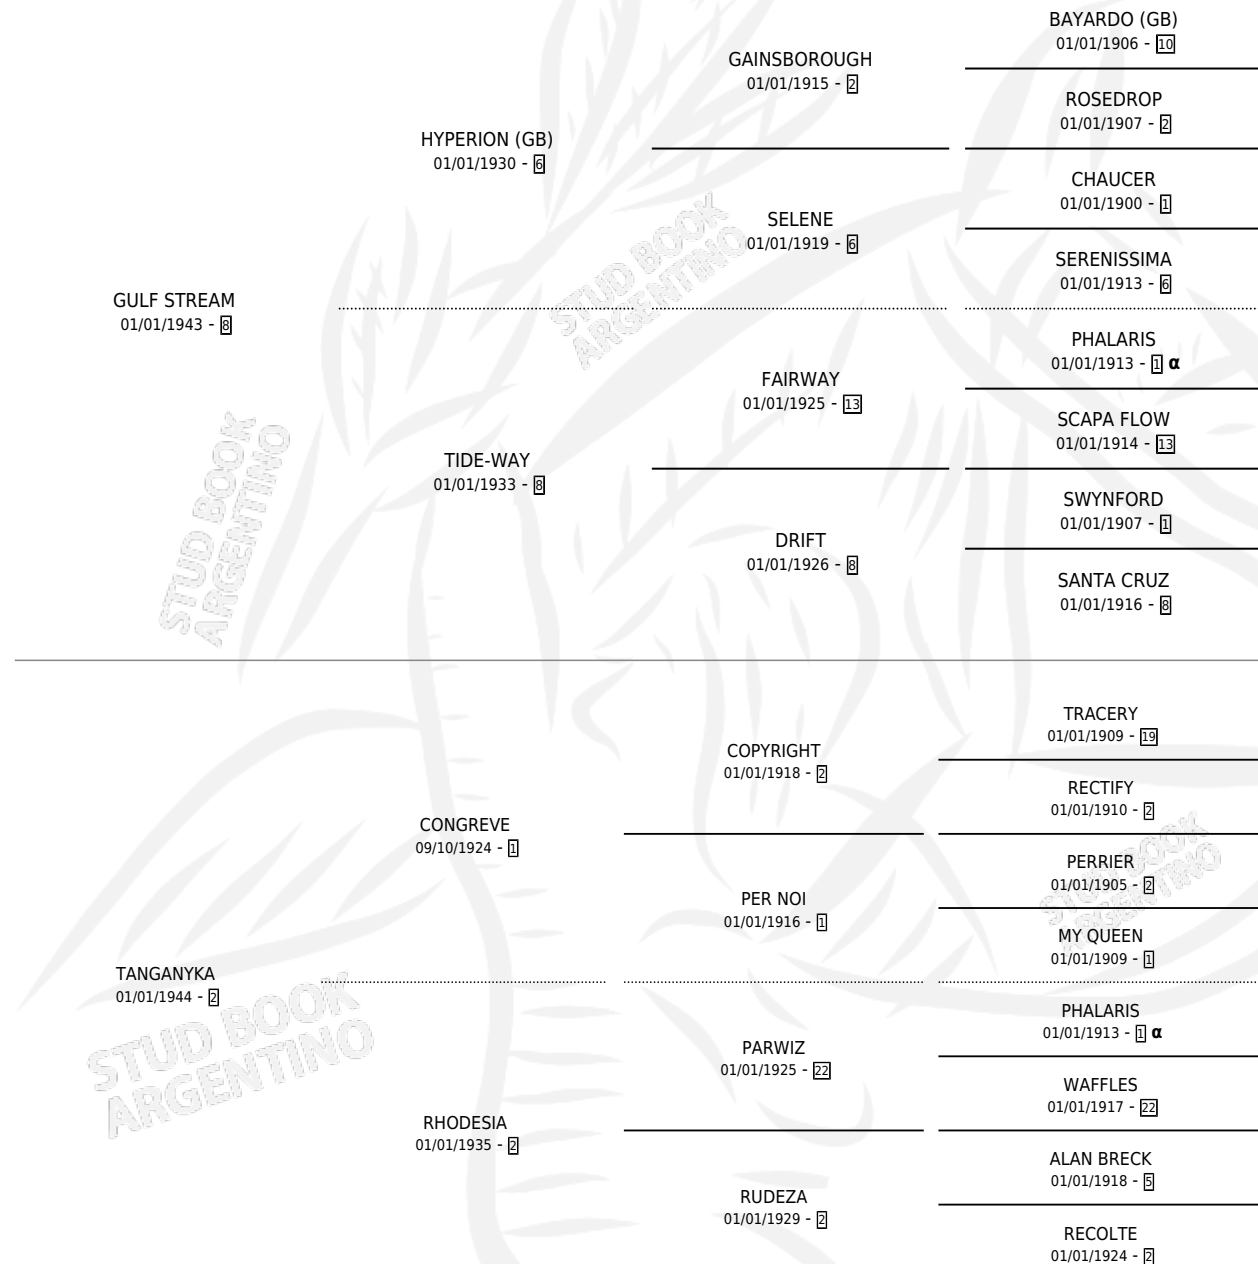

TITO FLAVIO

por GULF STREAM y TANGANYKA por CONGREVE

PEDIGREE

Argentina · Macho · Zaino Negro · SP · 01/01/1950
Familia 2-a · Volumen 20

ESTADO

TIPIFICACIÓN SANGUÍNEA	X
TIPIFICACIÓN POR ADN	X
PASAPORTE	X
IDENTIFICACIÓN POR MICROCHIP	X
REPRODUCTOR	X

Lugar de nacimiento: Campo particular

Criador: Sin dato

~

HIJOS

	MACHOS	HEMBRAS
2 NACIERON	1	1

SIN ACTUACIONES

INBREEDING : α

TITO FLAVIO