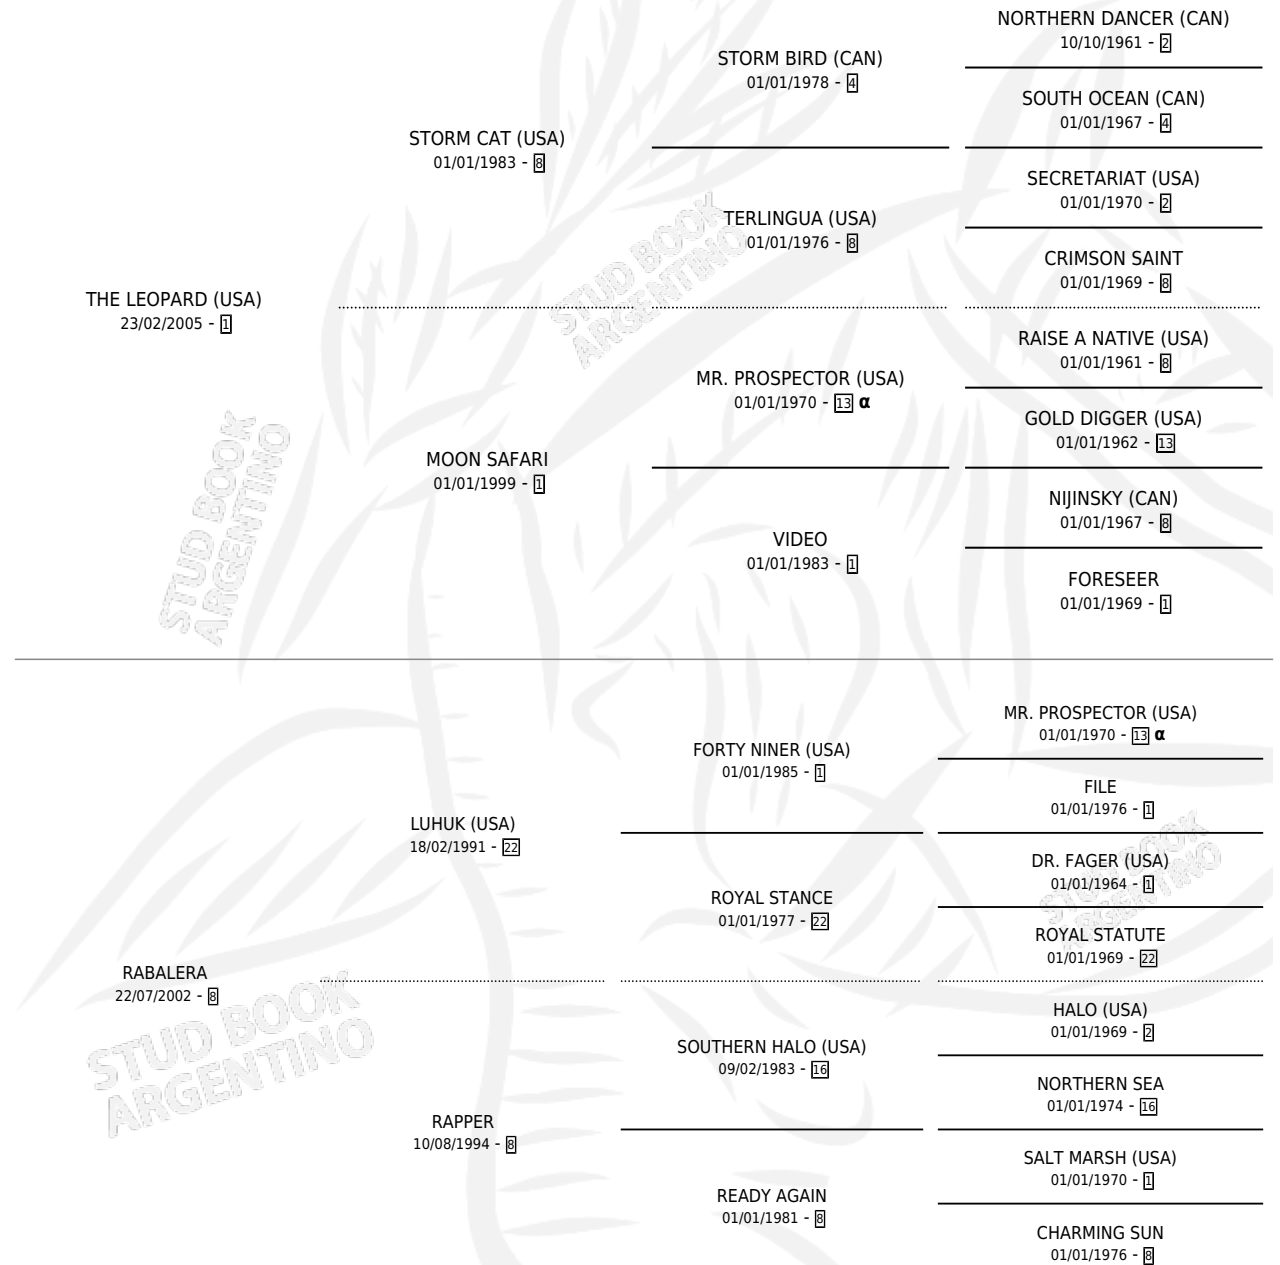

# REHUK

por **THE LEOPARD (USA)** y **RABALERA** por **LUHUK (USA)**

Argentina · Macho · Zaino Doradillo · SP · 15/08/2014  
Familia 8-f · Volumen 42

## ESTADO

TIPIFICACIÓN SANGUÍNEA	X
TIPIFICACIÓN POR ADN	✓
PASAPORTE	X
IDENTIFICACIÓN POR MICROCHIP	✓
REPRODUCTOR	X

**Lugar de nacimiento:** La Leyenda De Areco

**Criador:** Almiron Victor Hugo

## PEDIGREE

INBREEDING : α

## EXPORTACIÓN / IMPORTACIÓN

FECHA	MOVIMIENTO	PAÍS
26/02/2015	EXPORTADO	URUGUAY