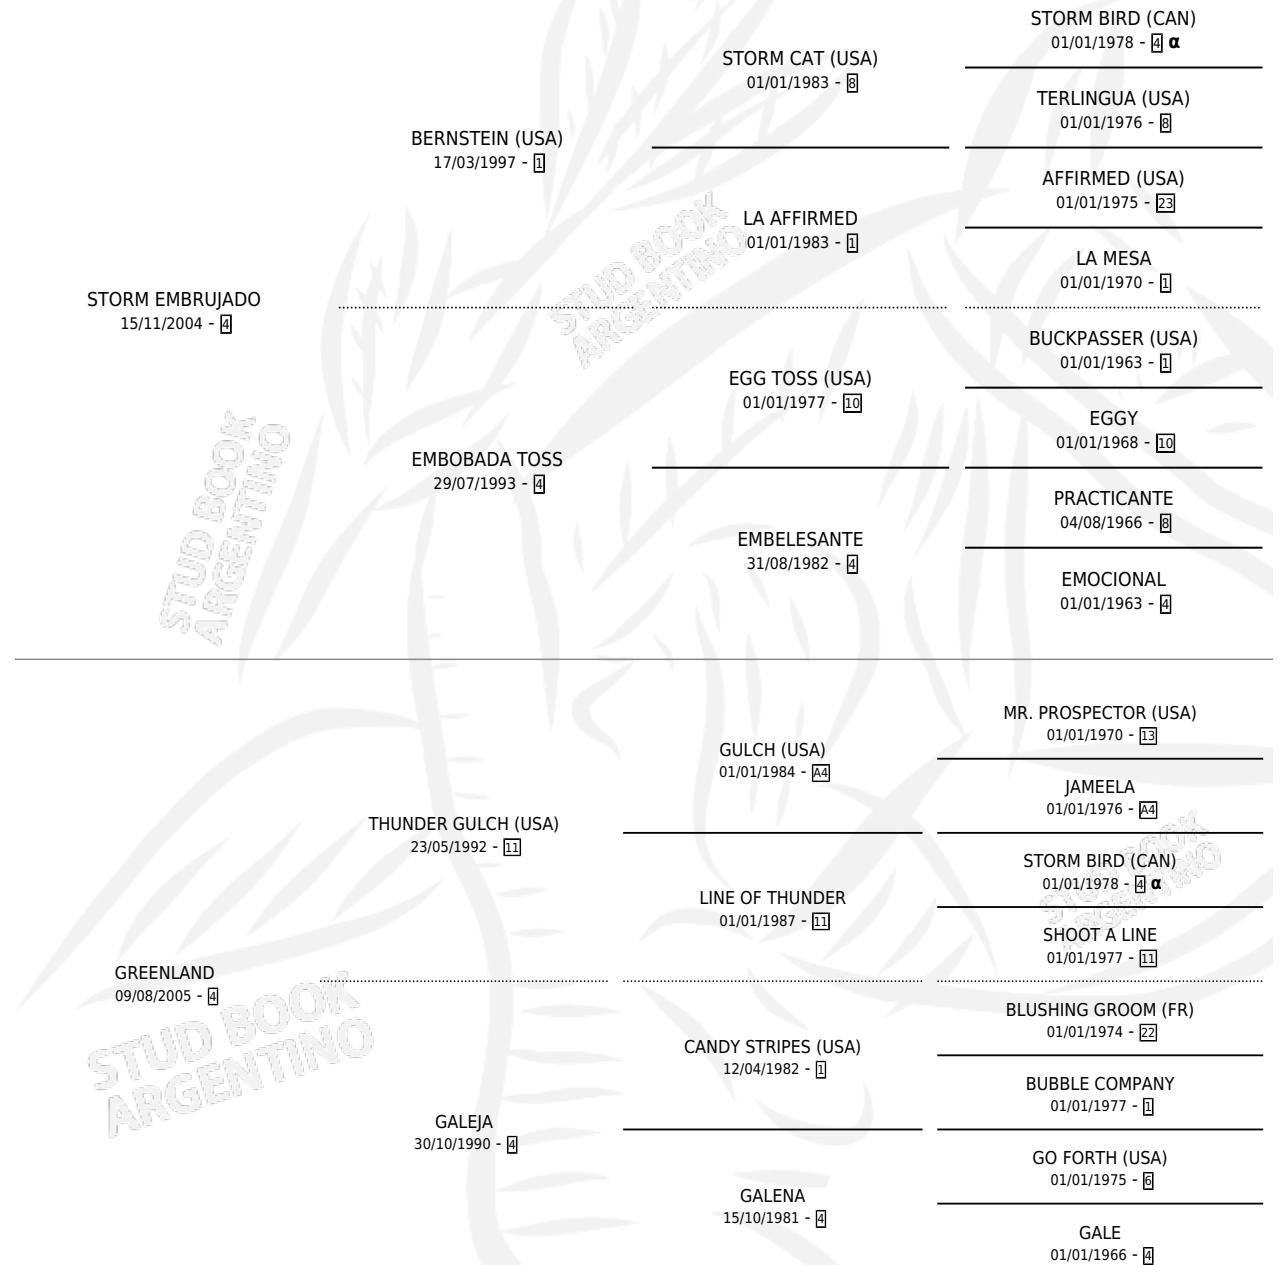

DONA LAND

por **STORM EMBRUJADO** y **GREENLAND** por **THUNDER GULCH (USA)**

Argentina · Hembra · Zaino · SP · 28/08/2014
Familia 4-k · Volumen 42

ESTADO

TIPIFICACIÓN SANGUÍNEA	X
TIPIFICACIÓN POR ADN	✓
PASAPORTE	✓
IDENTIFICACIÓN POR MICROCHIP	✓
REPRODUCTOR	✓

Lugar de nacimiento: La Leyenda De Areco
Criador: Gasparotto Ivan Roberto

PEDIGREE

INBREEDING : α

CAMPAÑA

Solo carreras oficiales de Argentina

POR EDAD

EDAD	CC	1°	2°	3°	4°	5°	NP	CLC	CLG	CLCG1	CLGG1	IMPORTE	GANANCIA / CC
3 AÑOS	4	0	1	0	0	0	3	0	0	0	0	\$39,000	\$9,750
4 AÑOS	6	0	0	0	0	1	5	0	0	0	0	\$13,800	\$2,300
5 AÑOS	1	0	0	0	0	0	1	0	0	0	0	\$0	\$0
TOTALES	11	0	1	0	0	1	9	0	0	0	0	\$52,800	\$4,800
%		0.0%	9.1%	0.0%	0.0%	9.1%	81.8%	0.0%	0.0%	0.0%	0.0%		

Placés en La Plata en 11 carreras disputadas.

POR DISTANCIA

HIPODROMO	CC	1°	2°	3°	4°	5°	NP	CLC	CLG	CLCG1	CLGG1	IMPORTE
LA PLATA	7	0	1	0	0	1	5	0	0	0	0	\$52,800
1100 MTS	3	0	0	0	0	0	3	0	0	0	0	\$4,600
1000 MTS	4	0	1	0	0	1	2	0	0	0	0	\$48,200
SAN ISIDRO	4	0	0	0	0	0	4	0	0	0	0	\$0
1200 MTS	2	0	0	0	0	0	2	0	0	0	0	\$0
1400 MTS	2	0	0	0	0	0	2	0	0	0	0	\$0