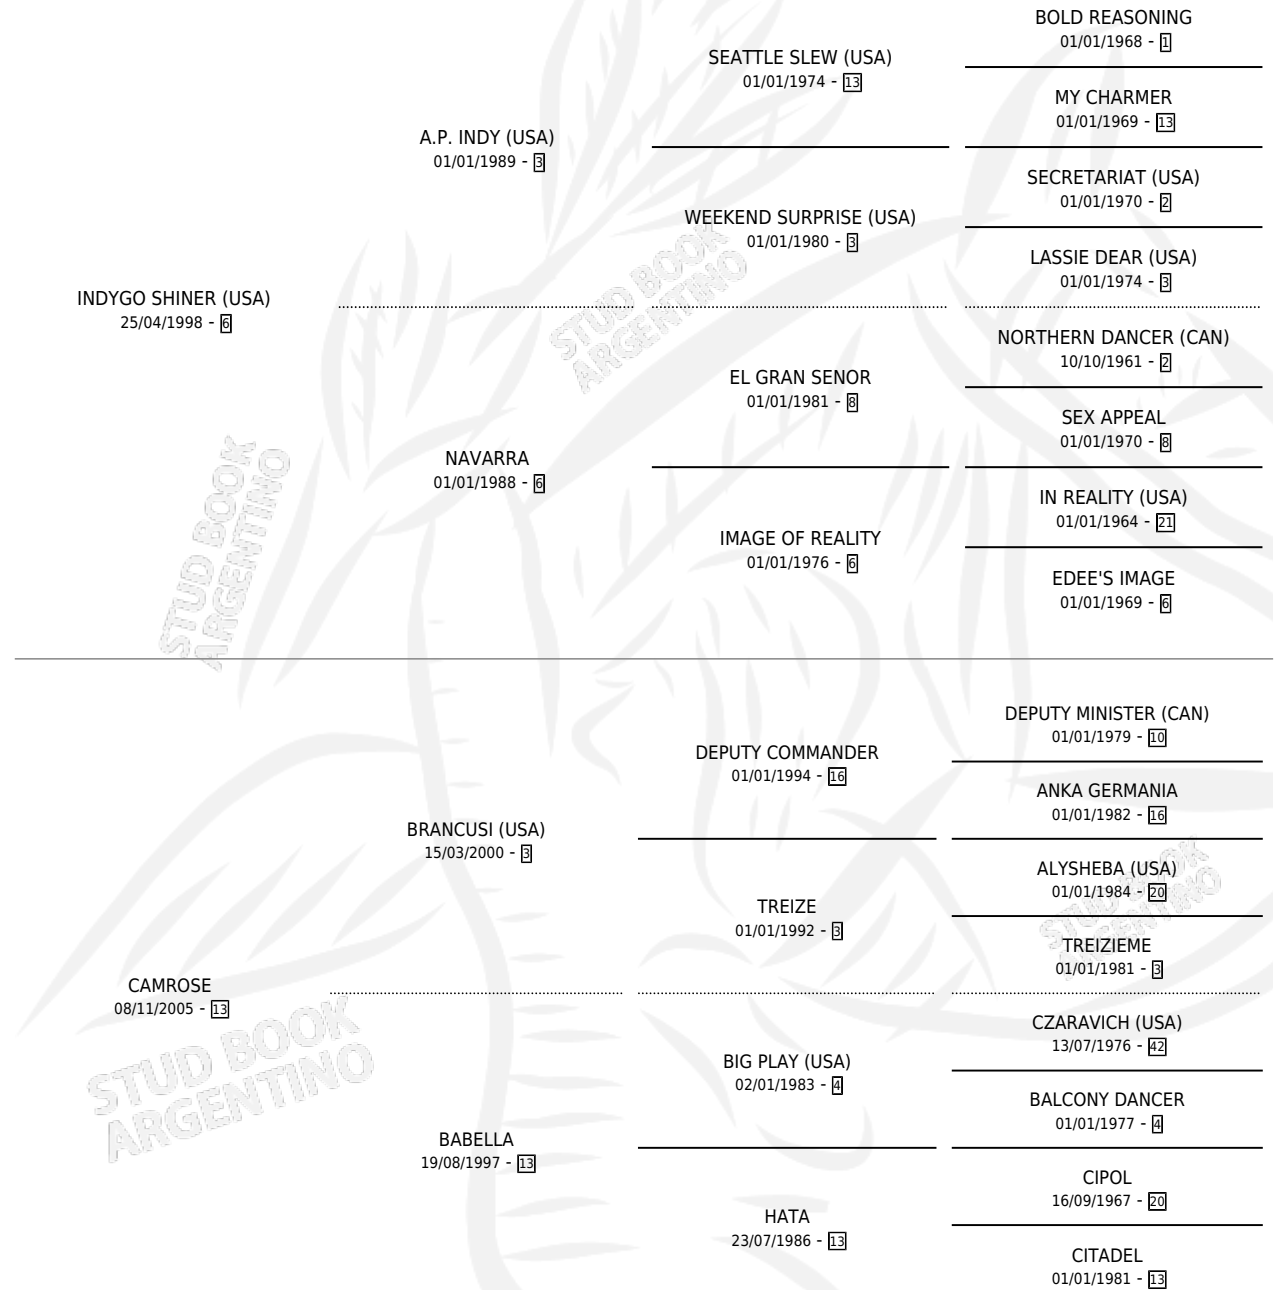

Lugar de nacimiento: Penco Hue
Criador: Comalal

~

HIJOS

	MACHOS	HEMBRAS
5 NACIERON	3	2
3 CORRIERON	3	0
3 GANARON	3	0

1	1	0
GANADORES CL	GANADORES GR	GANADORES G1

PEDIGREE

CAMPAÑA

Solo carreras oficiales de Argentina