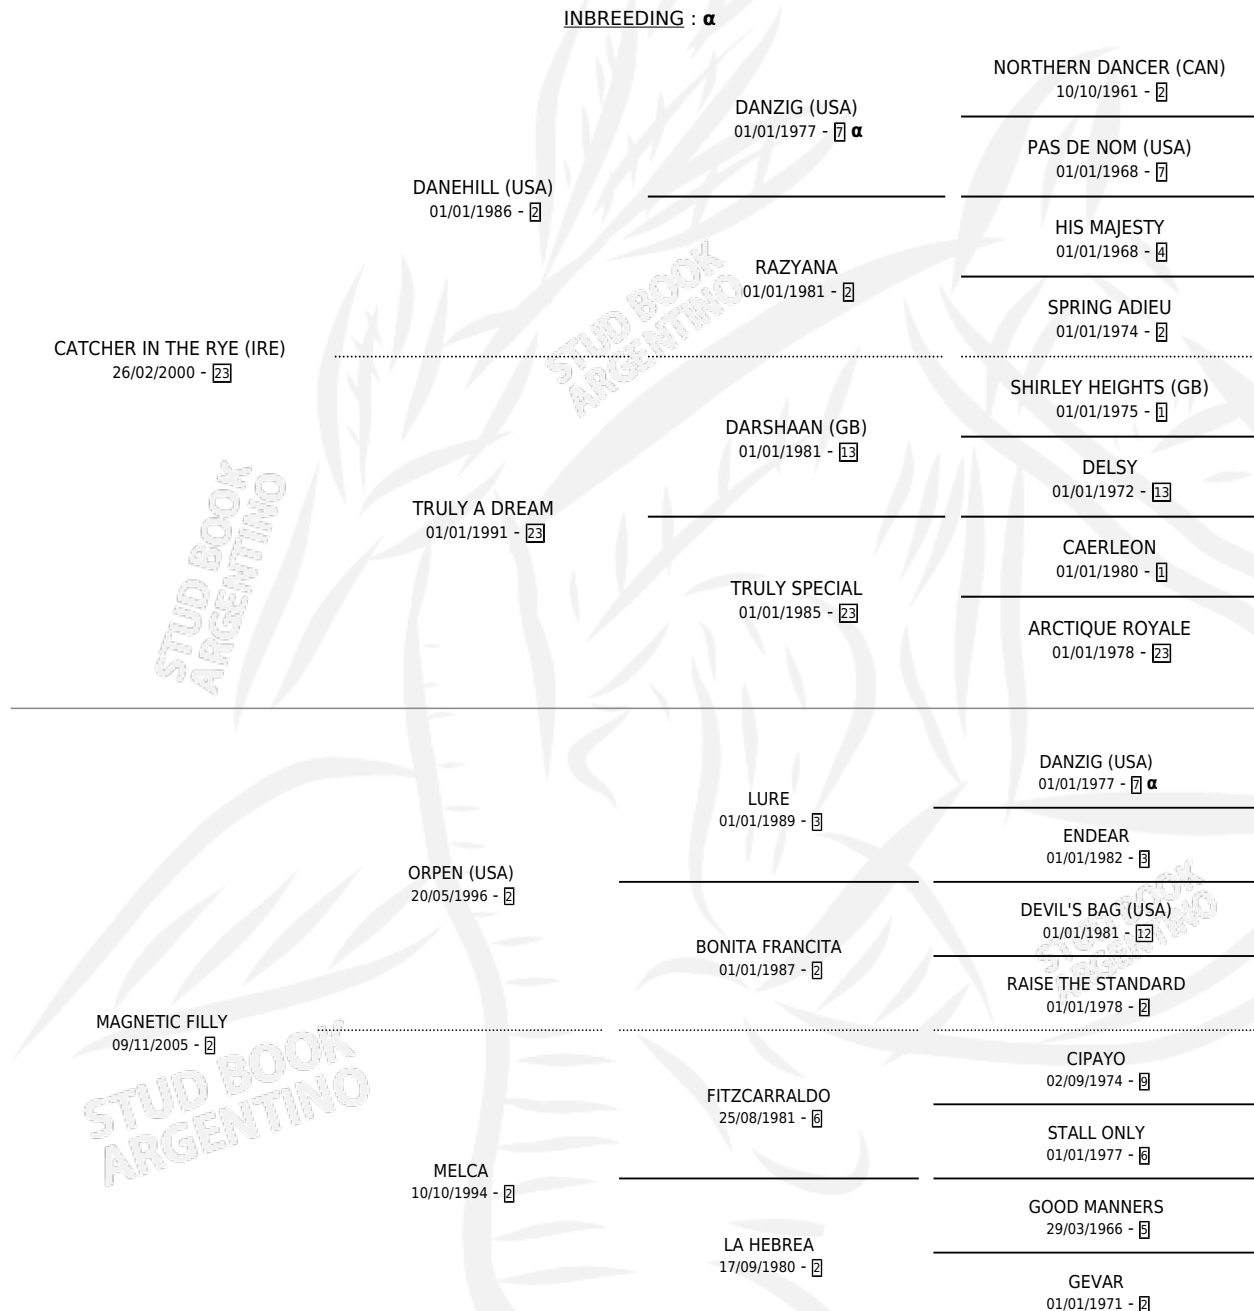

MEHIRA

por **CATCHER IN THE RYE (IRE)** y **MAGNETIC FILLY** por **ORPEN (USA)**

Argentina · Hembra · Zaino · SP · 03/08/2014
Familia 2-u · Volumen 42

ESTADO

TIPIFICACIÓN SANGUÍNEA	X
TIPIFICACIÓN POR ADN	✓
PASAPORTE	✓
IDENTIFICACIÓN POR MICROCHIP	✓
REPRODUCTOR	✓

Lugar de nacimiento: Santa Ines
Criador: Santa Ines

~

HIJOS

	MACHOS	HEMBRAS
6 NACIERON	3	3
2 CORRIERON	1	1

SIN ACTUACIONES

PEDIGREE

INBREEDING : α