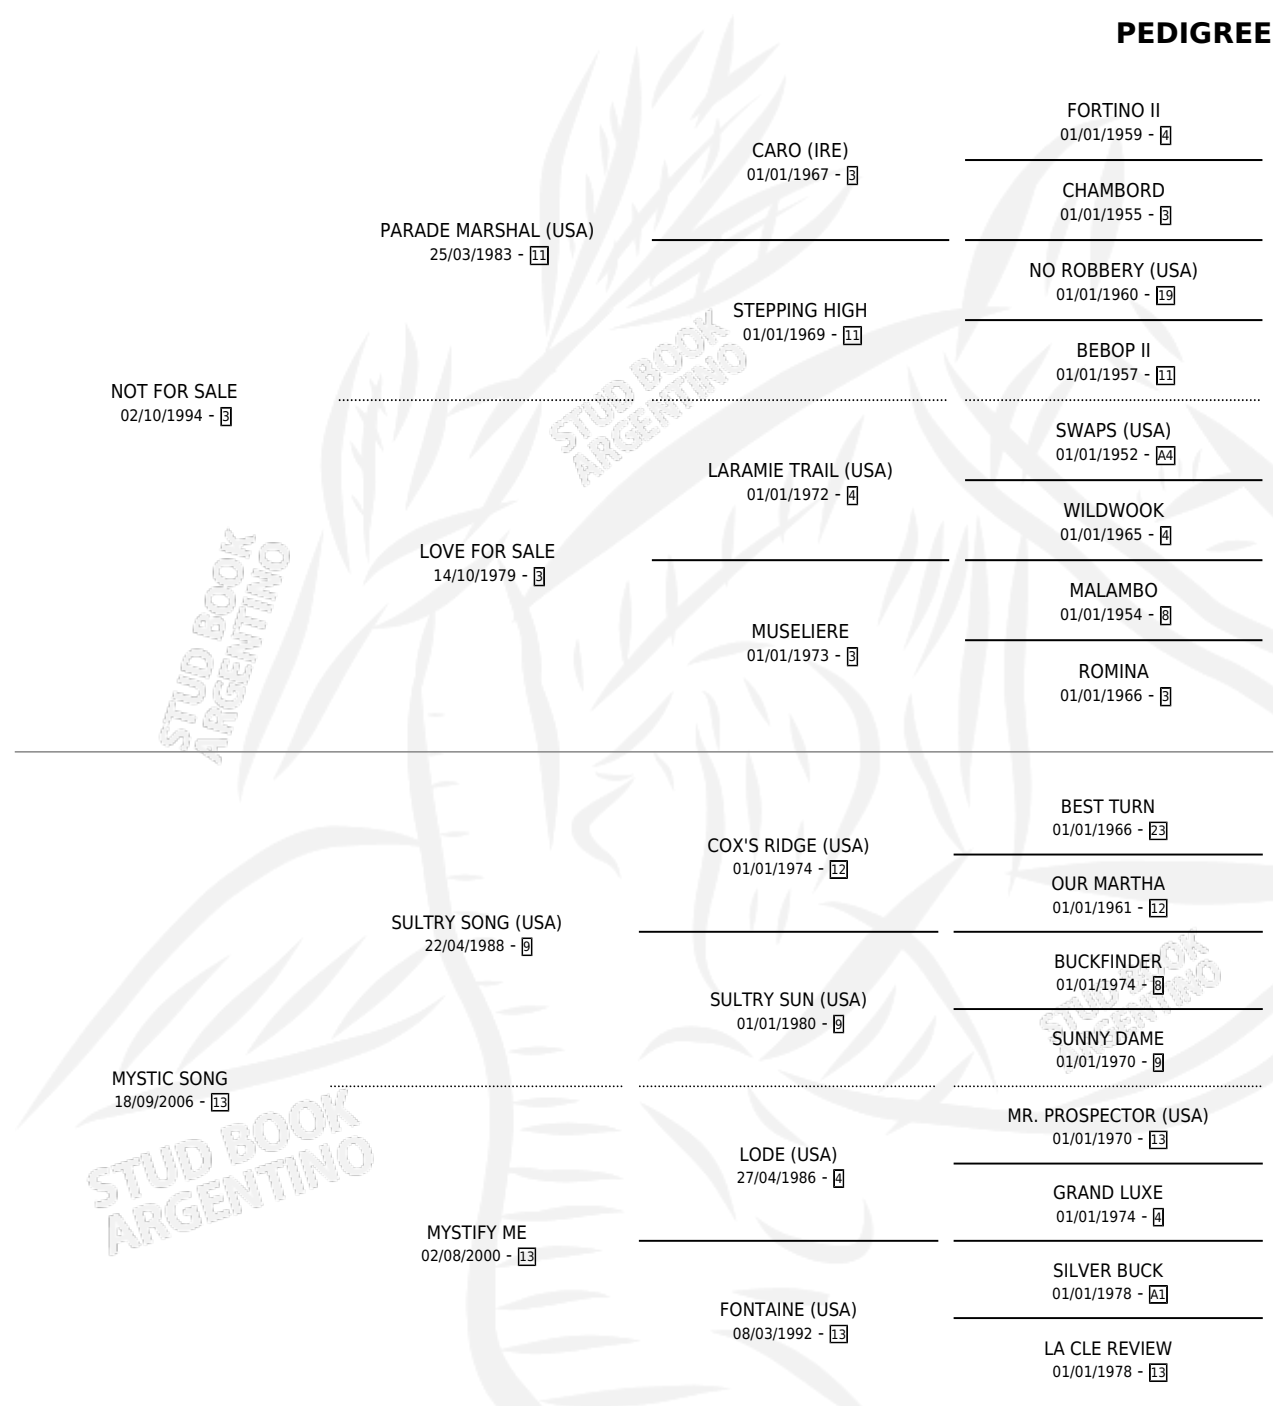

IMAGINALA

por NOT FOR SALE y MYSTIC SONG por SULTRY SONG
(USA)

Argentina · Hembra · Zaino · SP · 04/09/2014
Familia 13-c · Volumen 42

ESTADO

TIPIFICACIÓN SANGUÍNEA	X
TIPIFICACIÓN POR ADN	X
PASAPORTE	X
IDENTIFICACIÓN POR MICROCHIP	X
REPRODUCTOR	X

Lugar de nacimiento: El Wing
Criador: El Wing

PEDIGREE

IMAGINALA

Datos oficiales del Stud Book Argentino

Documento generado el 11/06/2026

studbook.org.ar