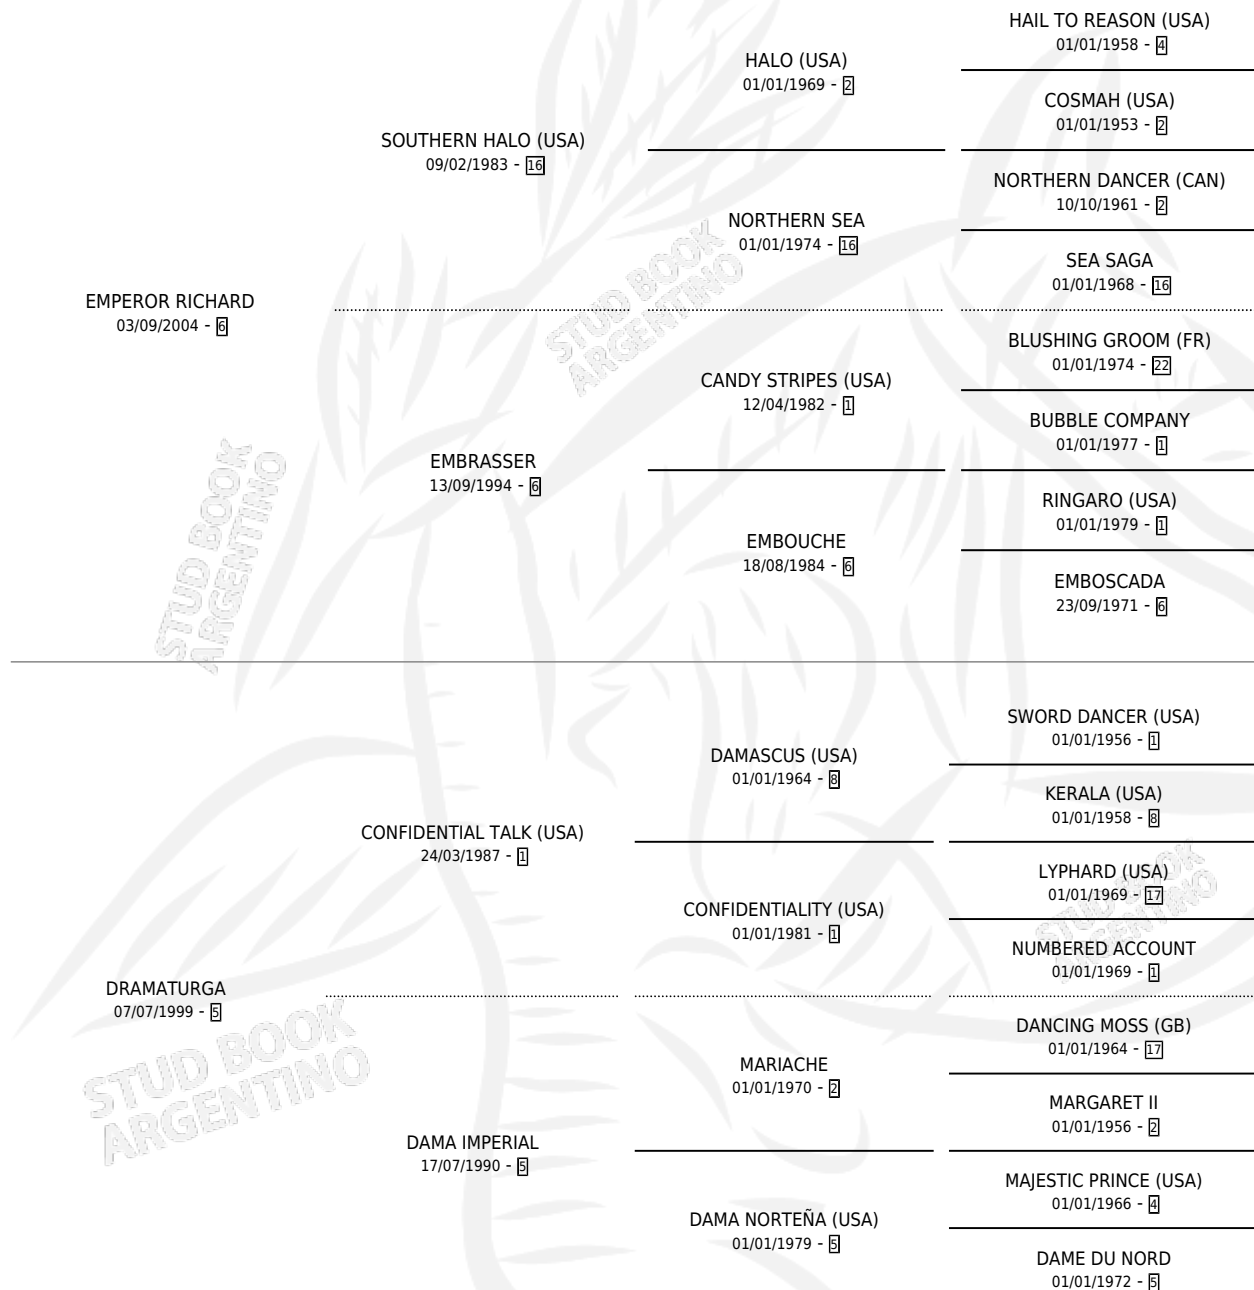

DRAMA Y LUZ

por **EMPEROR RICHARD** y **DRAMATURGA** por **CONFIDENTIAL TALK (USA)**

Argentina · Hembra · Alazan · SP · 20/07/2014
Familia 5-g · Volumen 42

ESTADO

TIPIFICACIÓN SANGUÍNEA	X
TIPIFICACIÓN POR ADN	✓
PASAPORTE	✓
IDENTIFICACIÓN POR MICROCHIP	✓
REPRODUCTOR	✓

Lugar de nacimiento: El Wing
Criador: El Wing

~

HIJOS

	MACHOS	HEMBRAS
4 NACIERON	0	4
SIN ACTUACIONES		

PEDIGREE

CAMPAÑA

Solo carreras oficiales de Argentina

POR EDAD