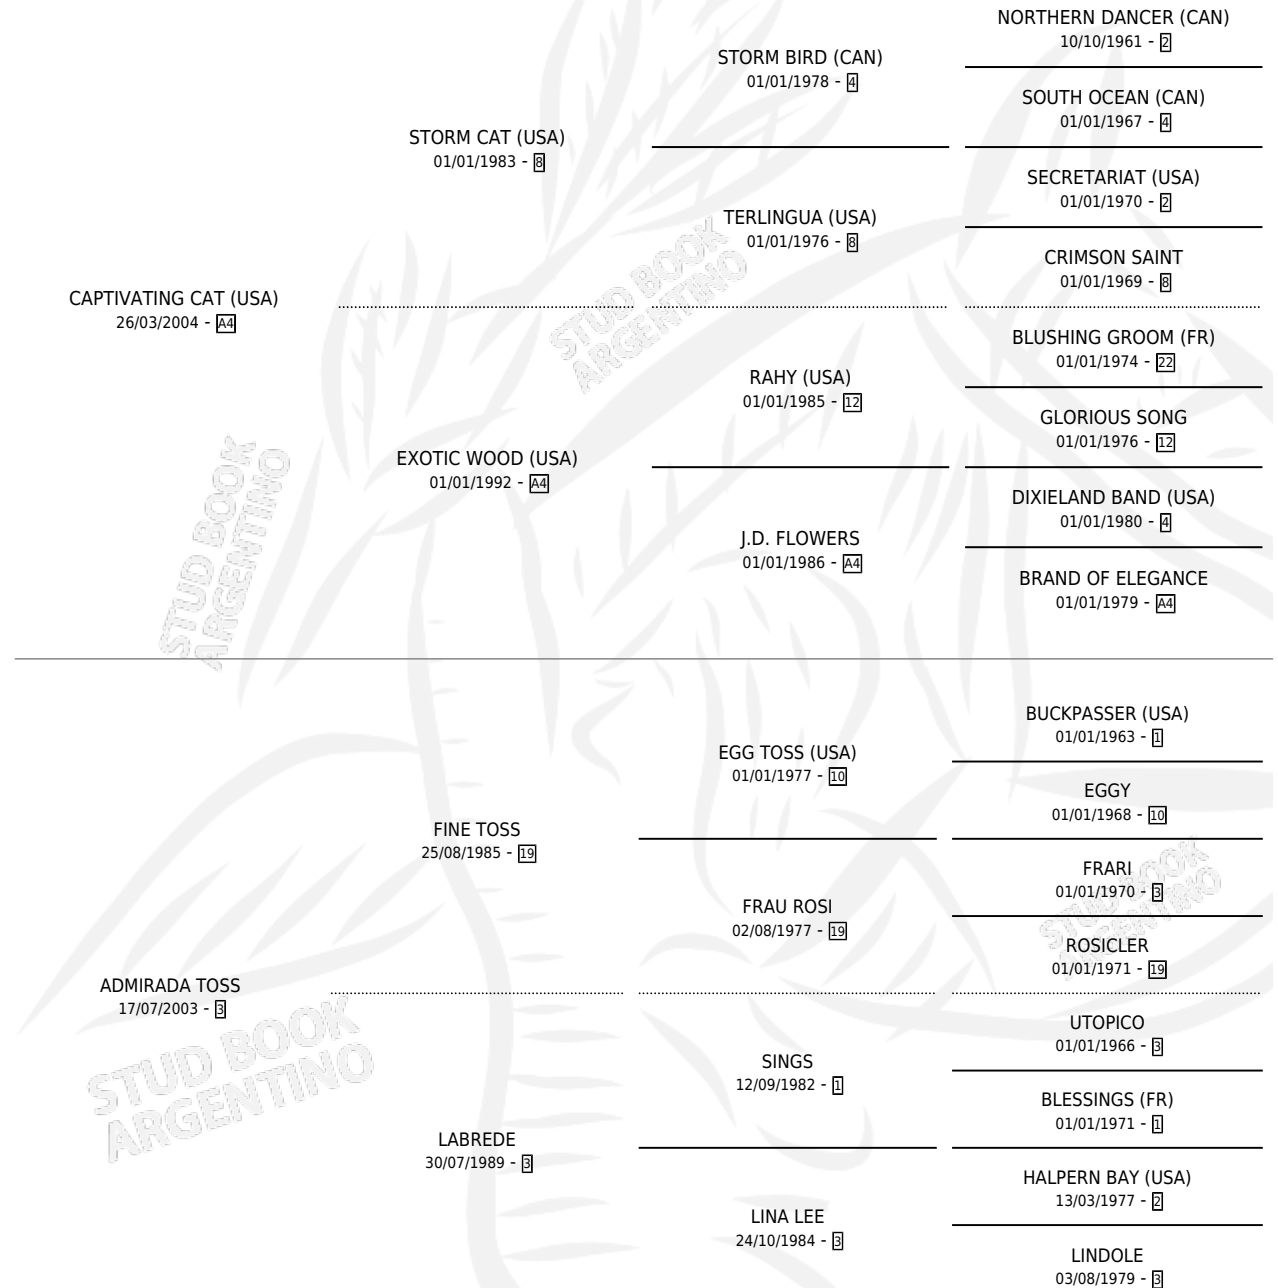

KYVI CAP

por **CAPTIVATING CAT (USA)** y **ADMIRADA TOSS** por **FINE TOSS**

Argentina · Hembra · Zaino · SP · 04/09/2014
Familia 3-i · Volumen 42

ESTADO

TIPIFICACIÓN SANGUÍNEA	X
TIPIFICACIÓN POR ADN	✓
PASAPORTE	✓
IDENTIFICACIÓN POR MICROCHIP	✓
REPRODUCTOR	X

Lugar de nacimiento: Don Remigio
Criador: Abella Silvio Damian

PEDIGREE

KYVI CAP

Datos oficiales del Stud Book Argentino

Documento generado el 05/05/2026

studbook.org.ar