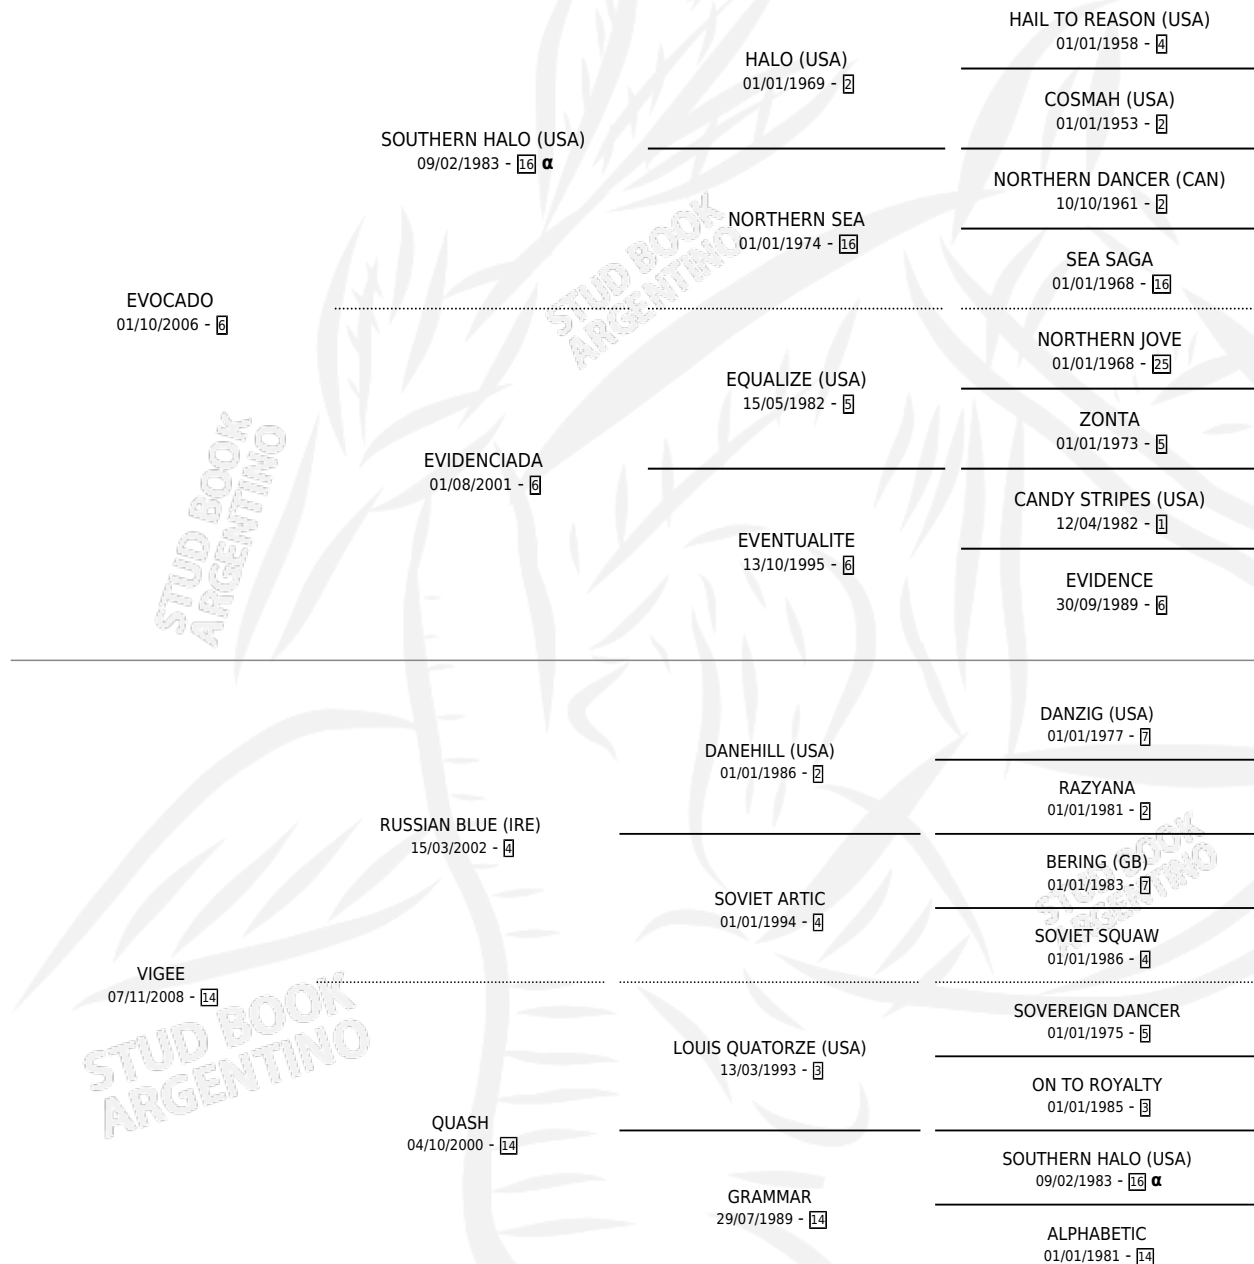

EVO JUGUETON

por **EVOCADO** y **VIGEE** por **RUSSIAN BLUE (IRE)**

Argentina · Macho · Zaino · SP · 05/09/2014
Familia 14-c · Volumen 42

ESTADO

TIPIFICACIÓN SANGUÍNEA	X
TIPIFICACIÓN POR ADN	✓
PASAPORTE	✓
IDENTIFICACIÓN POR MICROCHIP	✓
REPRODUCTOR	X

Lugar de nacimiento: Los Dos Tordos

Criador: Gomez Carlos Alfredo

PEDIGREE

INBREEDING : α

CAMPAÑA

Solo carreras oficiales de Argentina

POR EDAD

EDAD	CC	1°	2°	3°	4°	5°	NP	CLC	CLG	CLCG1	CLGG1	IMPORTE	GANANCIA / CC
2 AÑOS	1	0	0	0	0	0	1	0	0	0	0	\$0	\$0
3 AÑOS	3	1	0	0	0	0	2	1	0	0	0	\$150,000	\$50,000
4 AÑOS	3	0	0	0	0	0	3	0	0	0	0	\$4,800	\$1,600
5 AÑOS	4	0	0	0	1	0	3	0	0	0	0	\$6,600	\$1,650
TOTALES	11	1	0	0	1	0	9	1	0	0	0	\$161,400	\$14,673
%		9.1%	0.0%	0.0%	9.1%	0.0%	81.8%	9.1%	0.0%	0.0%	0.0%		