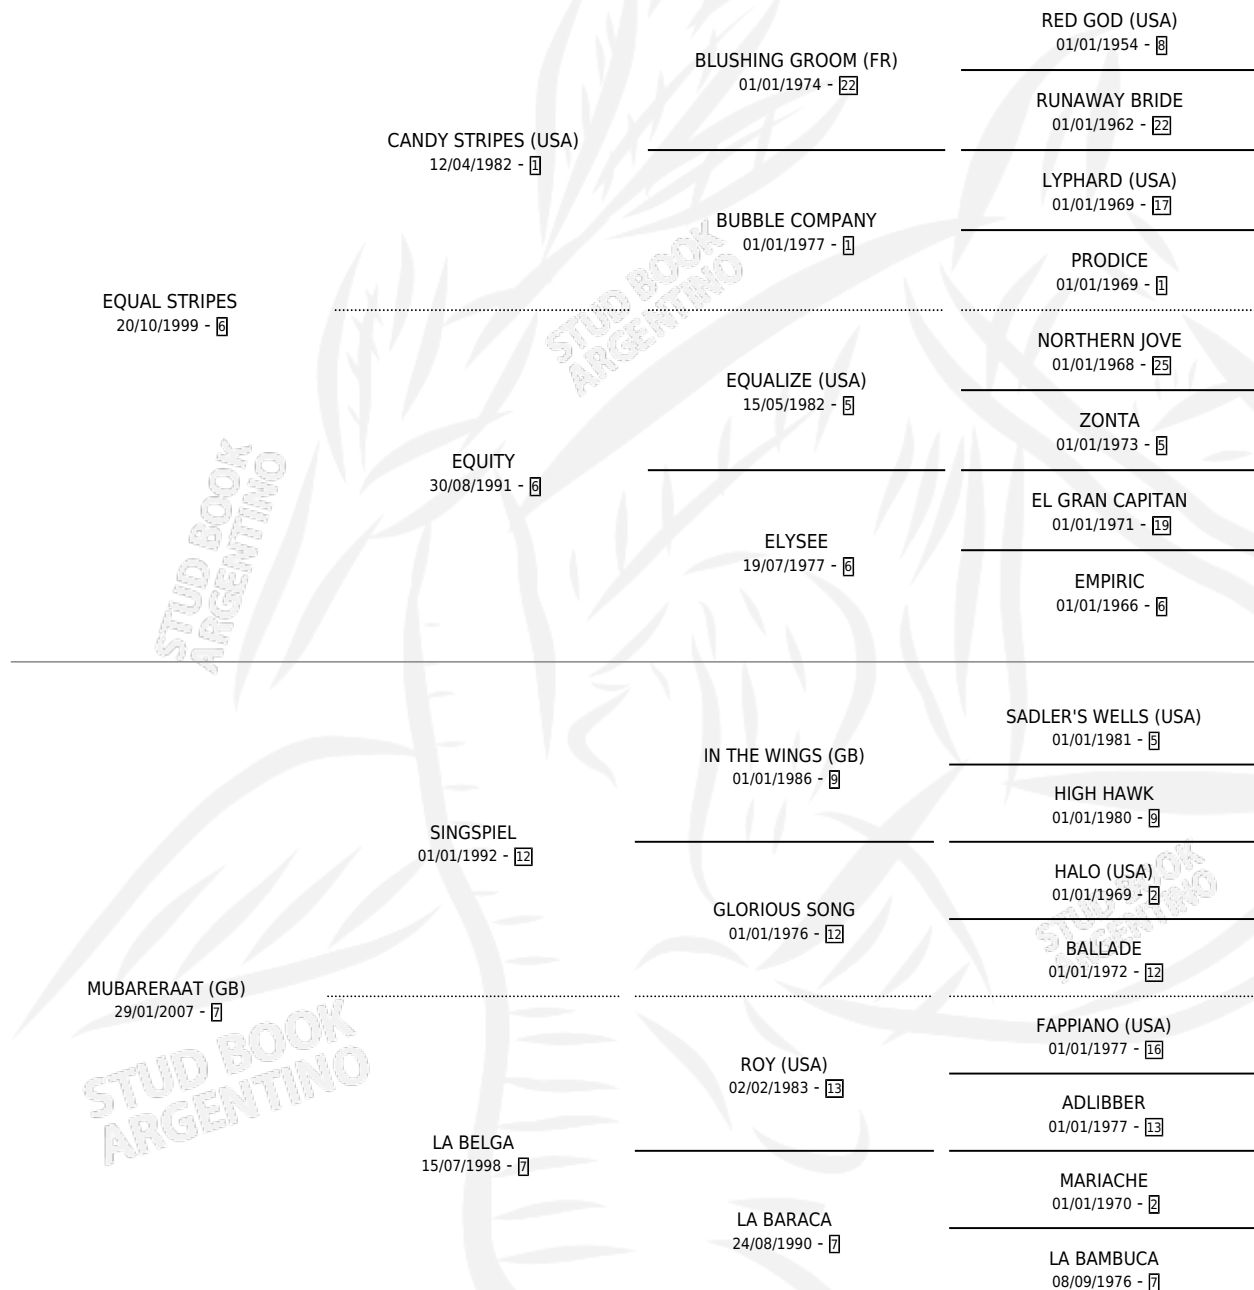

MARCUS TRAIANUS

por EQUAL STRIPES y MUBARERAAT (GB) por SINGSPIEL

Argentina · Macho · Alazan · SP · 08/09/2014
Familia 7 · Volumen 42

ESTADO

TIPIFICACIÓN SANGUÍNEA	X
TIPIFICACIÓN POR ADN	✓
PASAPORTE	✓
IDENTIFICACIÓN POR MICROCHIP	✓
REPRODUCTOR	X

Lugar de nacimiento: Tiveres

Criador: Tiveres

PEDIGREE