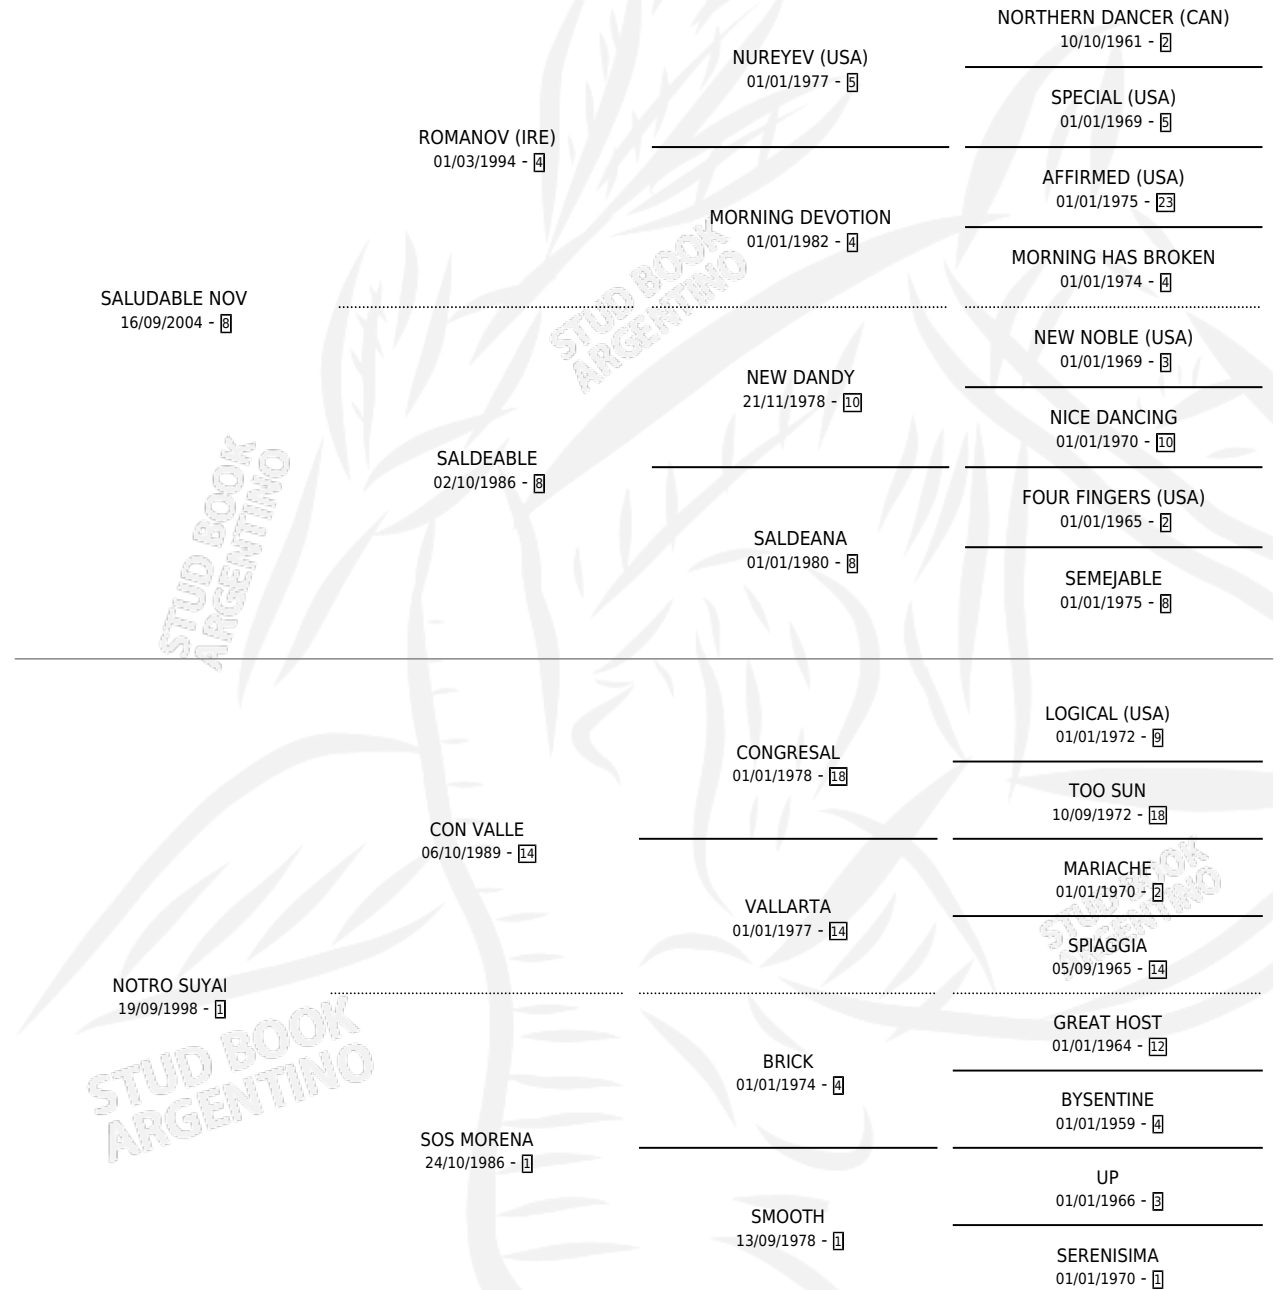

ADORABLE TOLERANCIA

por SALUDABLE NOV y NOTRO SUYAI por CON VALLE

Argentina · Hembra · Zaino · SP · 08/09/2014

Familia 1 · Volumen 42

ESTADO

TIPIFICACIÓN SANGUÍNEA	X
TIPIFICACIÓN POR ADN	X
PASAPORTE	X
IDENTIFICACIÓN POR MICROCHIP	X
REPRODUCTOR	X

Lugar de nacimiento: El Yauyín

Criador: El Yauyín

PEDIGREE

ADORABLE TOLERANCIA

Datos oficiales del Stud Book Argentino

Documento generado el 12/05/2026

studbook.org.ar