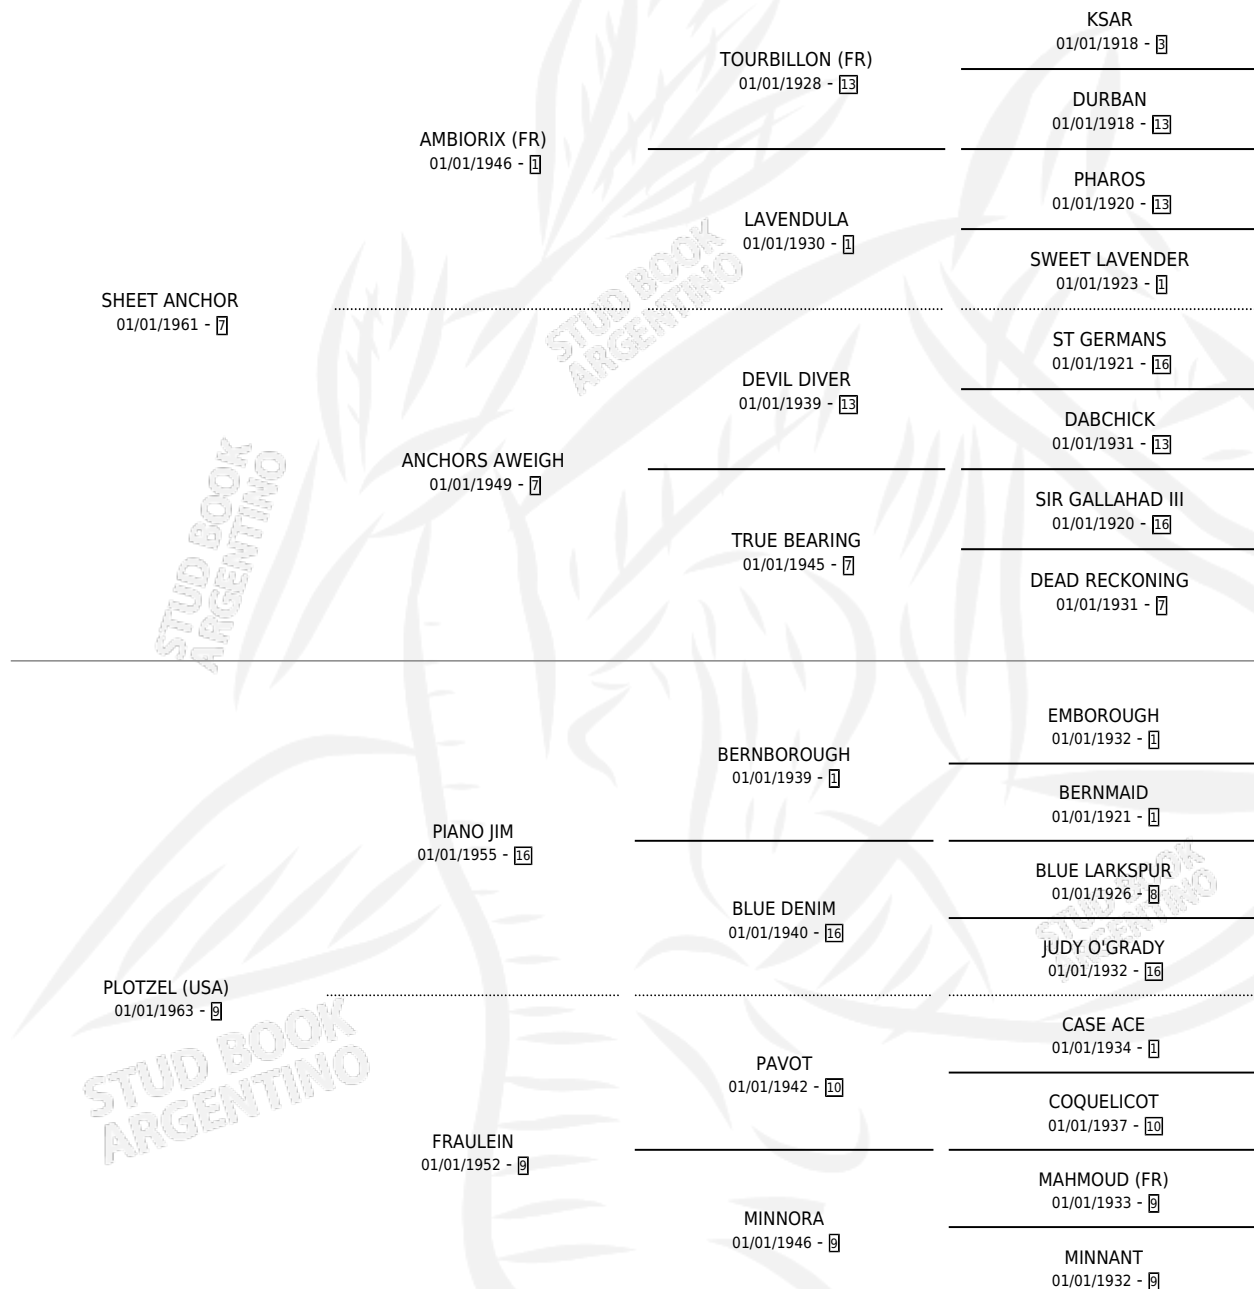

SIPASSION

por SHEET ANCHOR y PLOTZEL (USA) por PIANO JIM

Argentina · Macho · Zaino Negro · SP · 01/01/1976
Familia 9-e · Volumen 29

ESTADO

TIPIFICACIÓN SANGUÍNEA	X
TIPIFICACIÓN POR ADN	X
PASAPORTE	X
IDENTIFICACIÓN POR MICROCHIP	X
REPRODUCTOR	✓

Lugar de nacimiento: Campo particular

Criador: Sin dato

~

HIJOS

	MACHOS	HEMBRAS
1 NACIERON	0	1

SIN ACTUACIONES

PEDIGREE