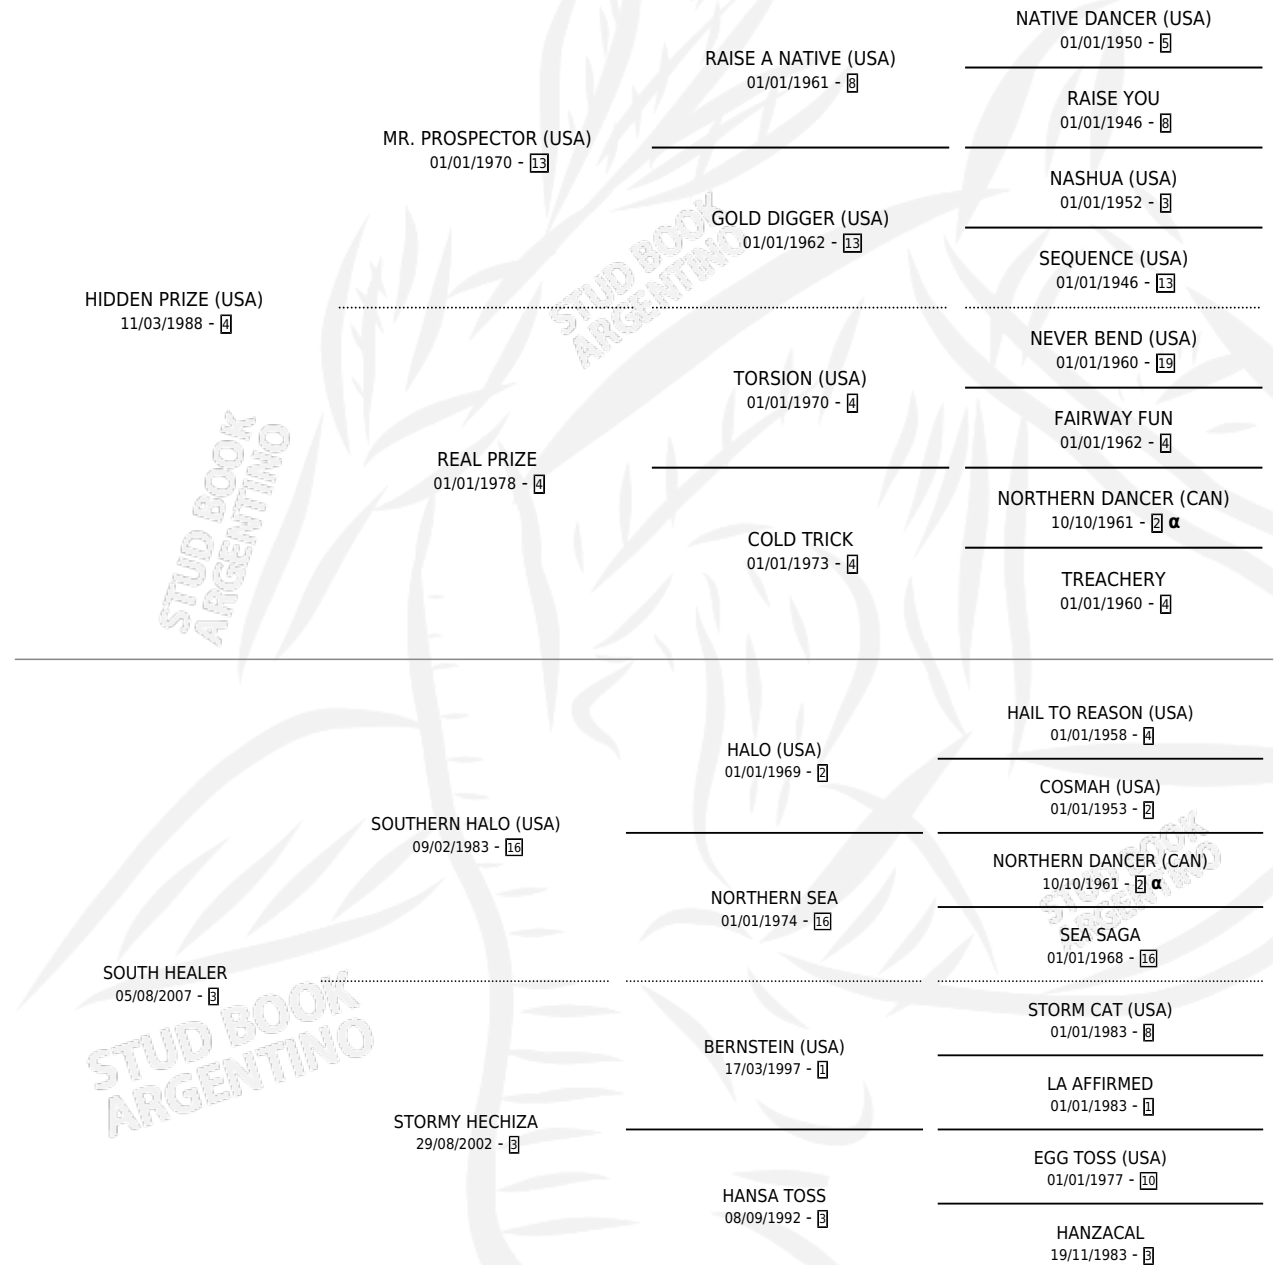

EL LLAMARADA

por **HIDDEN PRIZE (USA)** y **SOUTH HEALER** por **SOUTHERN HALO (USA)**

Argentina · Macho · Zaino · SP · 20/08/2014
Familia 3-b · Volumen 42

ESTADO

TIPIFICACIÓN SANGUÍNEA	X
TIPIFICACIÓN POR ADN	✓
PASAPORTE	✓
IDENTIFICACIÓN POR MICROCHIP	✓
REPRODUCTOR	X

Lugar de nacimiento: Rancho Grande

Criador: Tomas Porcel Jose Alberto y Tomas Patricio Jose SH

PEDIGREE

INBREEDING : α

CAMPAÑA

Solo carreras oficiales de Argentina

POR EDAD

EDAD	CC	1°	2°	3°	4°	5°	NP	CLC	CLG	CLCG1	CLGG1	IMPORTE	GANANCIA / CC
3 AÑOS	6	0	0	0	1	0	5	0	0	0	0	\$7,680	\$1,280
4 AÑOS	1	0	0	0	0	0	1	0	0	0	0	\$0	\$0
TOTALES	7	0	0	0	1	0	6	0	0	0	0	\$7,680	\$1,097
%		0.0%	0.0%	0.0%	14.3%	0.0%	85.7%	0.0%	0.0%	0.0%	0.0%		