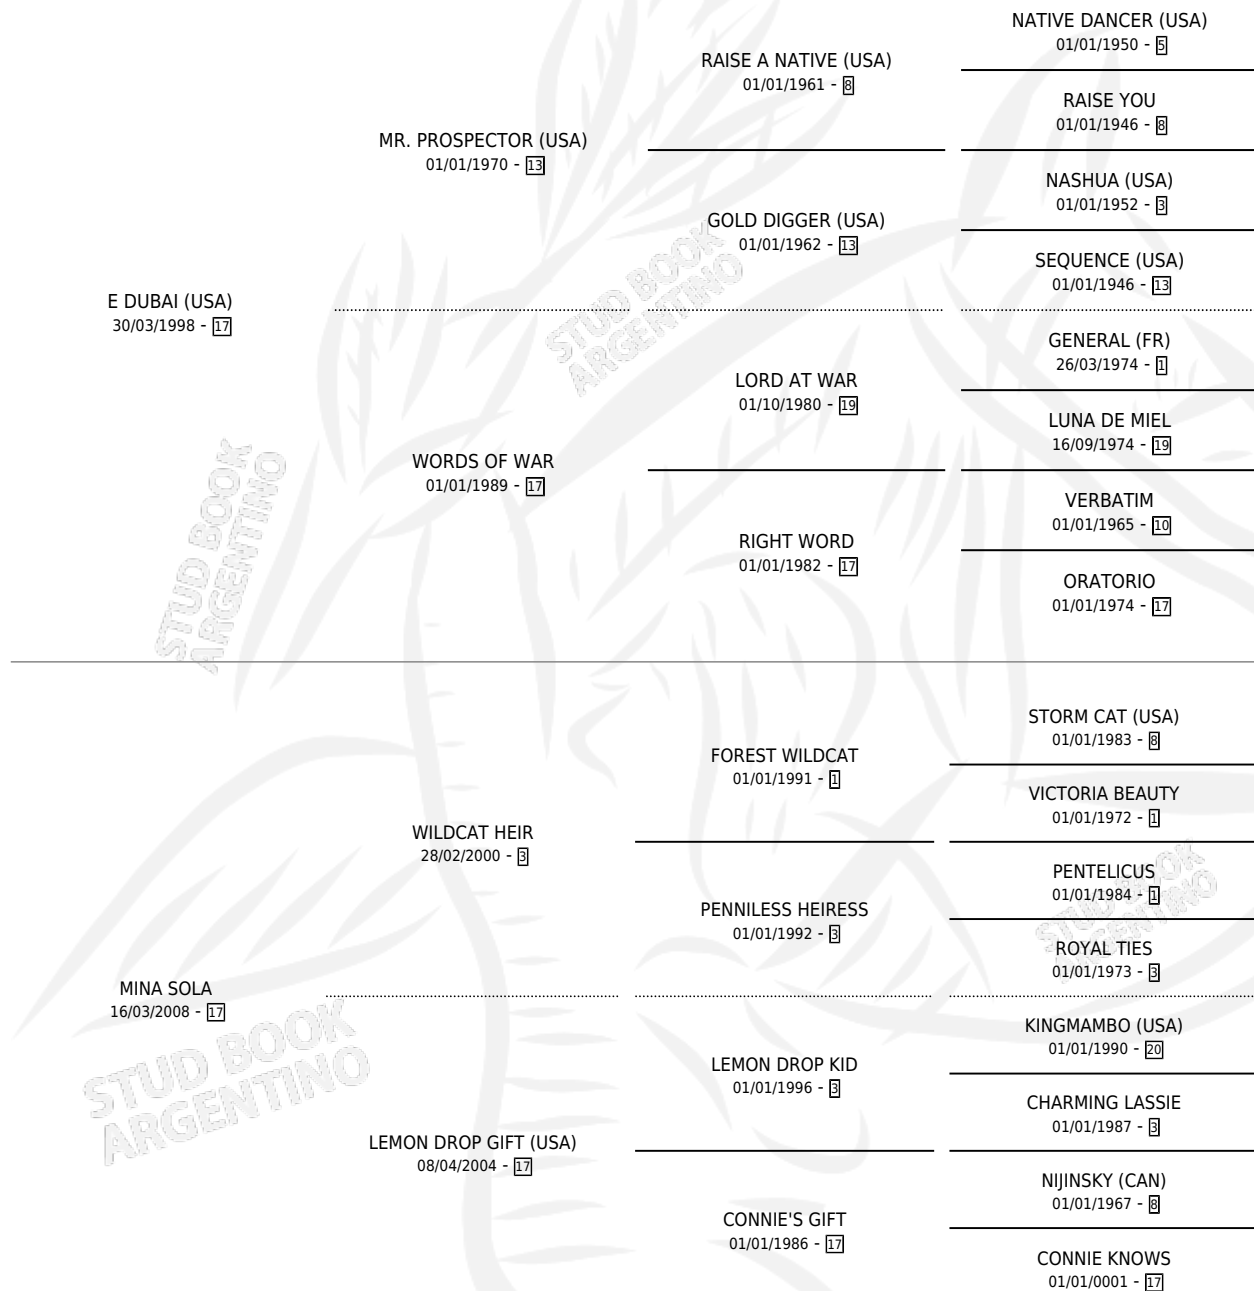

PERLAS DE LLUVIA

por E DUBAI (USA) y MINA SOLA por WILDCAT HEIR

Argentina · Hembra · Zaino · SP · 04/09/2014
Familia 17-b · Volumen 42

ESTADO

TIPIFICACIÓN SANGUÍNEA	X
TIPIFICACIÓN POR ADN	✓
PASAPORTE	✓
IDENTIFICACIÓN POR MICROCHIP	✓
REPRODUCTOR	X

Lugar de nacimiento: Don Arcangel

Criador: Don Arcangel

PEDIGREE