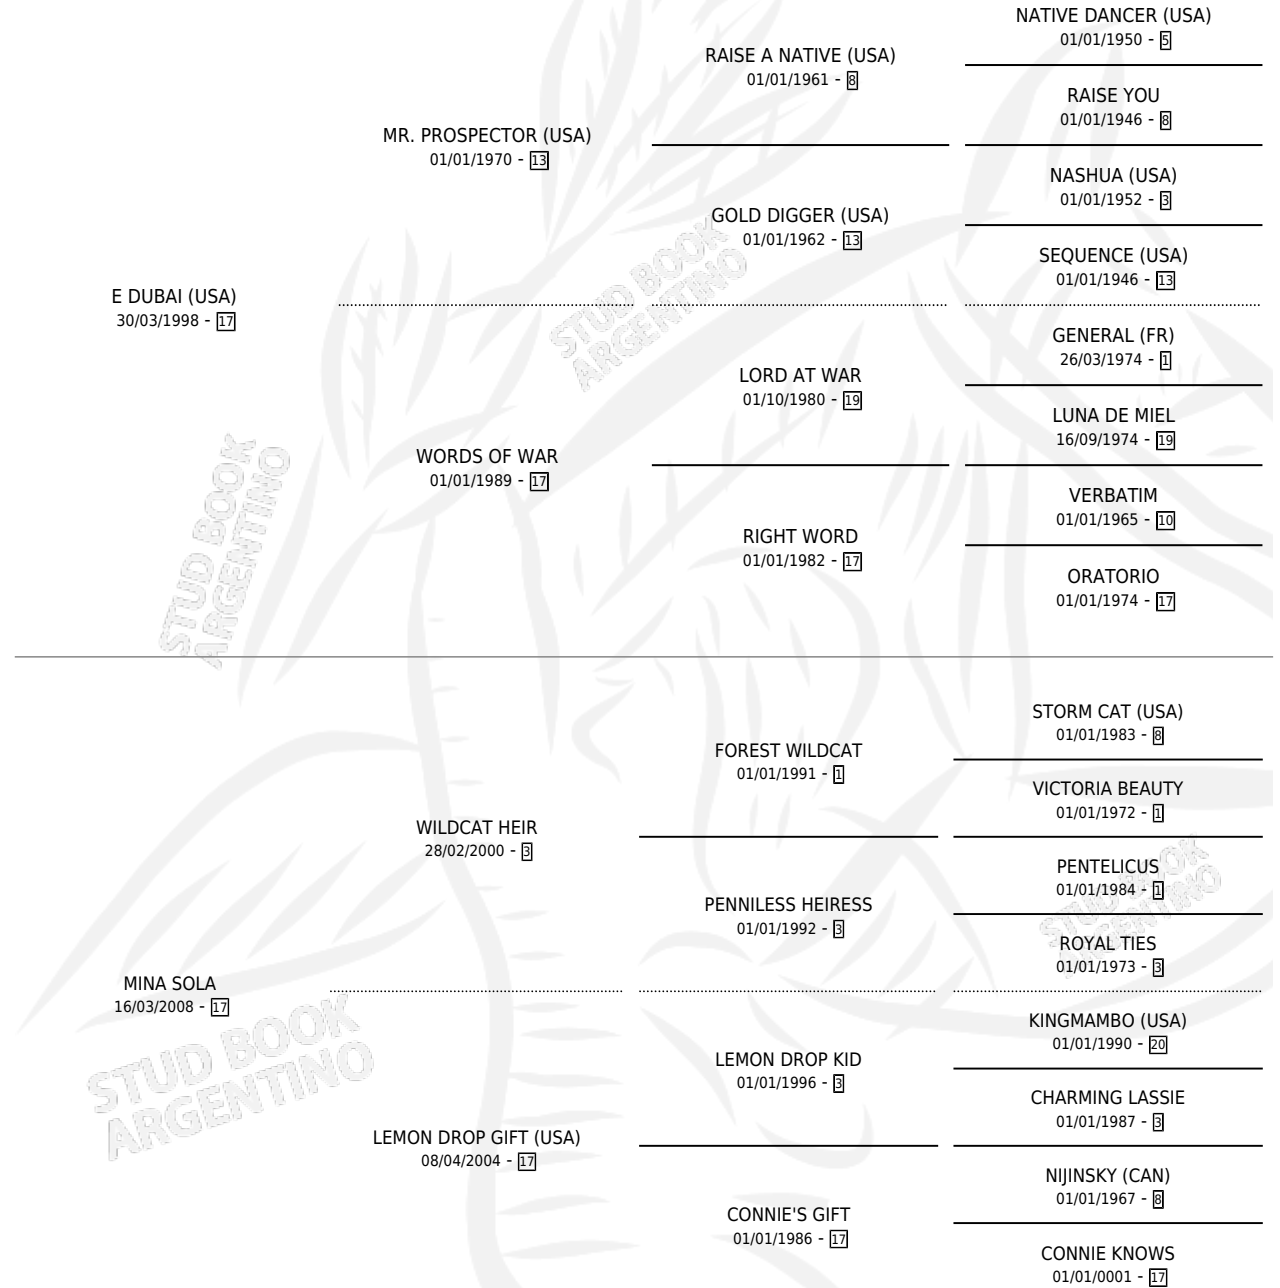

PERLAS DE LLUVIA

por E DUBAI (USA) y MINA SOLA por WILDCAT HEIR

Argentina · Hembra · Zaino · SP · 04/09/2014
Familia 17-b · Volumen 42

ESTADO

TIPIFICACIÓN SANGUÍNEA	X
TIPIFICACIÓN POR ADN	✓
PASAPORTE	✓
IDENTIFICACIÓN POR MICROCHIP	✓
REPRODUCTOR	X

Lugar de nacimiento: Don Arcangel

Criador: Don Arcangel

PEDIGREE