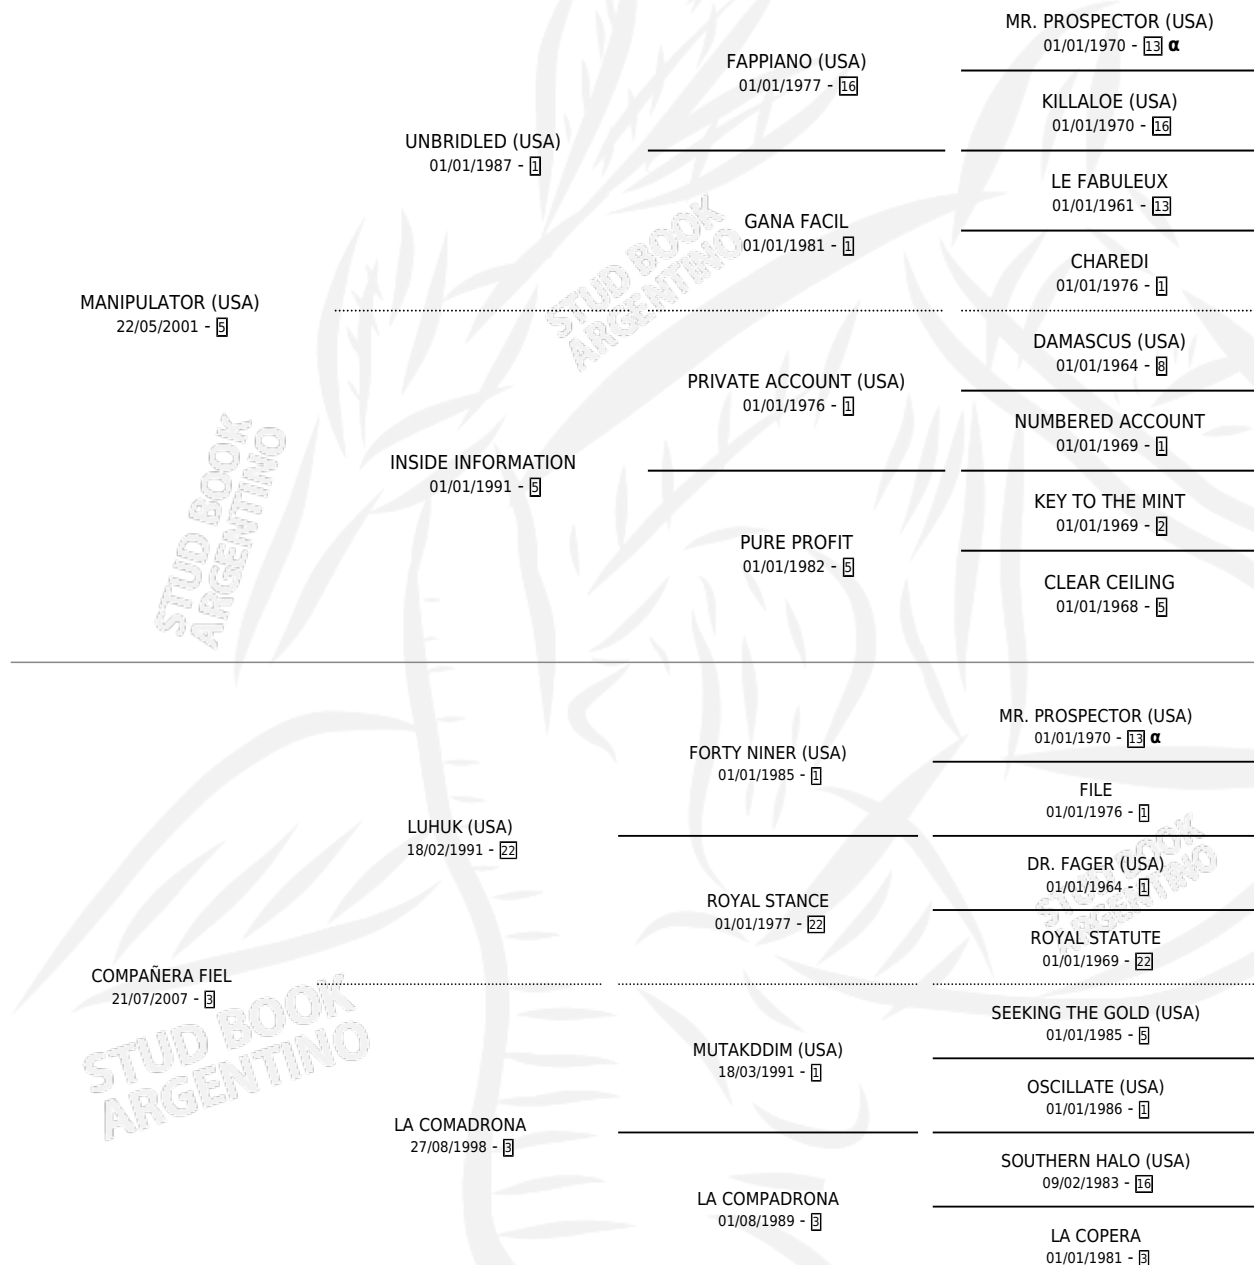

MALA COMPAÑERA

por **MANIPULATOR (USA)** y **COMPAÑERA FIEL** por **LUHUK (USA)**

Argentina · Hembra · Zaino · SP · 02/09/2014
Familia 3-h · Volumen 42

ESTADO

TIPIFICACIÓN SANGUÍNEA	X
TIPIFICACIÓN POR ADN	✓
PASAPORTE	✓
IDENTIFICACIÓN POR MICROCHIP	✓
REPRODUCTOR	✓

Lugar de nacimiento: Don Florentino
Criador: Don Florentino

~

HIJOS

	MACHOS	HEMBRAS
4 NACIERON	2	2
1 CORRIERON	0	1
1 GANARON	0	1
0 GANADORES CL	0 GANADORES GR	0 GANADORES G1

PEDIGREE

INBREEDING : α