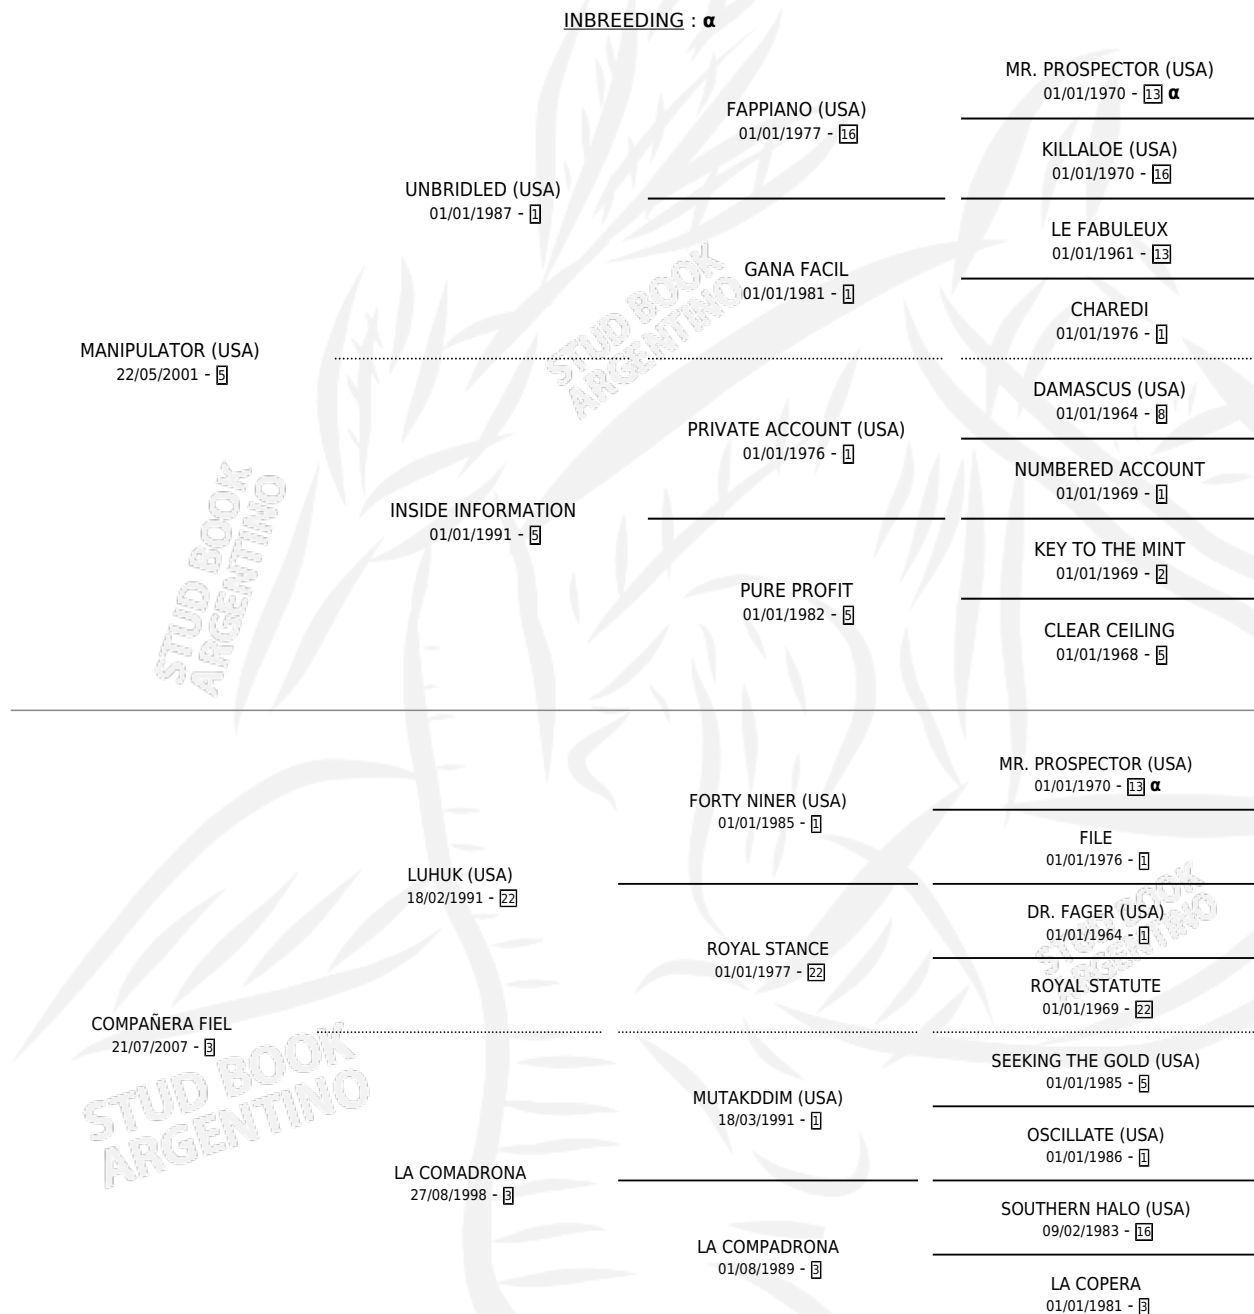

MALA COMPAÑERA

por **MANIPULATOR (USA)** y **COMPAÑERA FIEL** por **LUHUK (USA)**

Argentina · Hembra · Zaino · SP · 02/09/2014
Familia 3-h · Volumen 42

ESTADO

TIPIFICACIÓN SANGUÍNEA	X
TIPIFICACIÓN POR ADN	✓
PASAPORTE	✓
IDENTIFICACIÓN POR MICROCHIP	✓
REPRODUCTOR	✓

Lugar de nacimiento: Don Florentino
Criador: Don Florentino

~

HIJOS

	MACHOS	HEMBRAS
4 NACIERON	2	2
1 CORRIERON	0	1
1 GANARON	0	1
0 GANADORES CL	0 GANADORES GR	0 GANADORES G1

PEDIGREE

INBREEDING : α

S

mientos 4 / Efectividad 66.67%

PADRILLO	PRODUCTO	CRIADOR	1ER SERVICIO	ÚLTIMO SERVICIO
KING GUILLERMO (USA)	∅		26/08/2025	13/11/2025
KING GUILLERMO (USA)	∅		10/10/2024	14/11/2024
LUCULLAN (USA)	IMPERIAL STOUT (M ZD, 30/09/2024)	WADE FELIPE	07/10/2023	07/10/2023
PUERTO ESCONDIDO	ESTRELLA OSIRIS (M Z, 13/09/2023)	WADE FELIPE	16/09/2022	16/09/2022
SECURITY RISK (USA)	NINA RISK (H A, 30/08/2021)	WADE FELIPE	21/09/2020	21/09/2020
QUE VIDA BUENA	TRAVIESA FIEL (H ZD, 16/07/2019)	WADE FELIPE	20/08/2018	20/08/2018