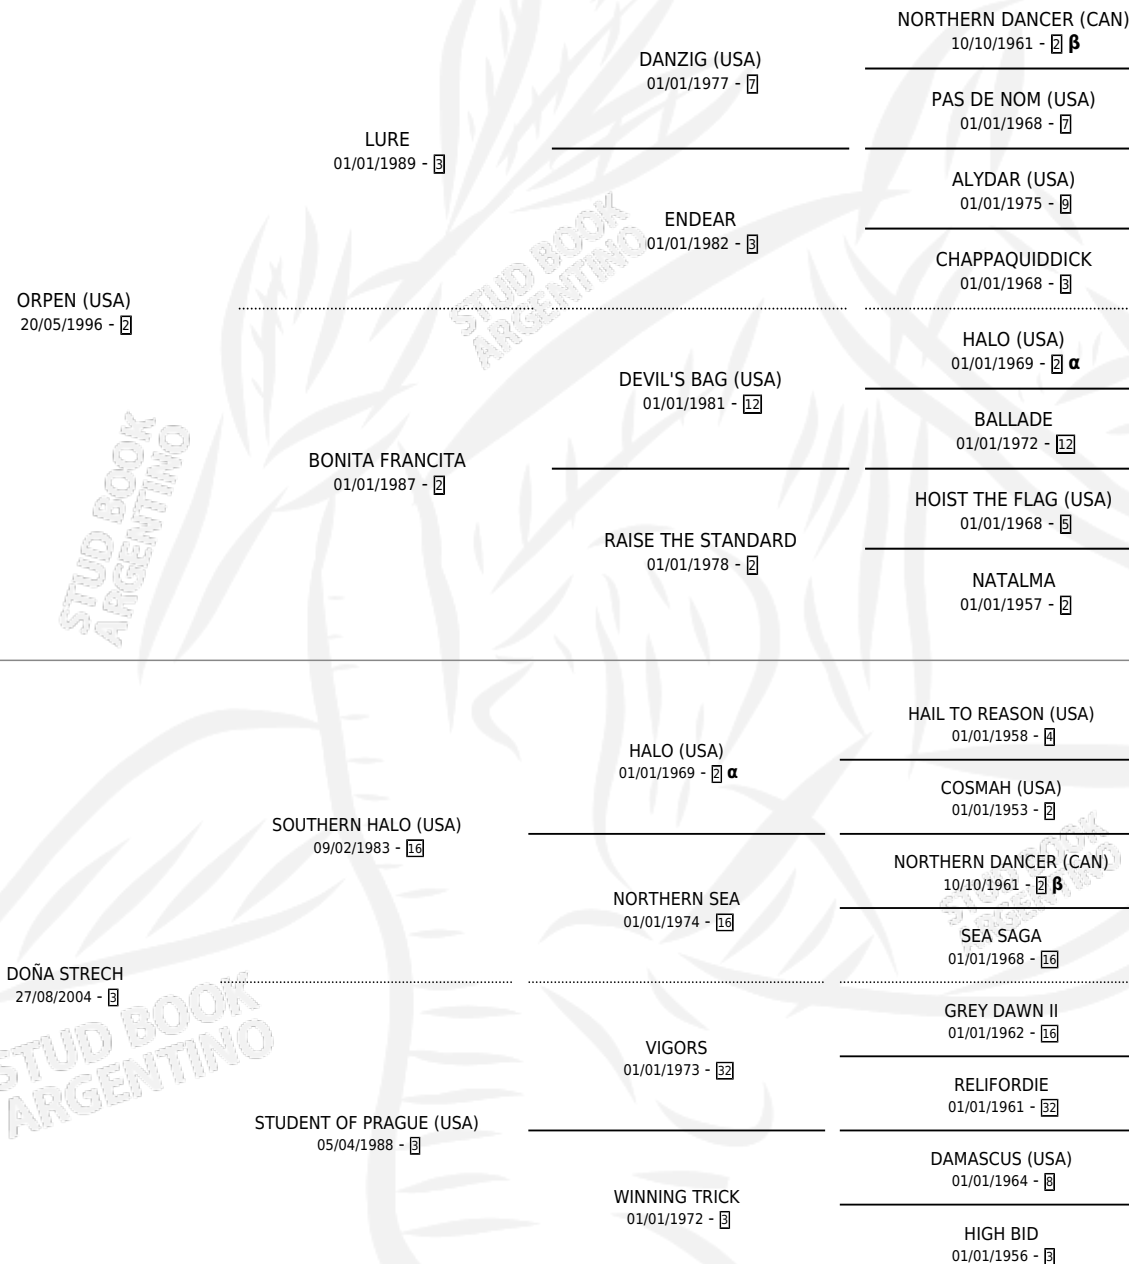

DOÑA TRUFA

por **ORPEN (USA)** y **DOÑA STRECH** por **SOUTHERN HALO (USA)**

Argentina · Hembra · Zaino Doradillo · SP · 01/09/2014
Familia 3-n · Volumen 42

ESTADO

TIPIFICACIÓN SANGUÍNEA	X
TIPIFICACIÓN POR ADN	✓
PASAPORTE	✓
IDENTIFICACIÓN POR MICROCHIP	✓
REPRODUCTOR	✓

Lugar de nacimiento: San Benito

Criador: San Benito

~

HIJOS

	MACHOS	HEMBRAS
4 NACIERON	2	2
1 CORRIERON	0	1

SIN ACTUACIONES

PEDIGREE

INBREEDING : α,β