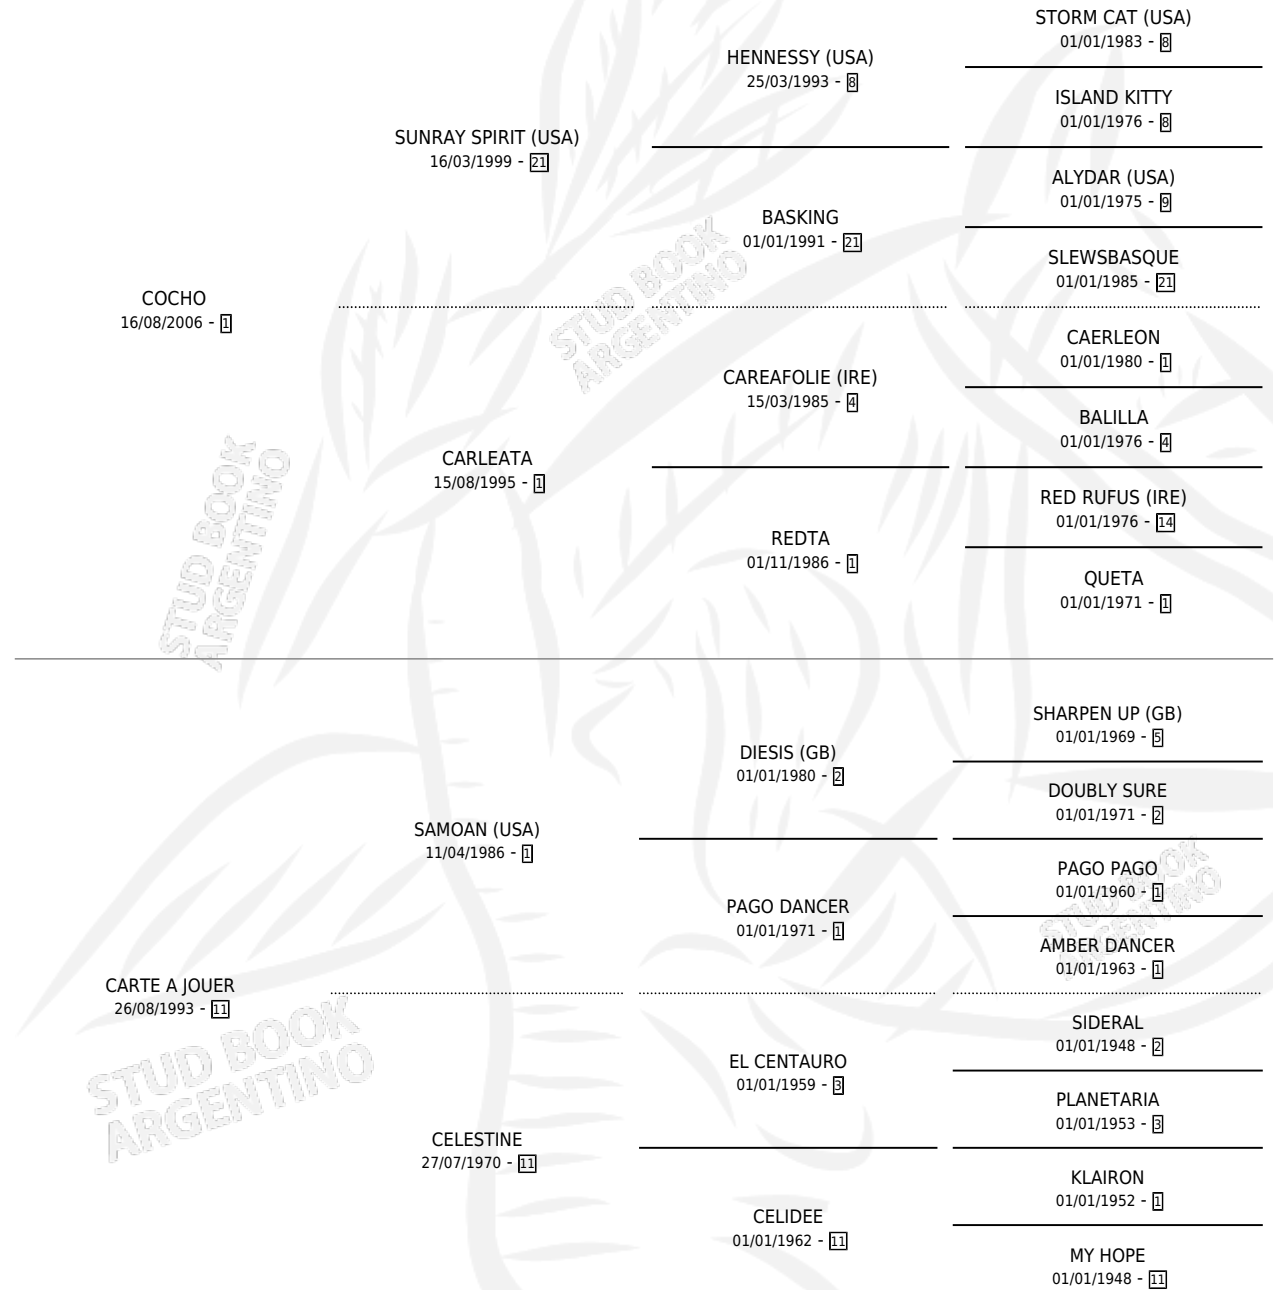

CAMPERO CHOC

por COCHO y CARTE A JOUER por SAMOAN (USA)

Argentina · Macho · Zaino · SP · 07/08/2014
Familia 11-g · Volumen 42

ESTADO

| | |
|------------------------------|---|
| TIPIFICACIÓN SANGUÍNEA | X |
| TIPIFICACIÓN POR ADN | ✓ |
| PASAPORTE | X |
| IDENTIFICACIÓN POR MICROCHIP | ✓ |
| REPRODUCTOR | X |

Lugar de nacimiento: Santa Placida

Criador: Santa Placida

PEDIGREE

CAMPERO CHOC

Datos oficiales del Stud Book Argentino

Documento generado el 11/05/2026

studbook.org.ar