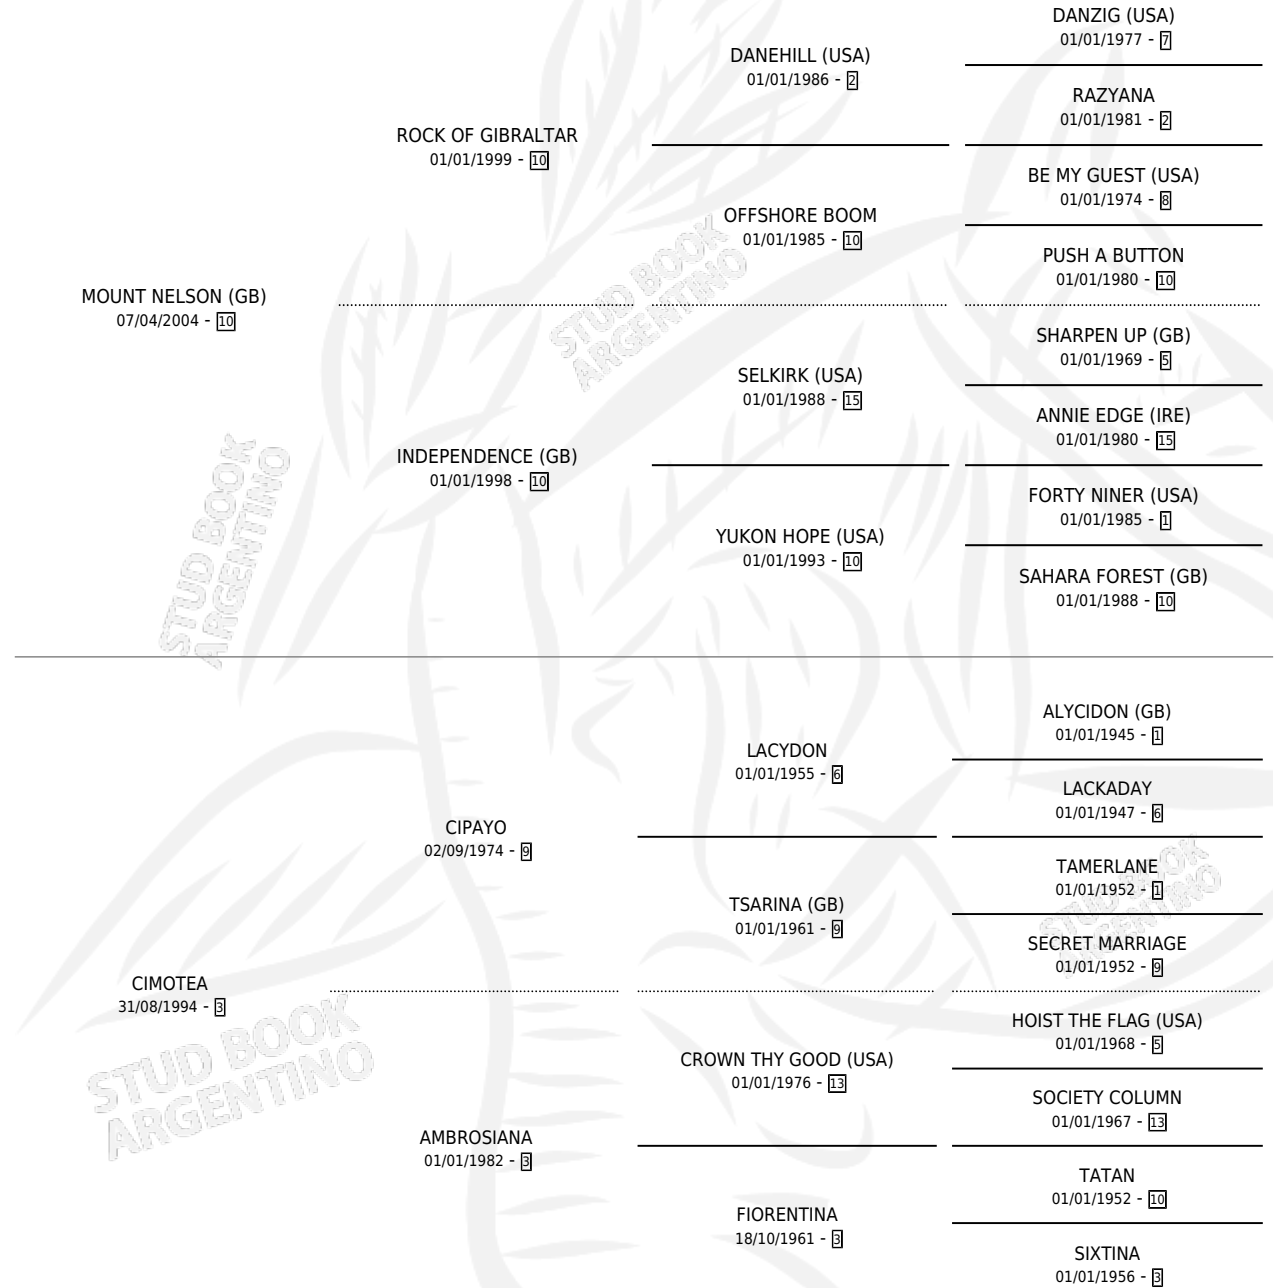

MOUNT SIXTO

por MOUNT NELSON (GB) y CIMOTEA por CIPAYO

Argentina · Macho · Zaino · SP · 25/08/2014
Familia 3-b · Volumen 42

ESTADO

TIPIFICACIÓN SANGUÍNEA	X
TIPIFICACIÓN POR ADN	✓
PASAPORTE	✓
IDENTIFICACIÓN POR MICROCHIP	✓
REPRODUCTOR	X

Lugar de nacimiento: Melincue

Criador: Melincue

PEDIGREE

CAMPAÑA

Solo carreras oficiales de Argentina

POR EDAD

EDAD	CC	1°	2°	3°	4°	5°	NP	CLC	CLG	CLCG1	CLGG1	IMPORTE	GANANCIA / CC
3 AÑOS	4	0	0	0	0	0	4	0	0	0	0	\$0	\$0
4 AÑOS	1	0	0	0	0	0	1	0	0	0	0	\$0	\$0
TOTALES	5	0	0	0	0	0	5	0	0	0	0	\$0	\$0
%		0.0%	0.0%	0.0%	0.0%	0.0%	100%	0.0%	0.0%	0.0%	0.0%		