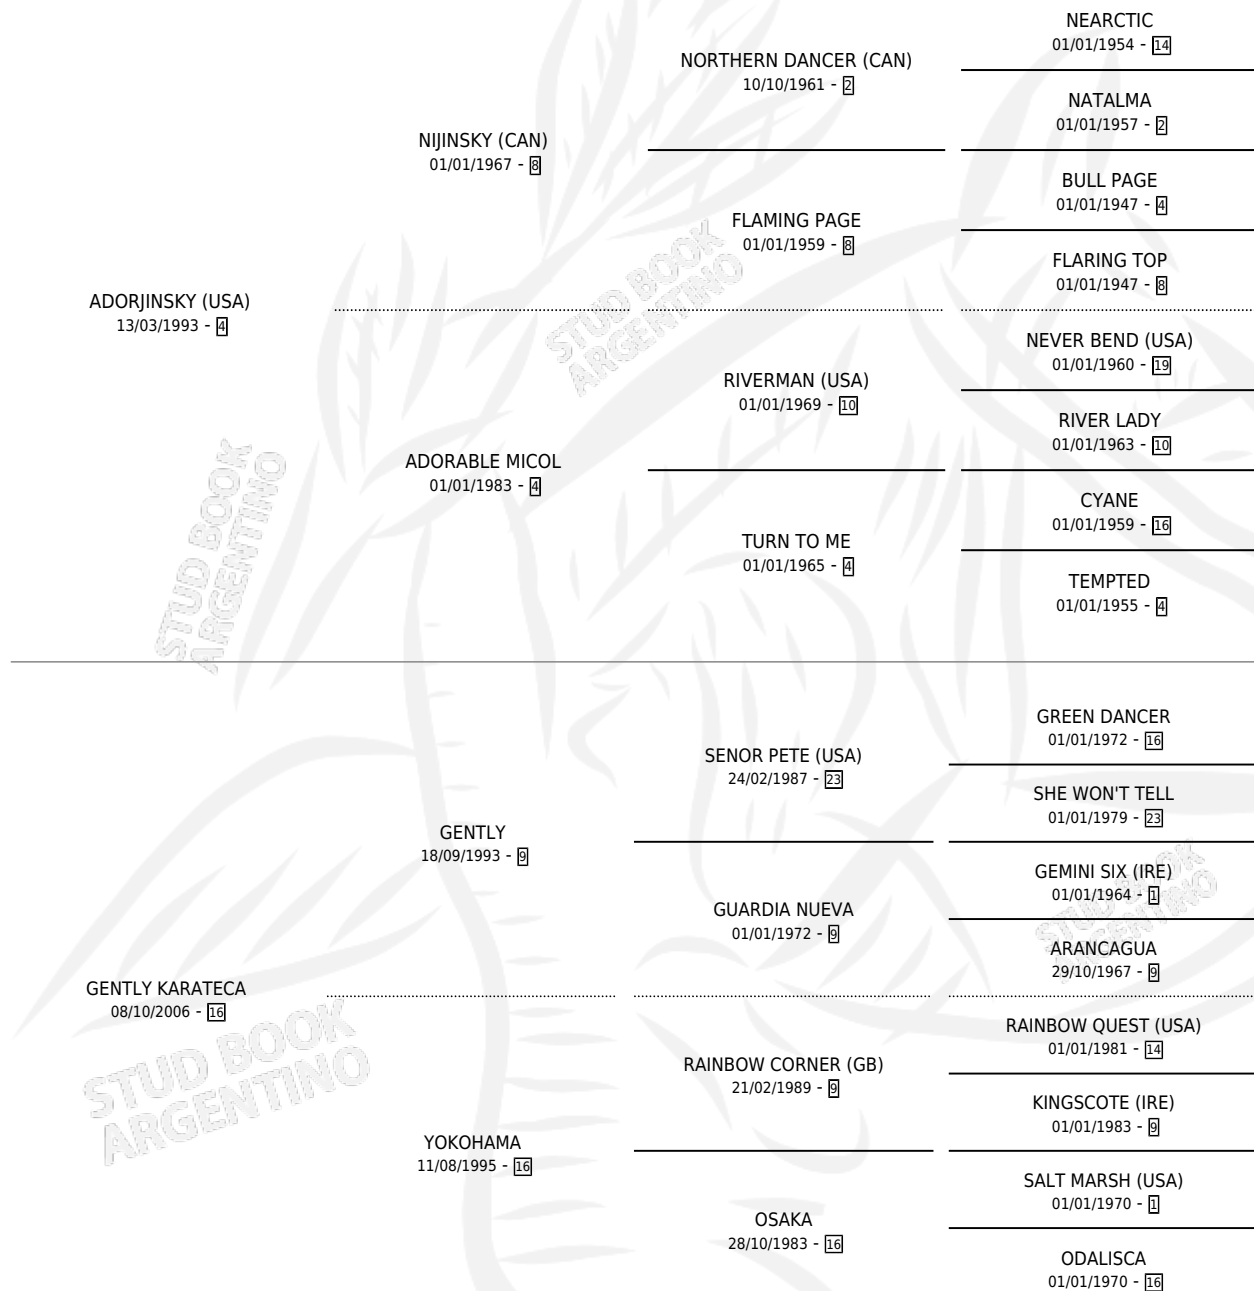

YOKOHAMA SKY

por **ADORJINSKY (USA)** y **GENTLY KARATECA** por **GENTLY**

Argentina · Macho · Zaino · SP · 17/08/2014
Familia 16-d · Volumen 42

ESTADO

TIPIFICACIÓN SANGUÍNEA	X
TIPIFICACIÓN POR ADN	✓
PASAPORTE	✓
IDENTIFICACIÓN POR MICROCHIP	✓
REPRODUCTOR	X

Lugar de nacimiento: M & M

Criador: M & M

PEDIGREE

YOKOHAMA SKY

Datos oficiales del Stud Book Argentino

Documento generado el 11/05/2026

studbook.org.ar