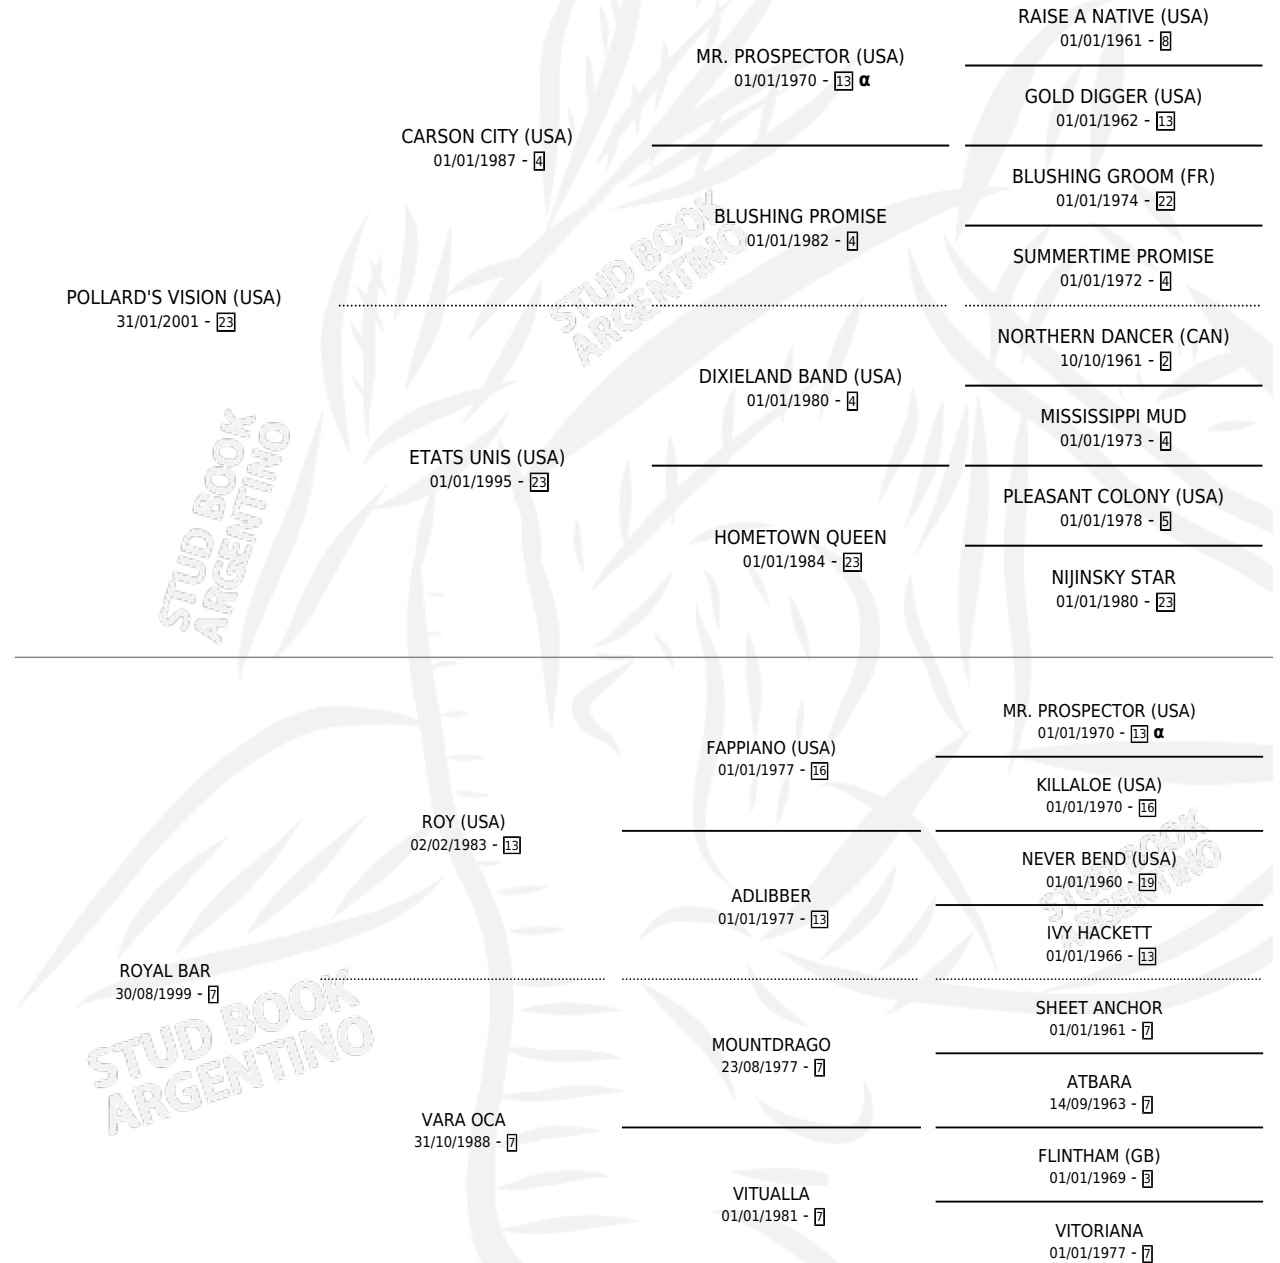

ROYAL VISION

por POLLARD'S VISION (USA) y ROYAL BAR por ROY (USA)

Argentina · Hembra · Zaino Negro · SP · 26/08/2014
Familia 7 · Volumen 42

ESTADO

TIPIFICACIÓN SANGUÍNEA	X
TIPIFICACIÓN POR ADN	✓
PASAPORTE	✓
IDENTIFICACIÓN POR MICROCHIP	✓
REPRODUCTOR	✓

Lugar de nacimiento: Los Durmientes

Criador: Los Durmientes

PEDIGREE

INBREEDING : α