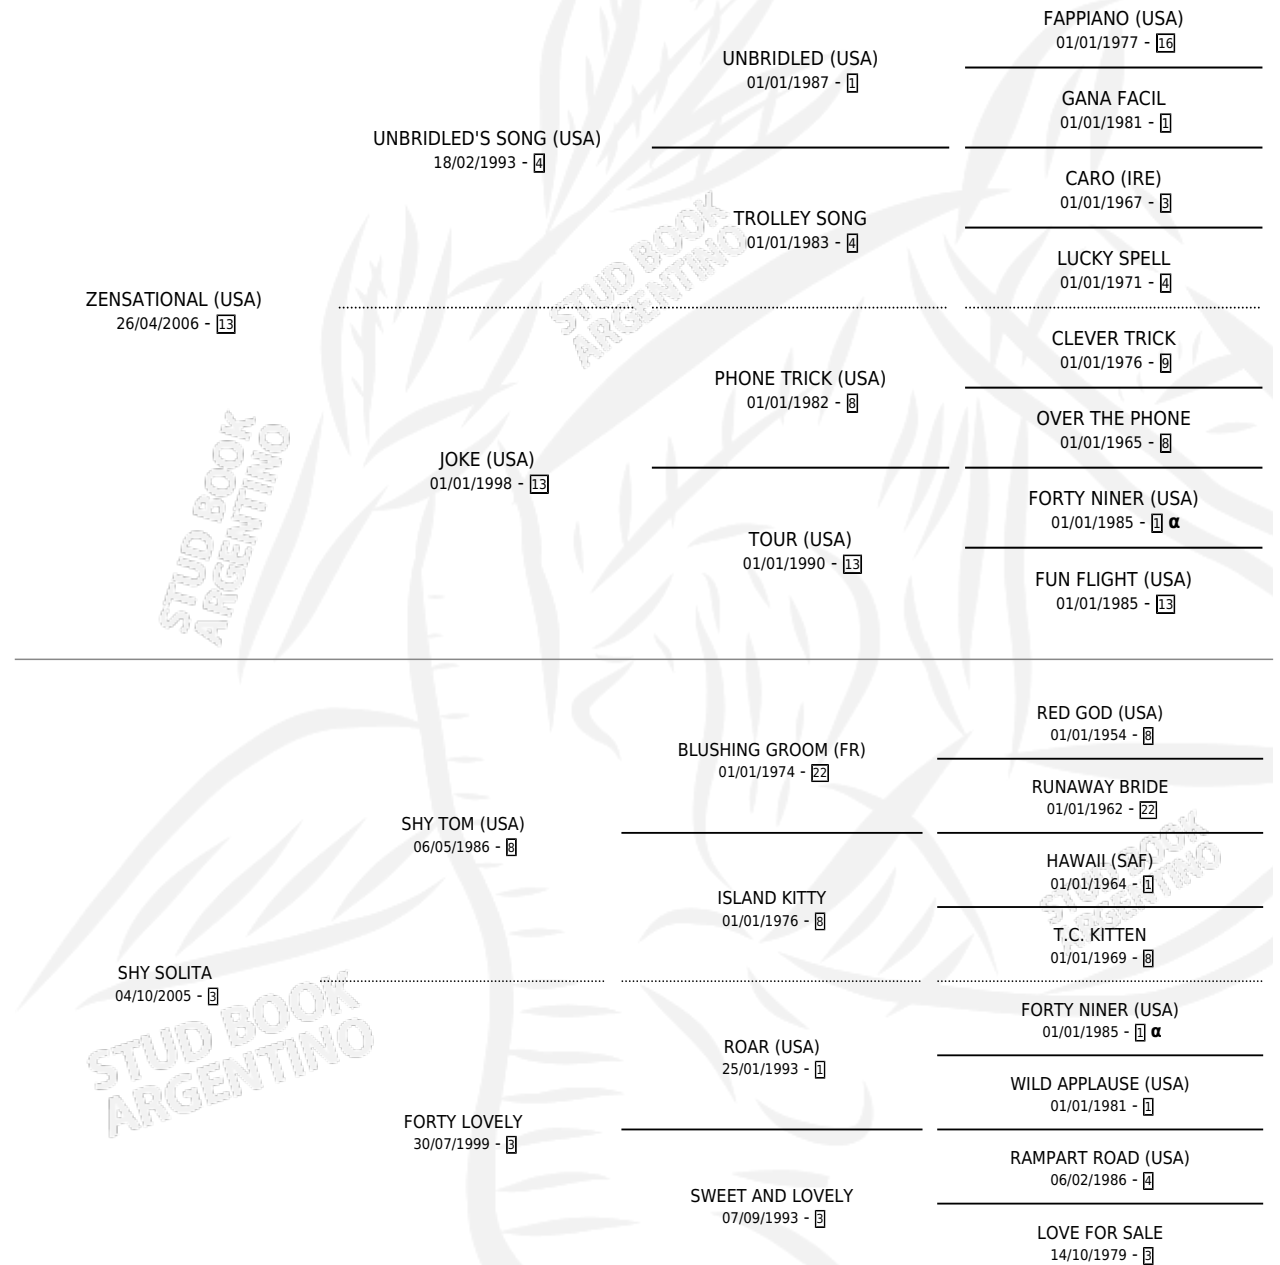

# CHE TIGRE

por ZENSATIONAL (USA) y SHY SOLITA por SHY TOM (USA)

Argentina · Macho · Alazan · SP · 06/09/2014  
Familia 3-n · Volumen 42

## ESTADO

TIPIFICACIÓN SANGUÍNEA	X
TIPIFICACIÓN POR ADN	✓
PASAPORTE	✓
IDENTIFICACIÓN POR MICROCHIP	✓
REPRODUCTOR	X

**Lugar de nacimiento:** Costa Del Rio  
**Criador:** Losinno Patricio Francisco

## PEDIGREE

INBREEDING : α